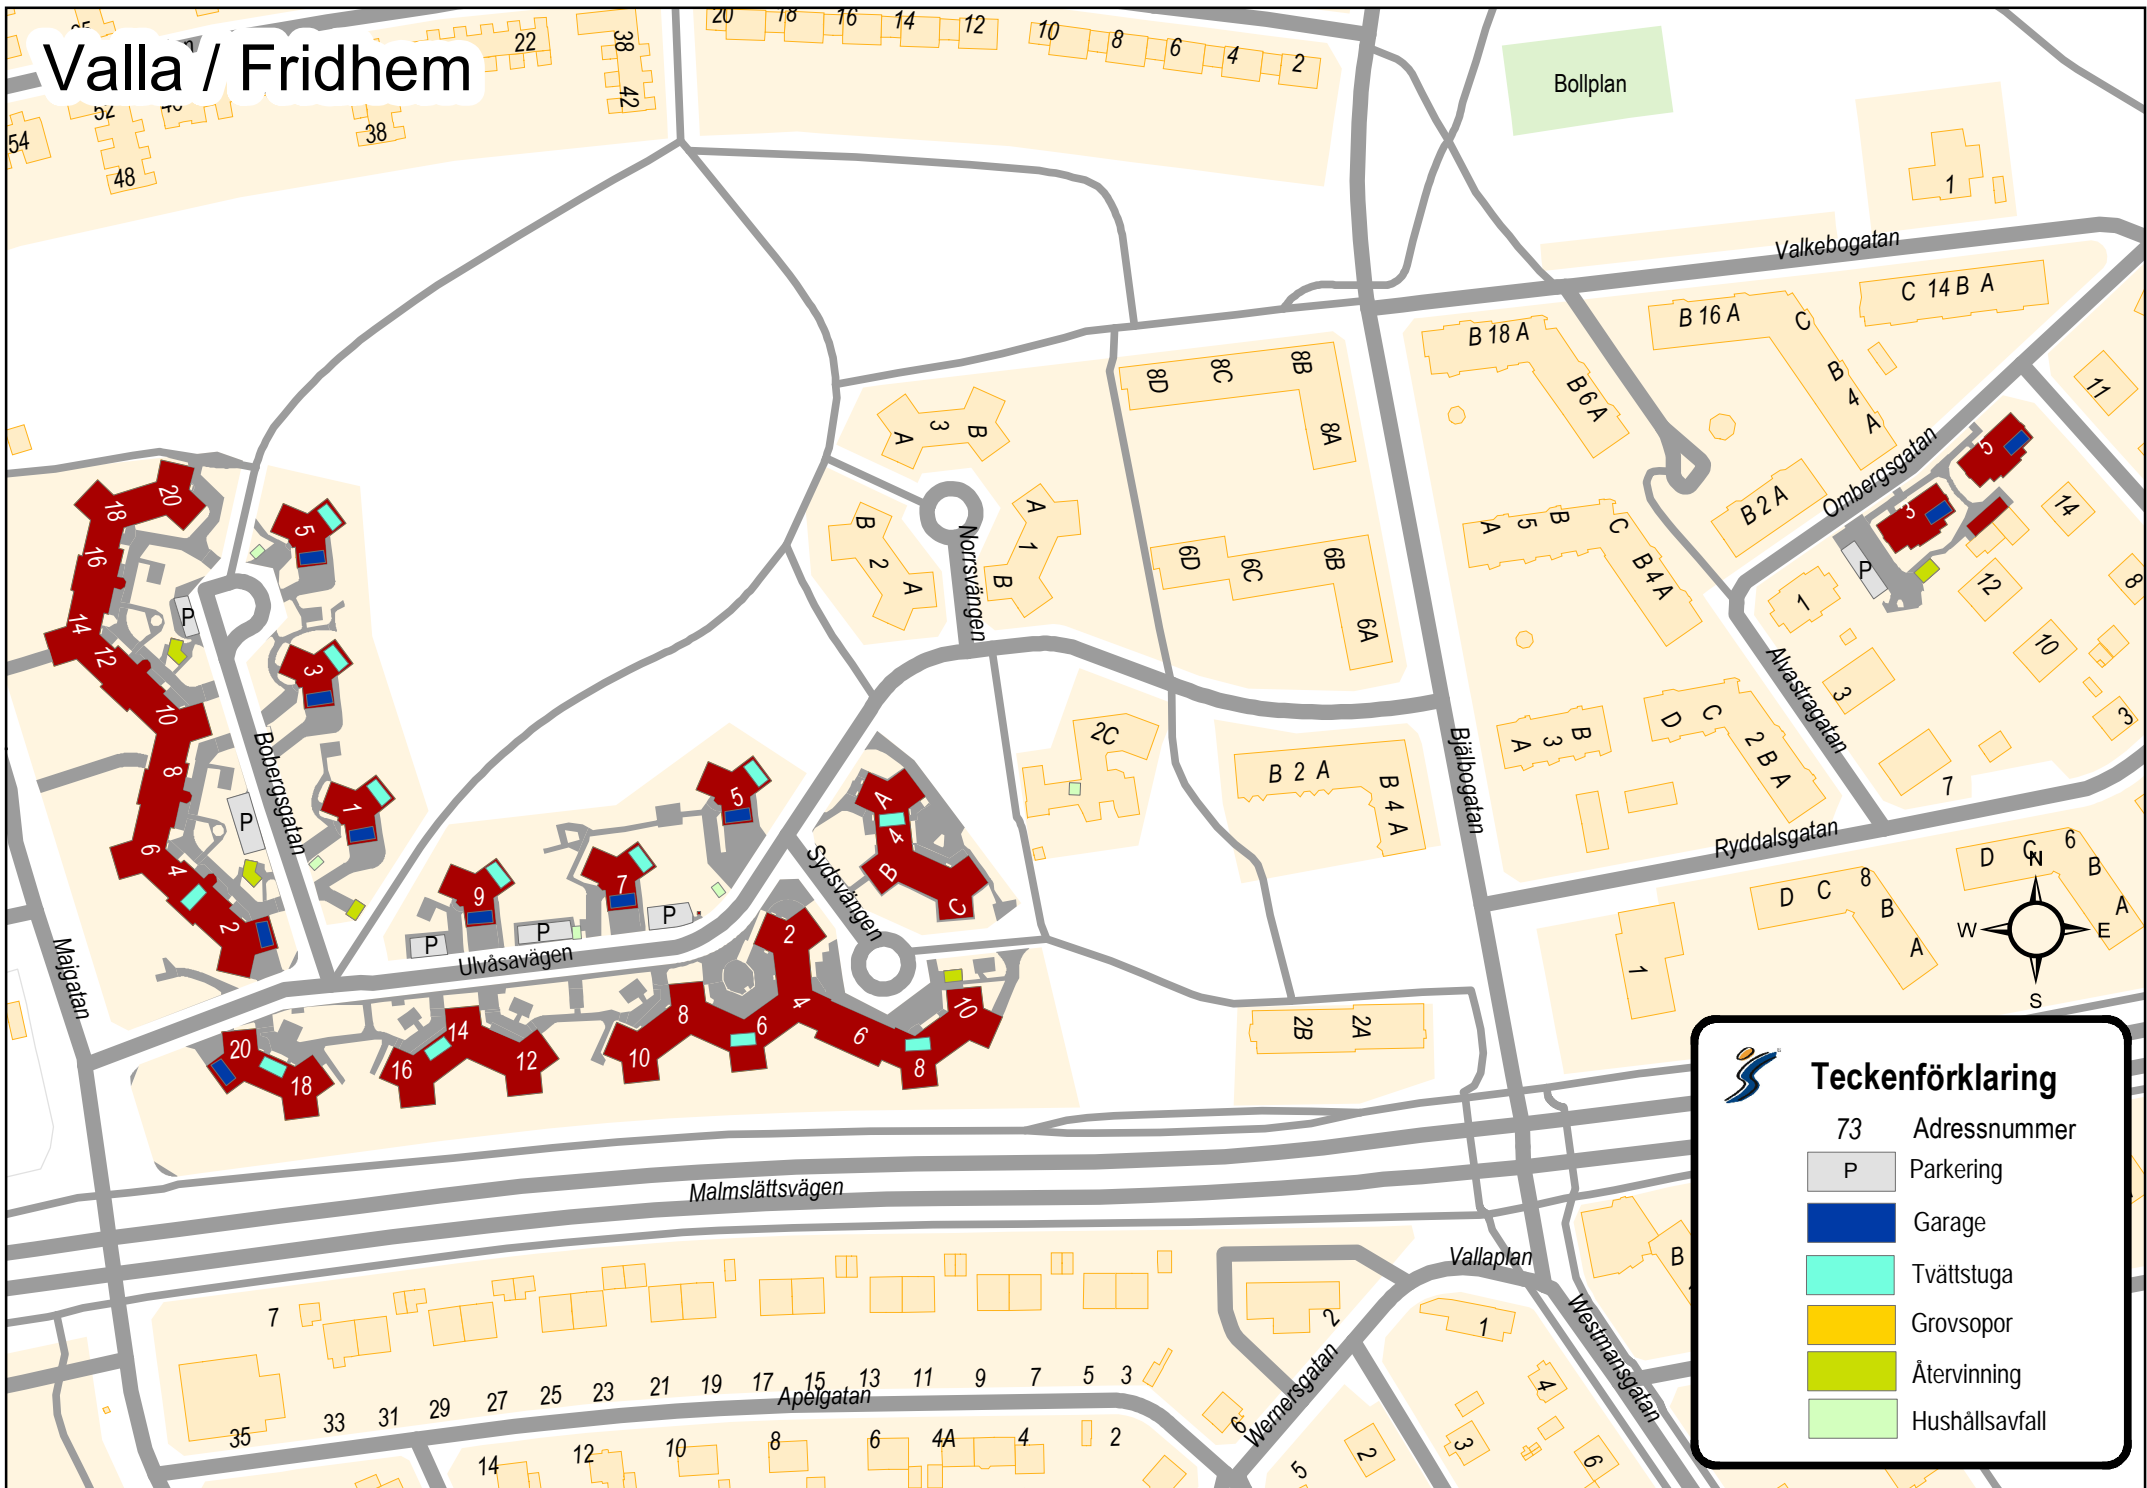

Valla / Fridhem

Teckenförklaring

73	Adressnummer
P	Parkering
	Garage
	Tvättstuga
	Grovsopor
	Återvinning
	Hushållsavfall