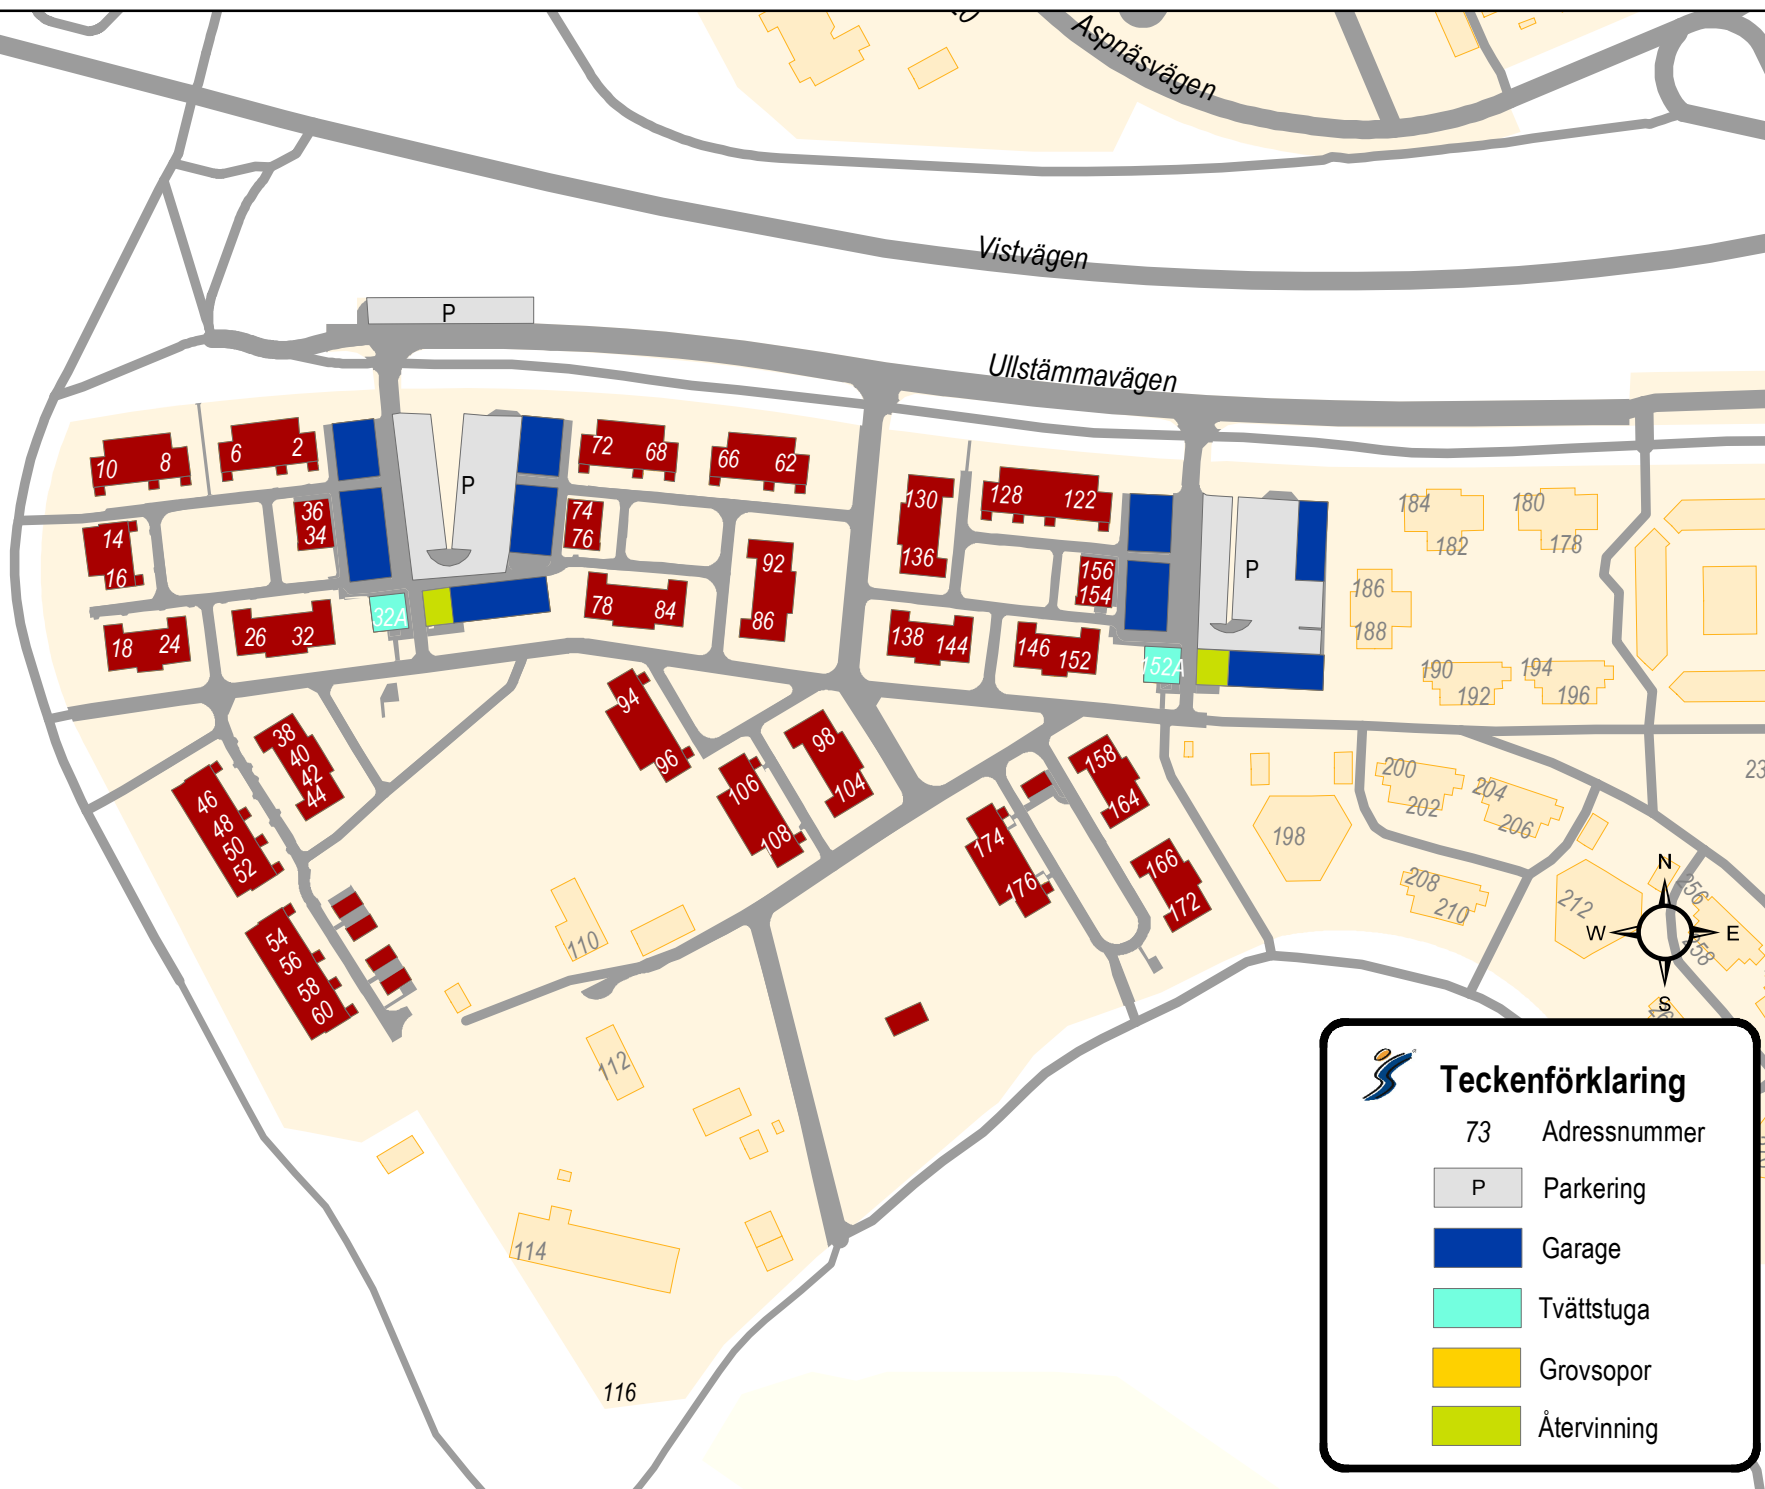

## Teckenförklaring

73 Adressnummer

P Parkering

Garage

Tvättstuga

Grovsopor

Återvinning