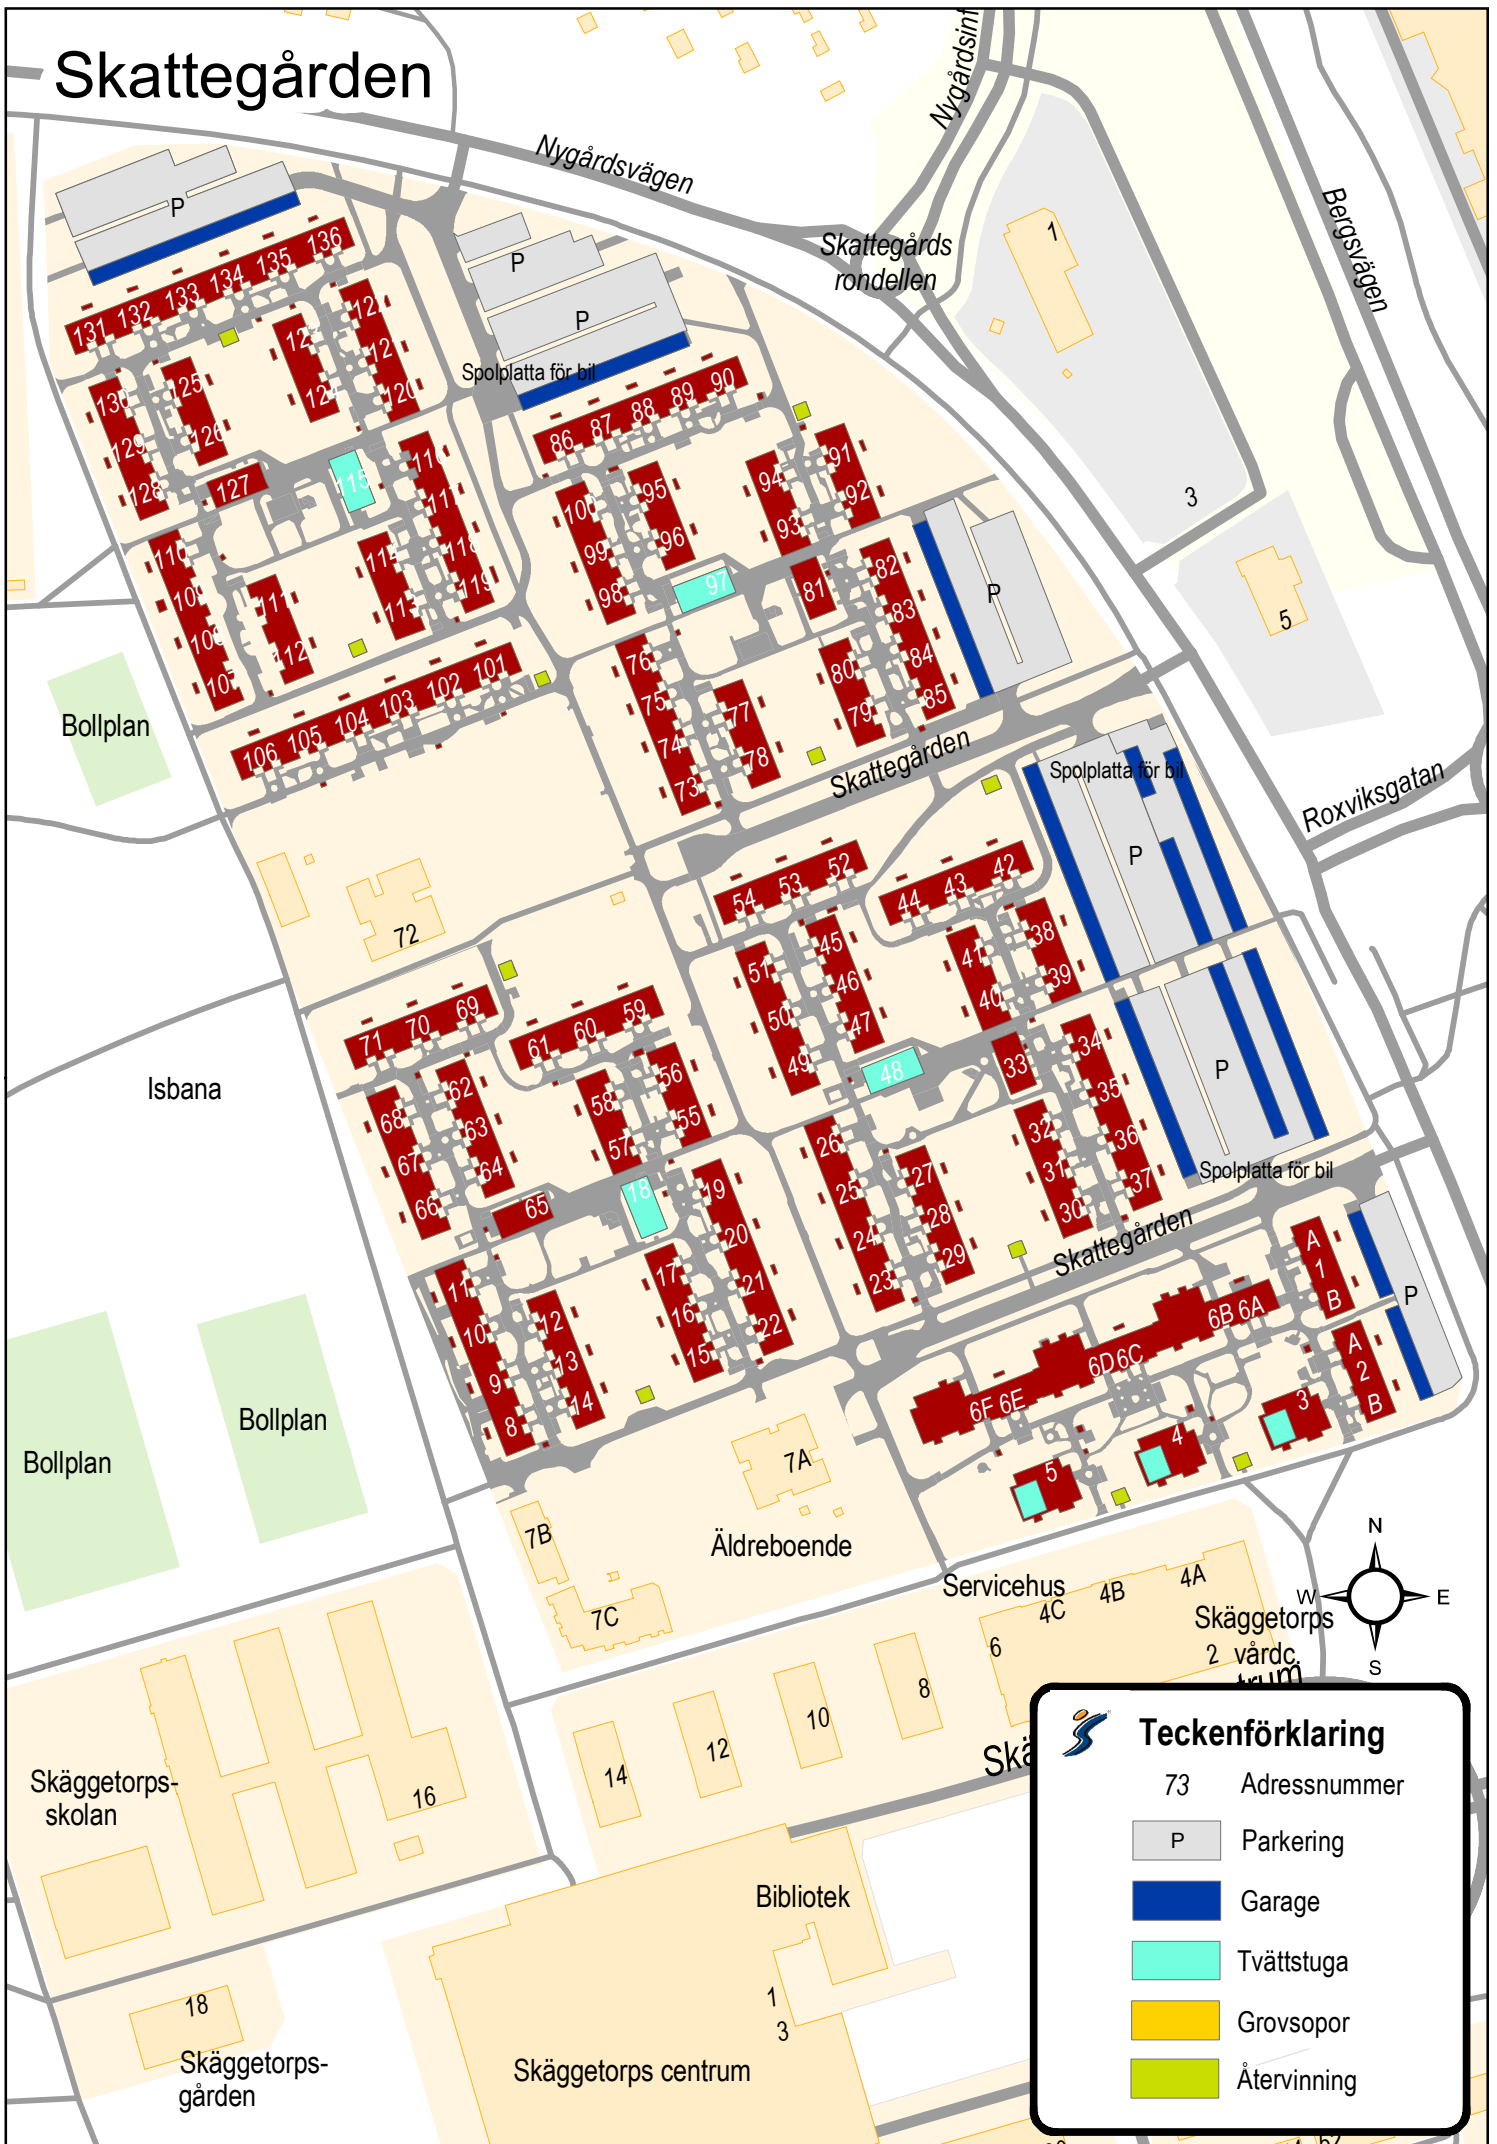

# Skattegården

**Teckenförklaring**

- 73 Adressnummer
- P Parkering
- Garage
- Tvättstuga
- Grossopor
- Återvinning