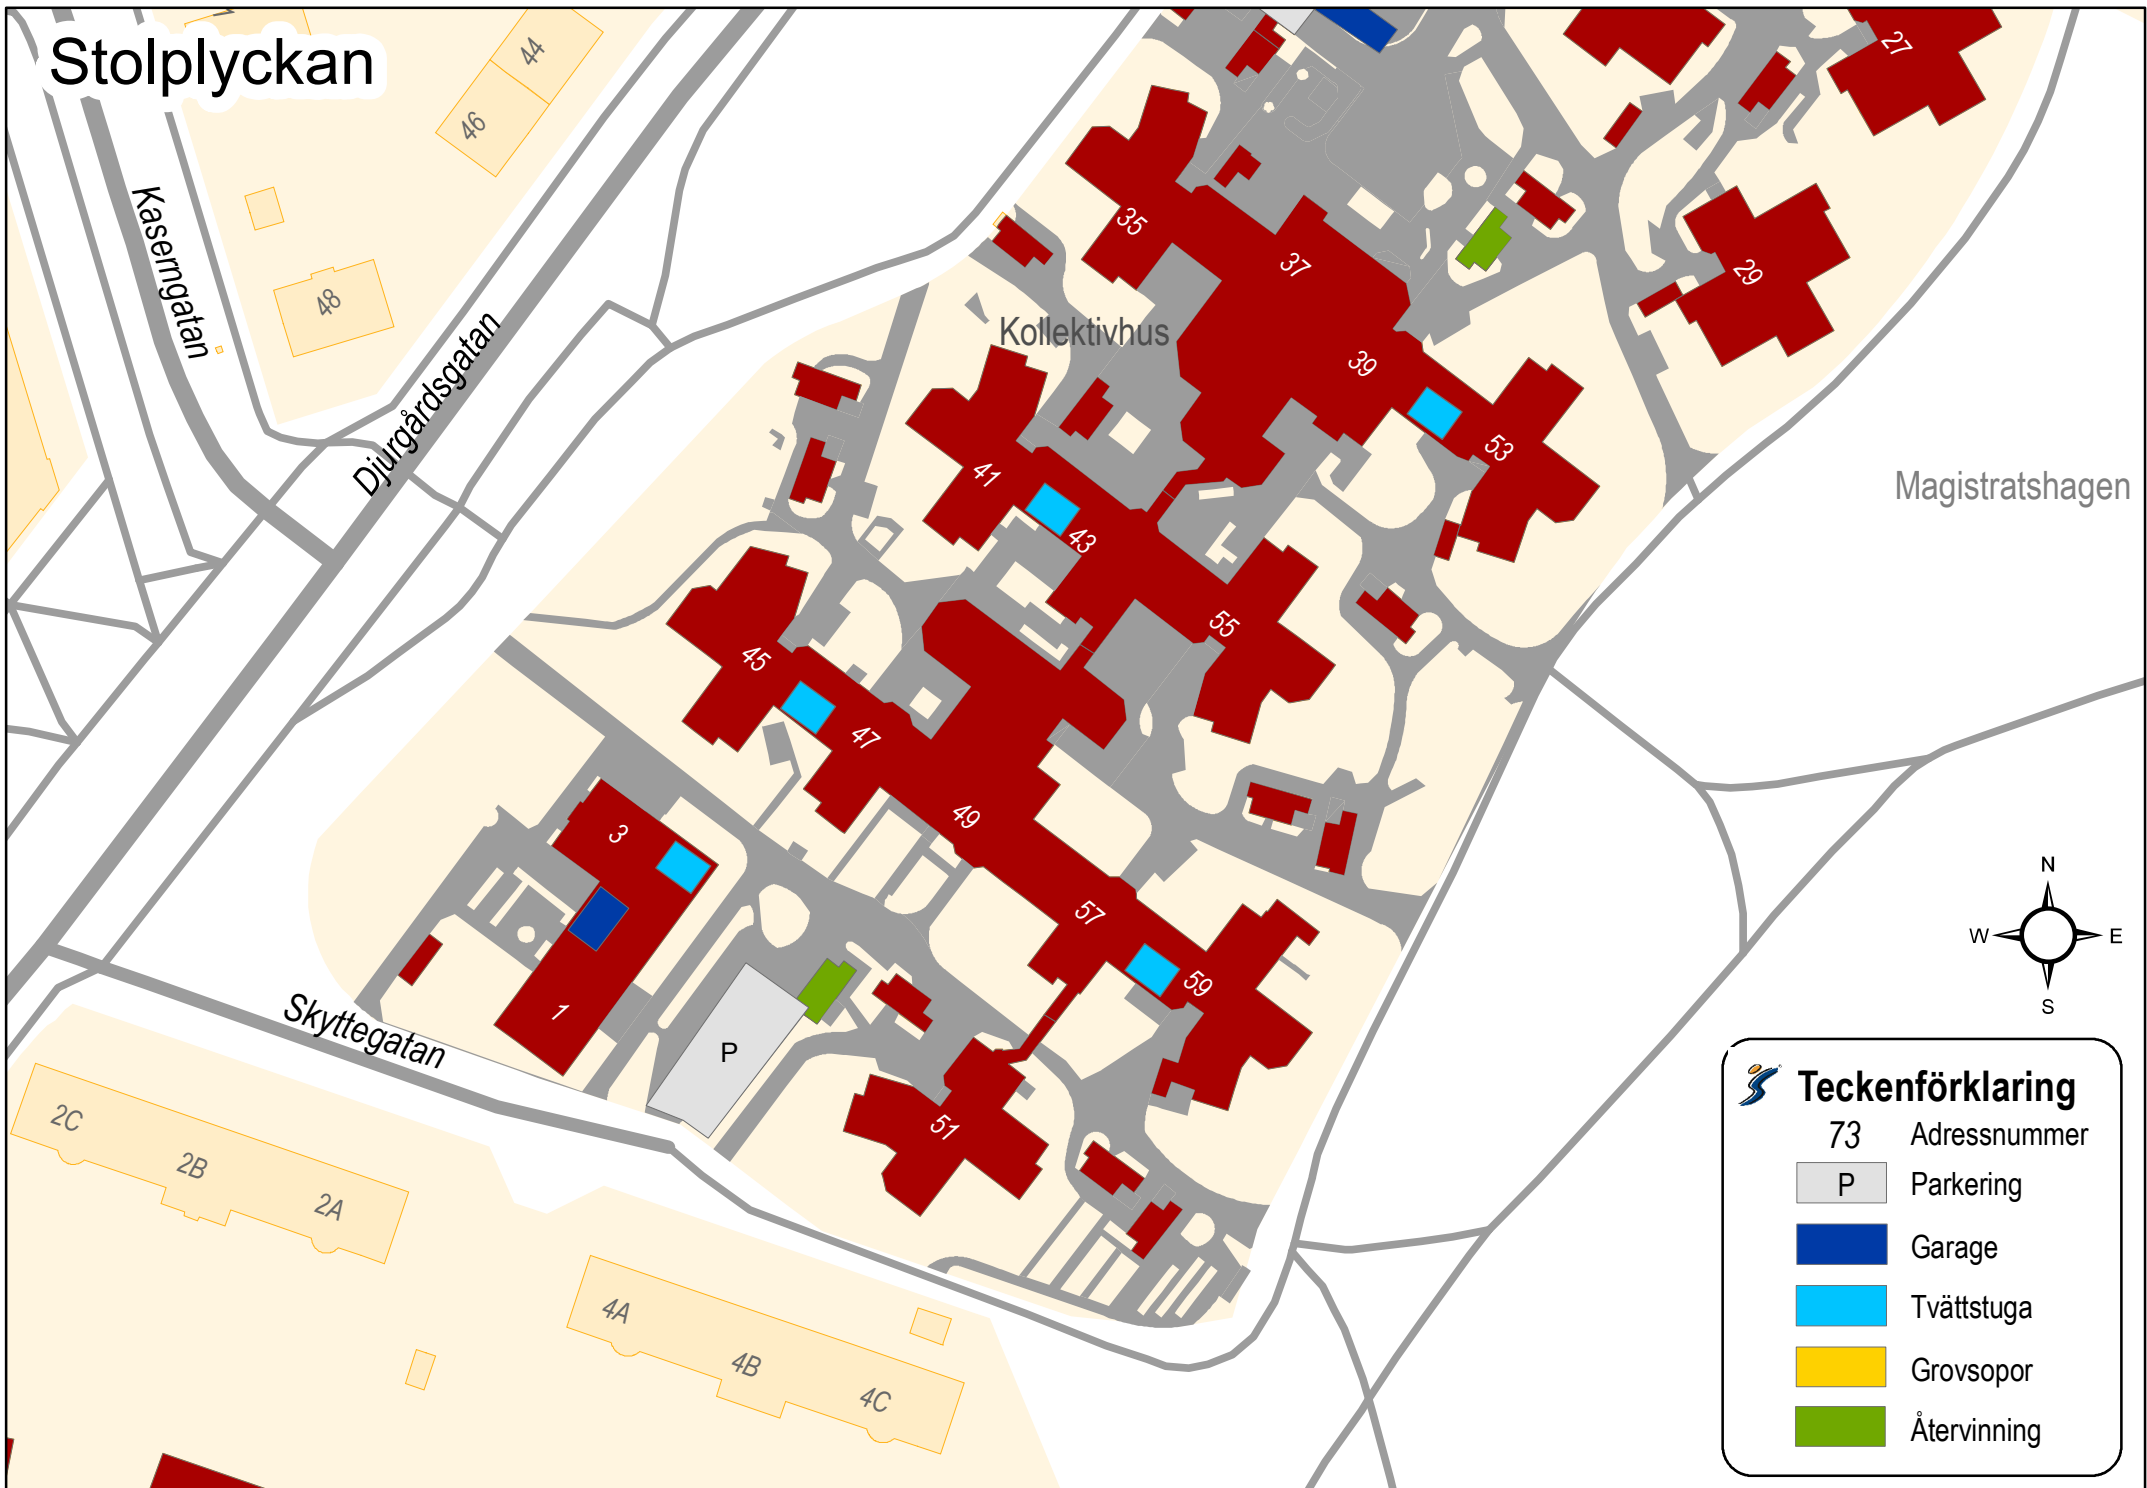

# Stolplyckan

**Teckenförklaring**

- 73 Adressnummer
- P Parkering
- Garage
- Tvättstuga
- Grovsopor
- Återvinning