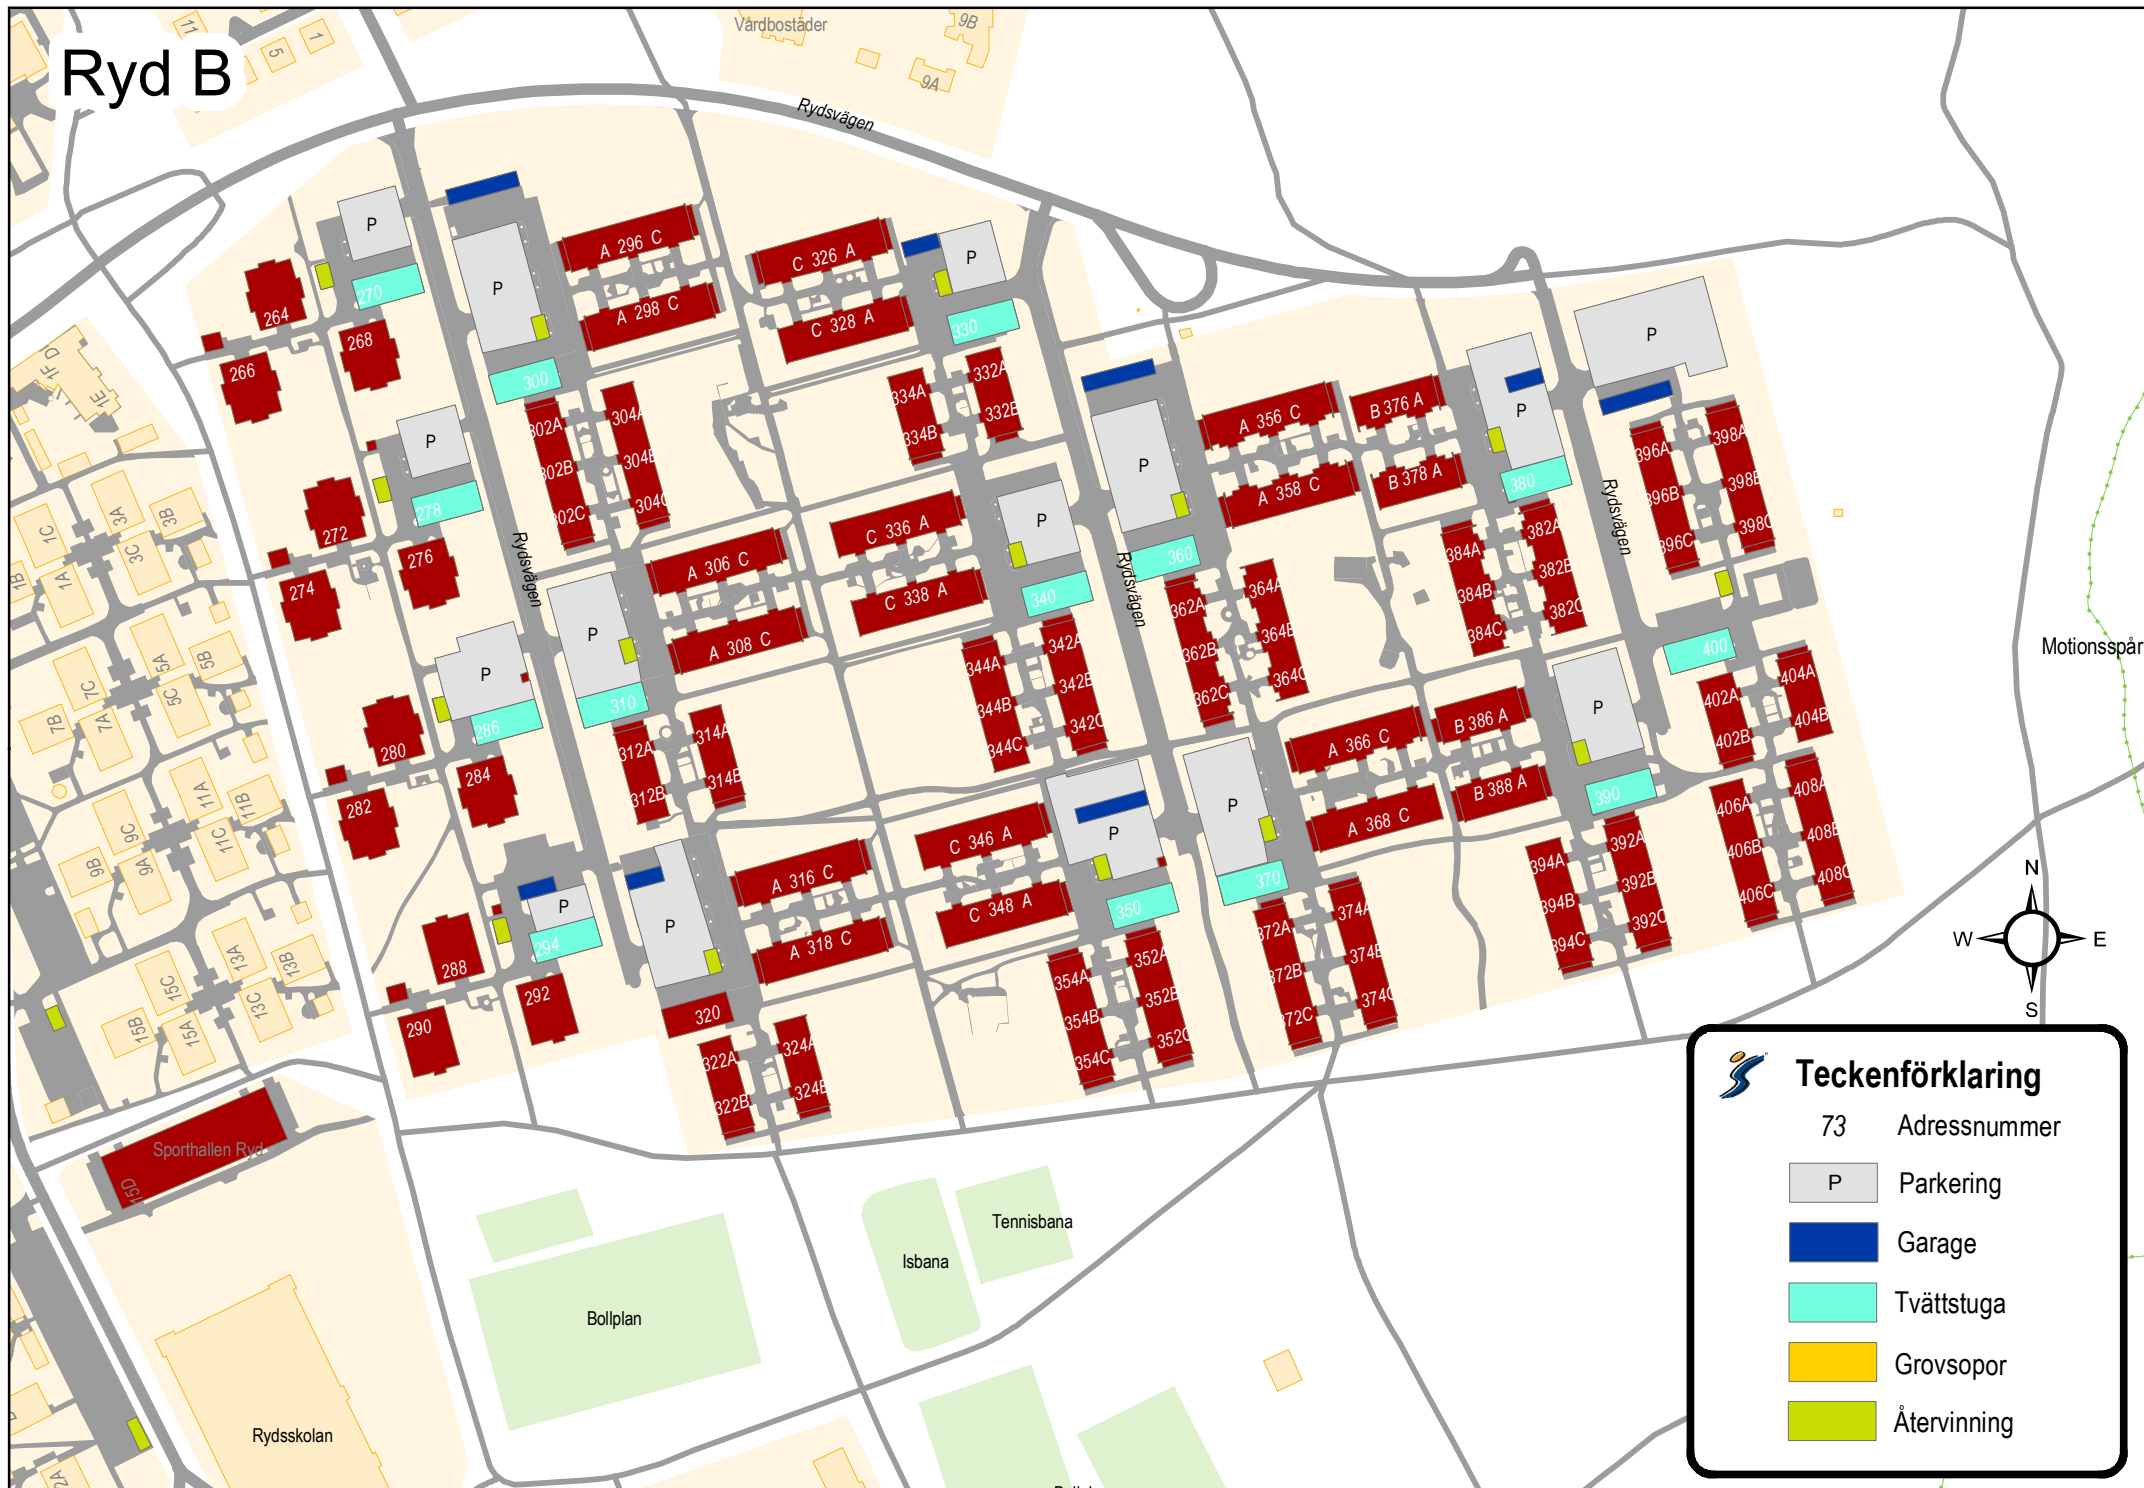

Ryd B

Teckenförklaring

- 73 Adressnummer
- P Parkering
- Garage
- Tvättstuga
- Grovsopor
- Återvinning