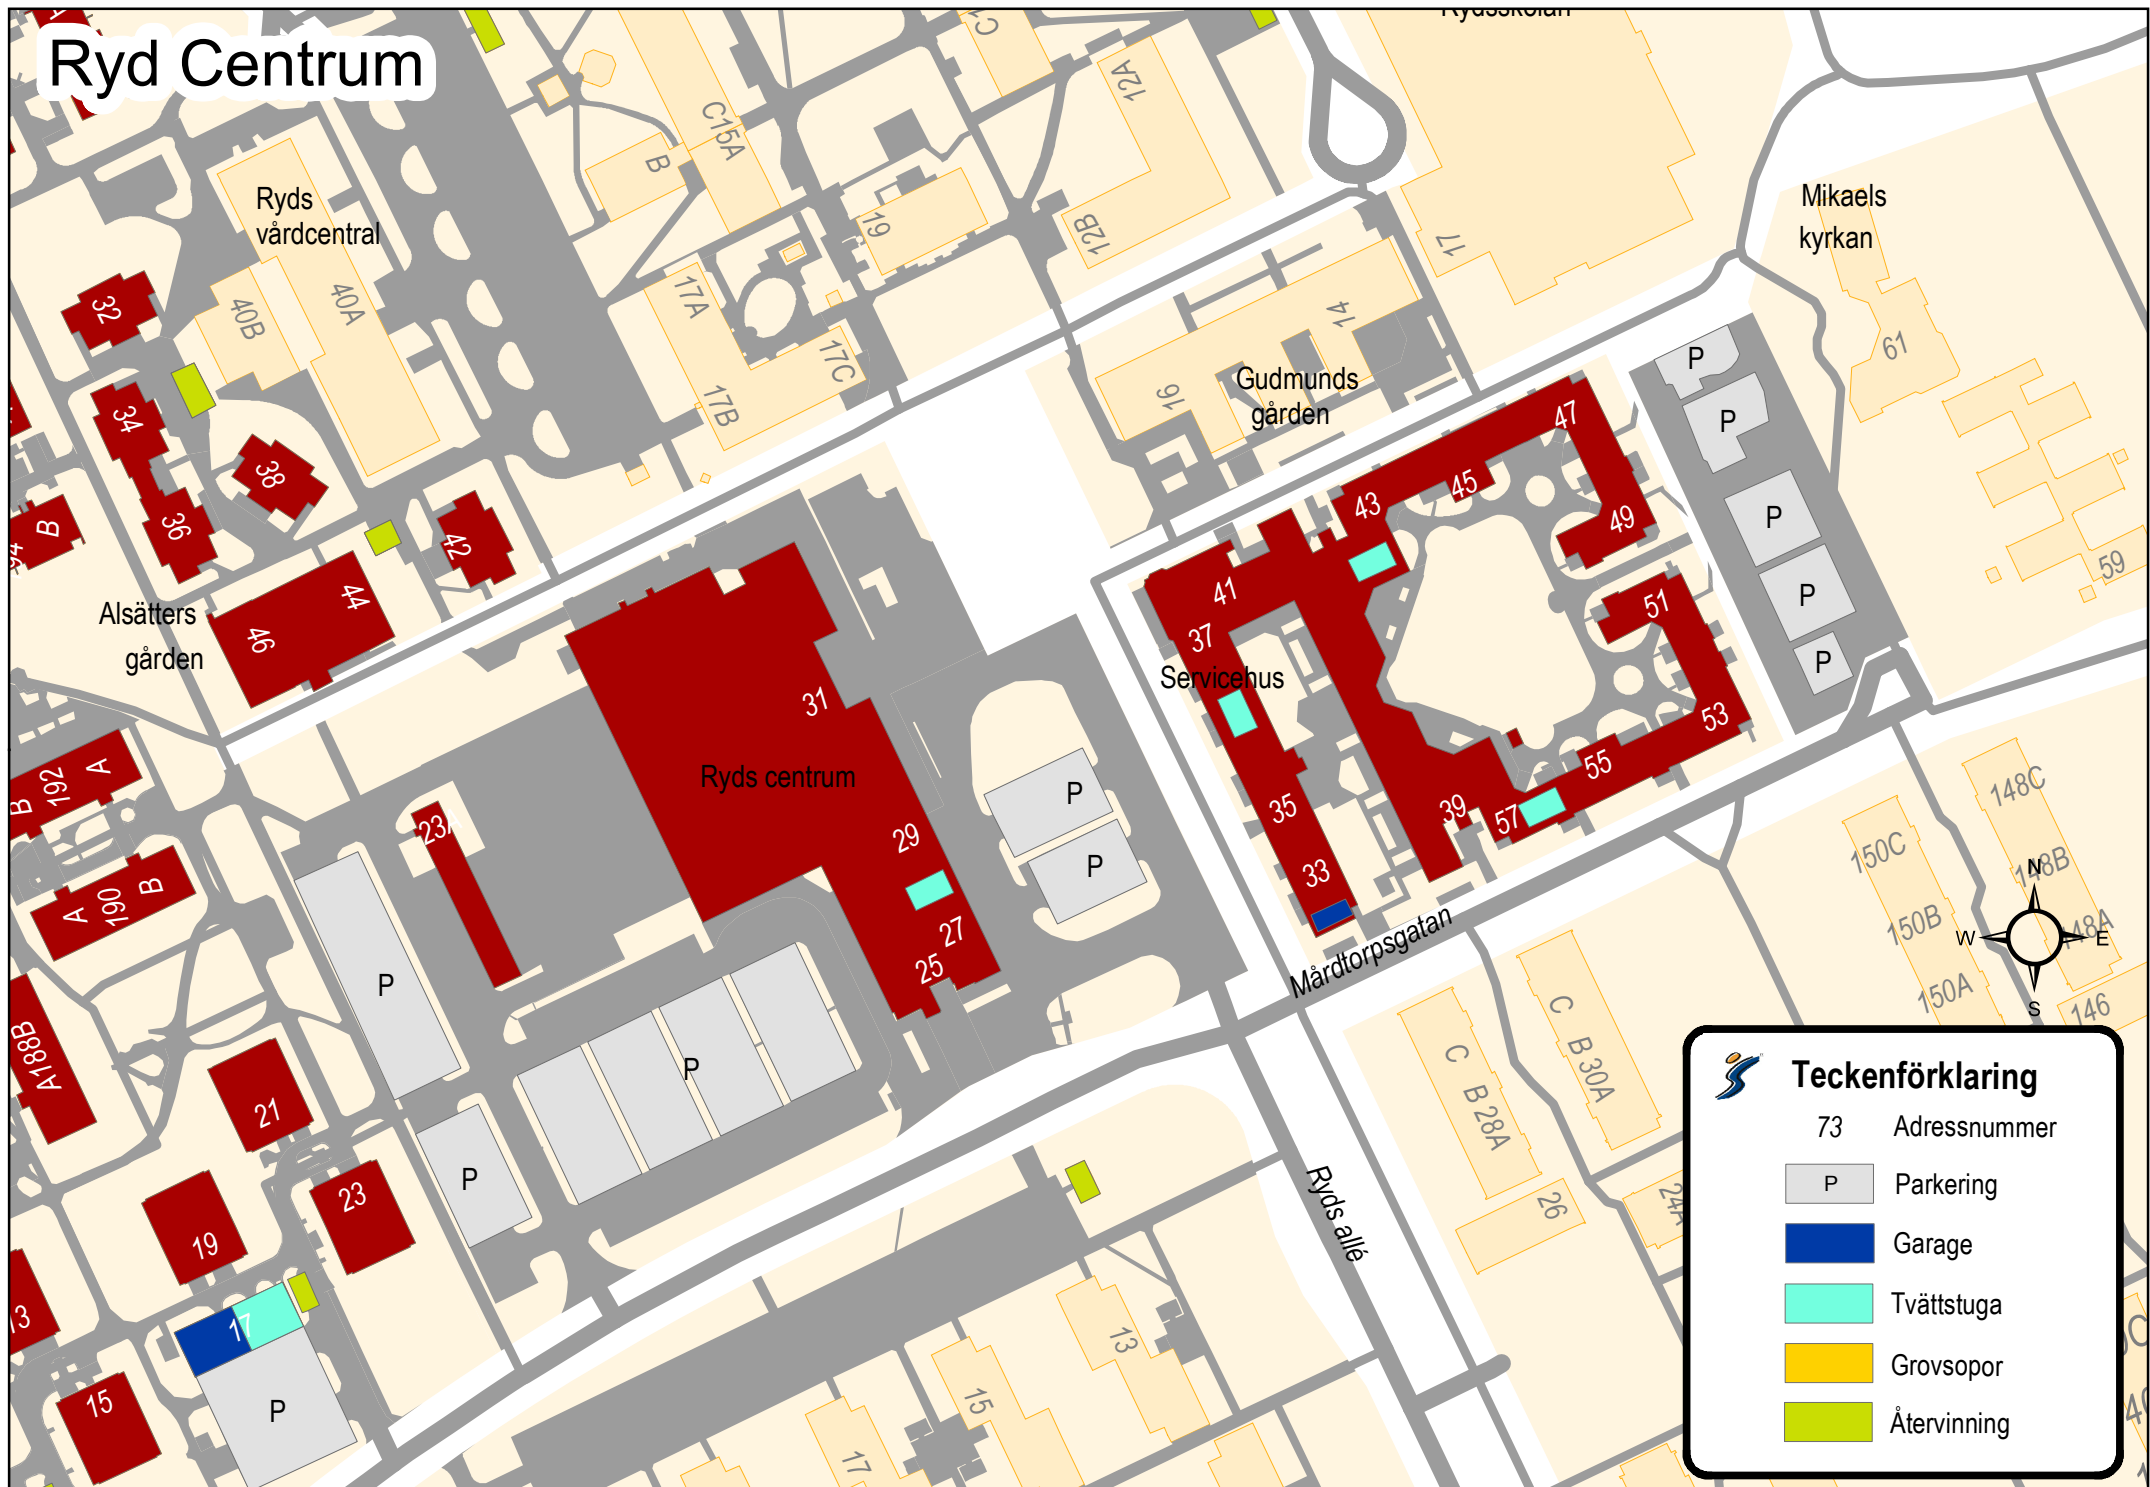

# Ryd Centrum

 **Teckenförklaring**

- 73 Adressnummer
- P Parkering
- Garage
- Tvättstuga
- Grovsopor
- Återvinning