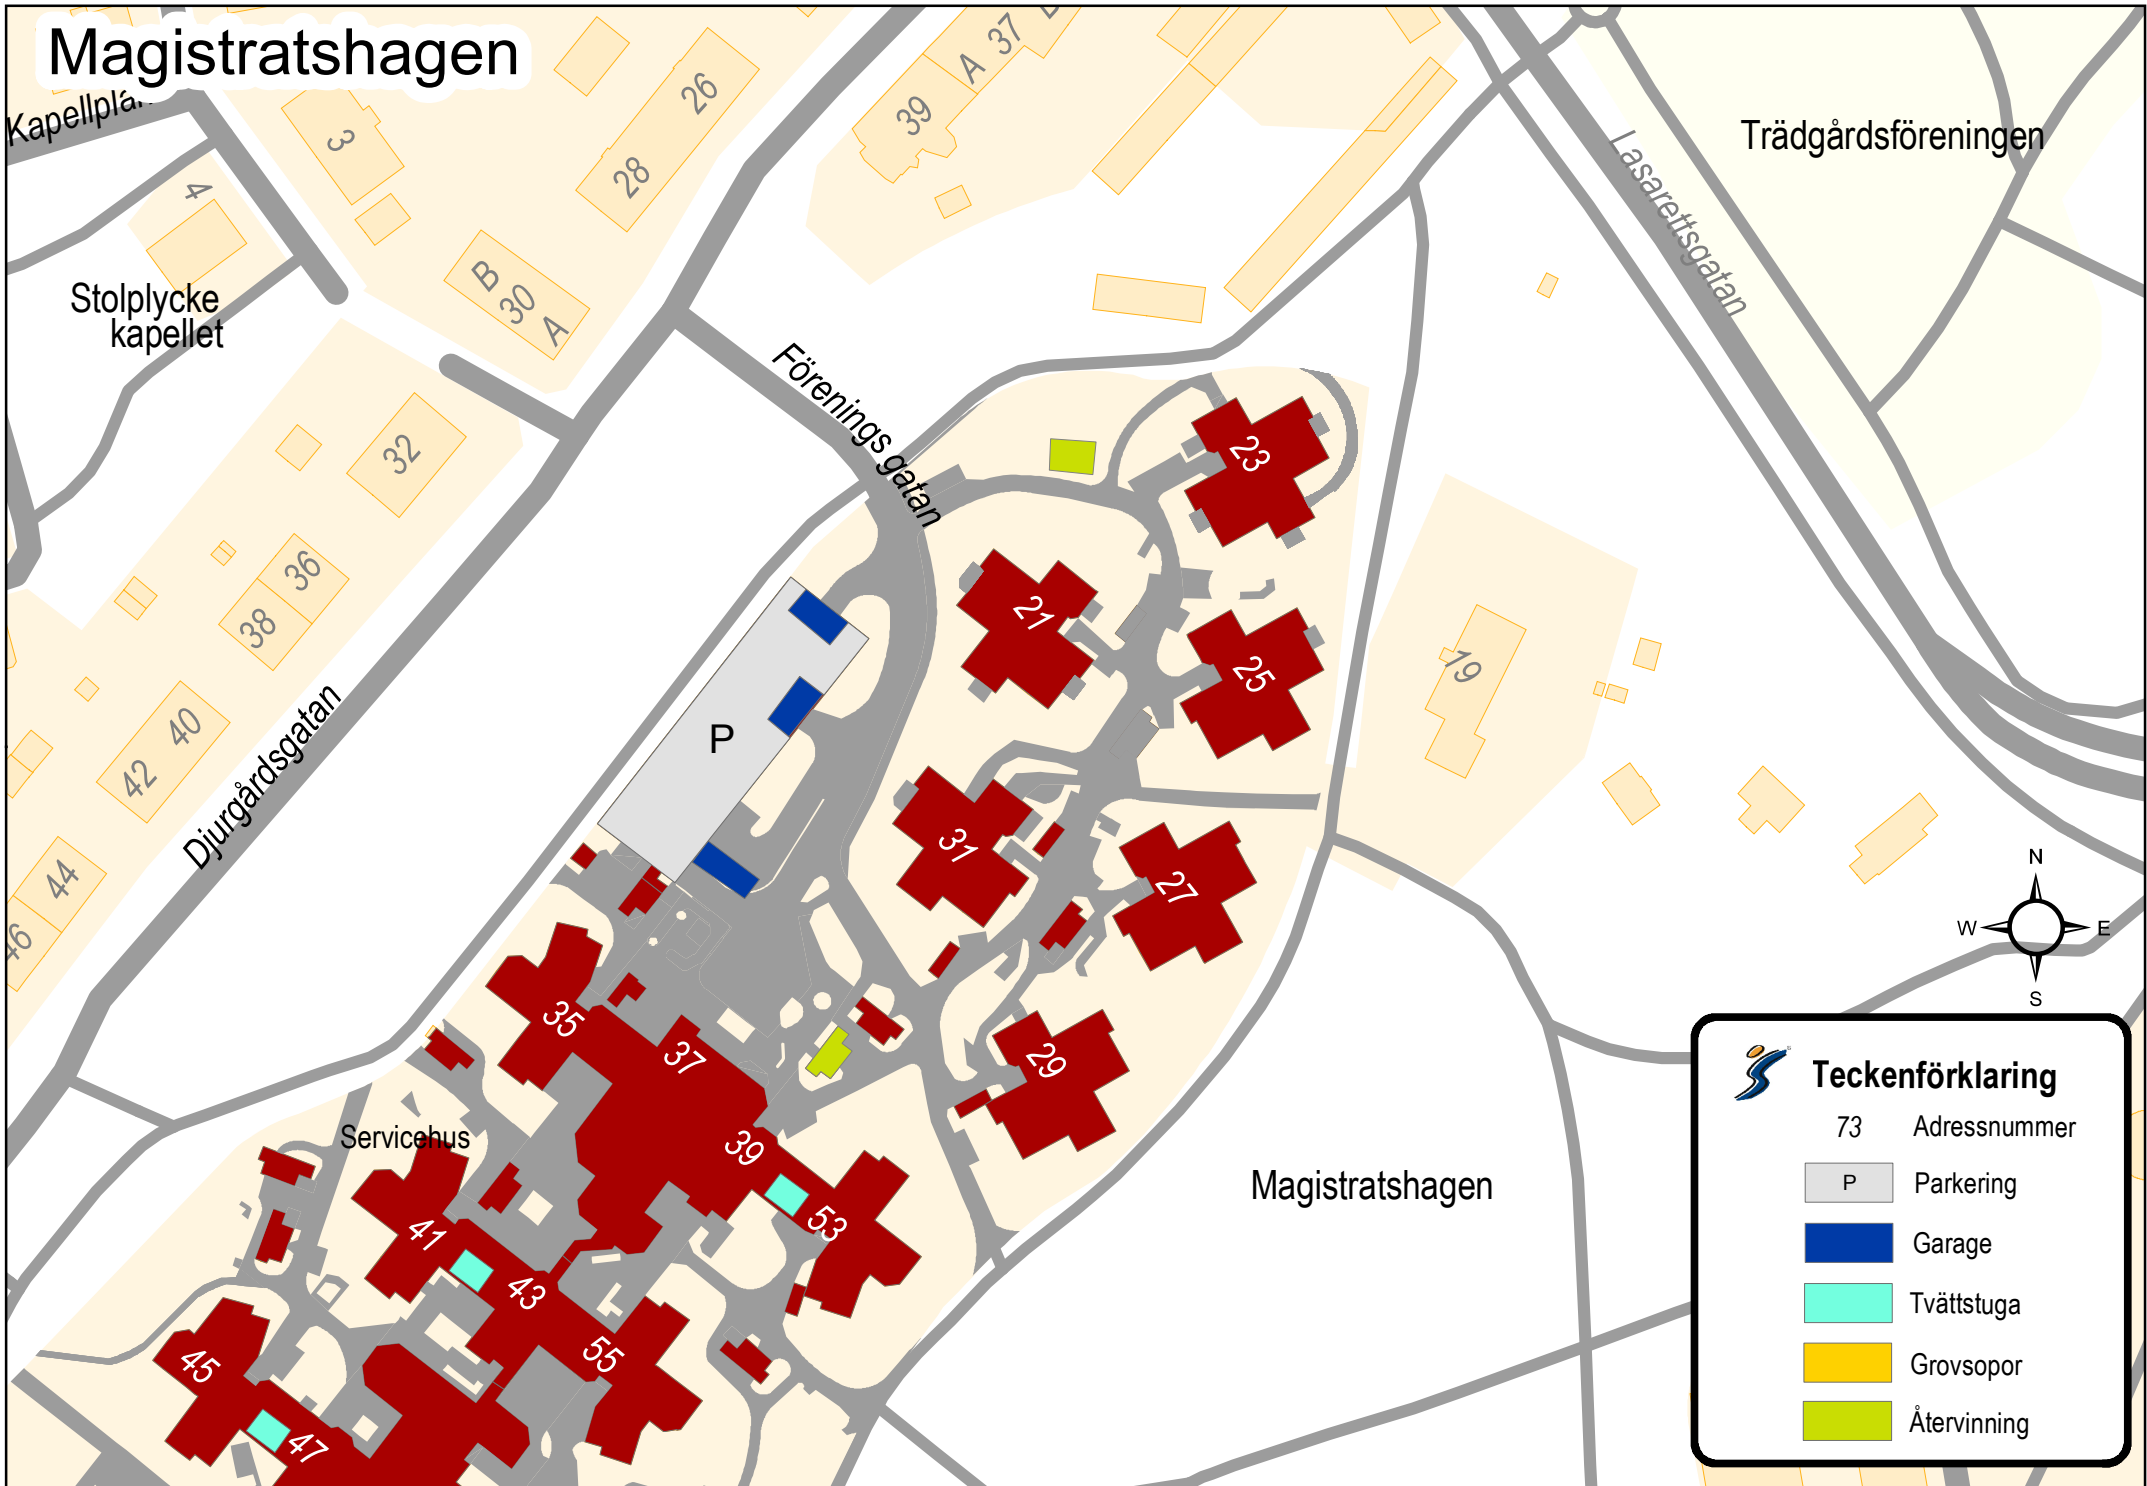

# Magistratshagen

## Teckenförklaring

73 Adressnummer

P Parkering

Garage

Tvättstuga

Grovsopor

Återvinning