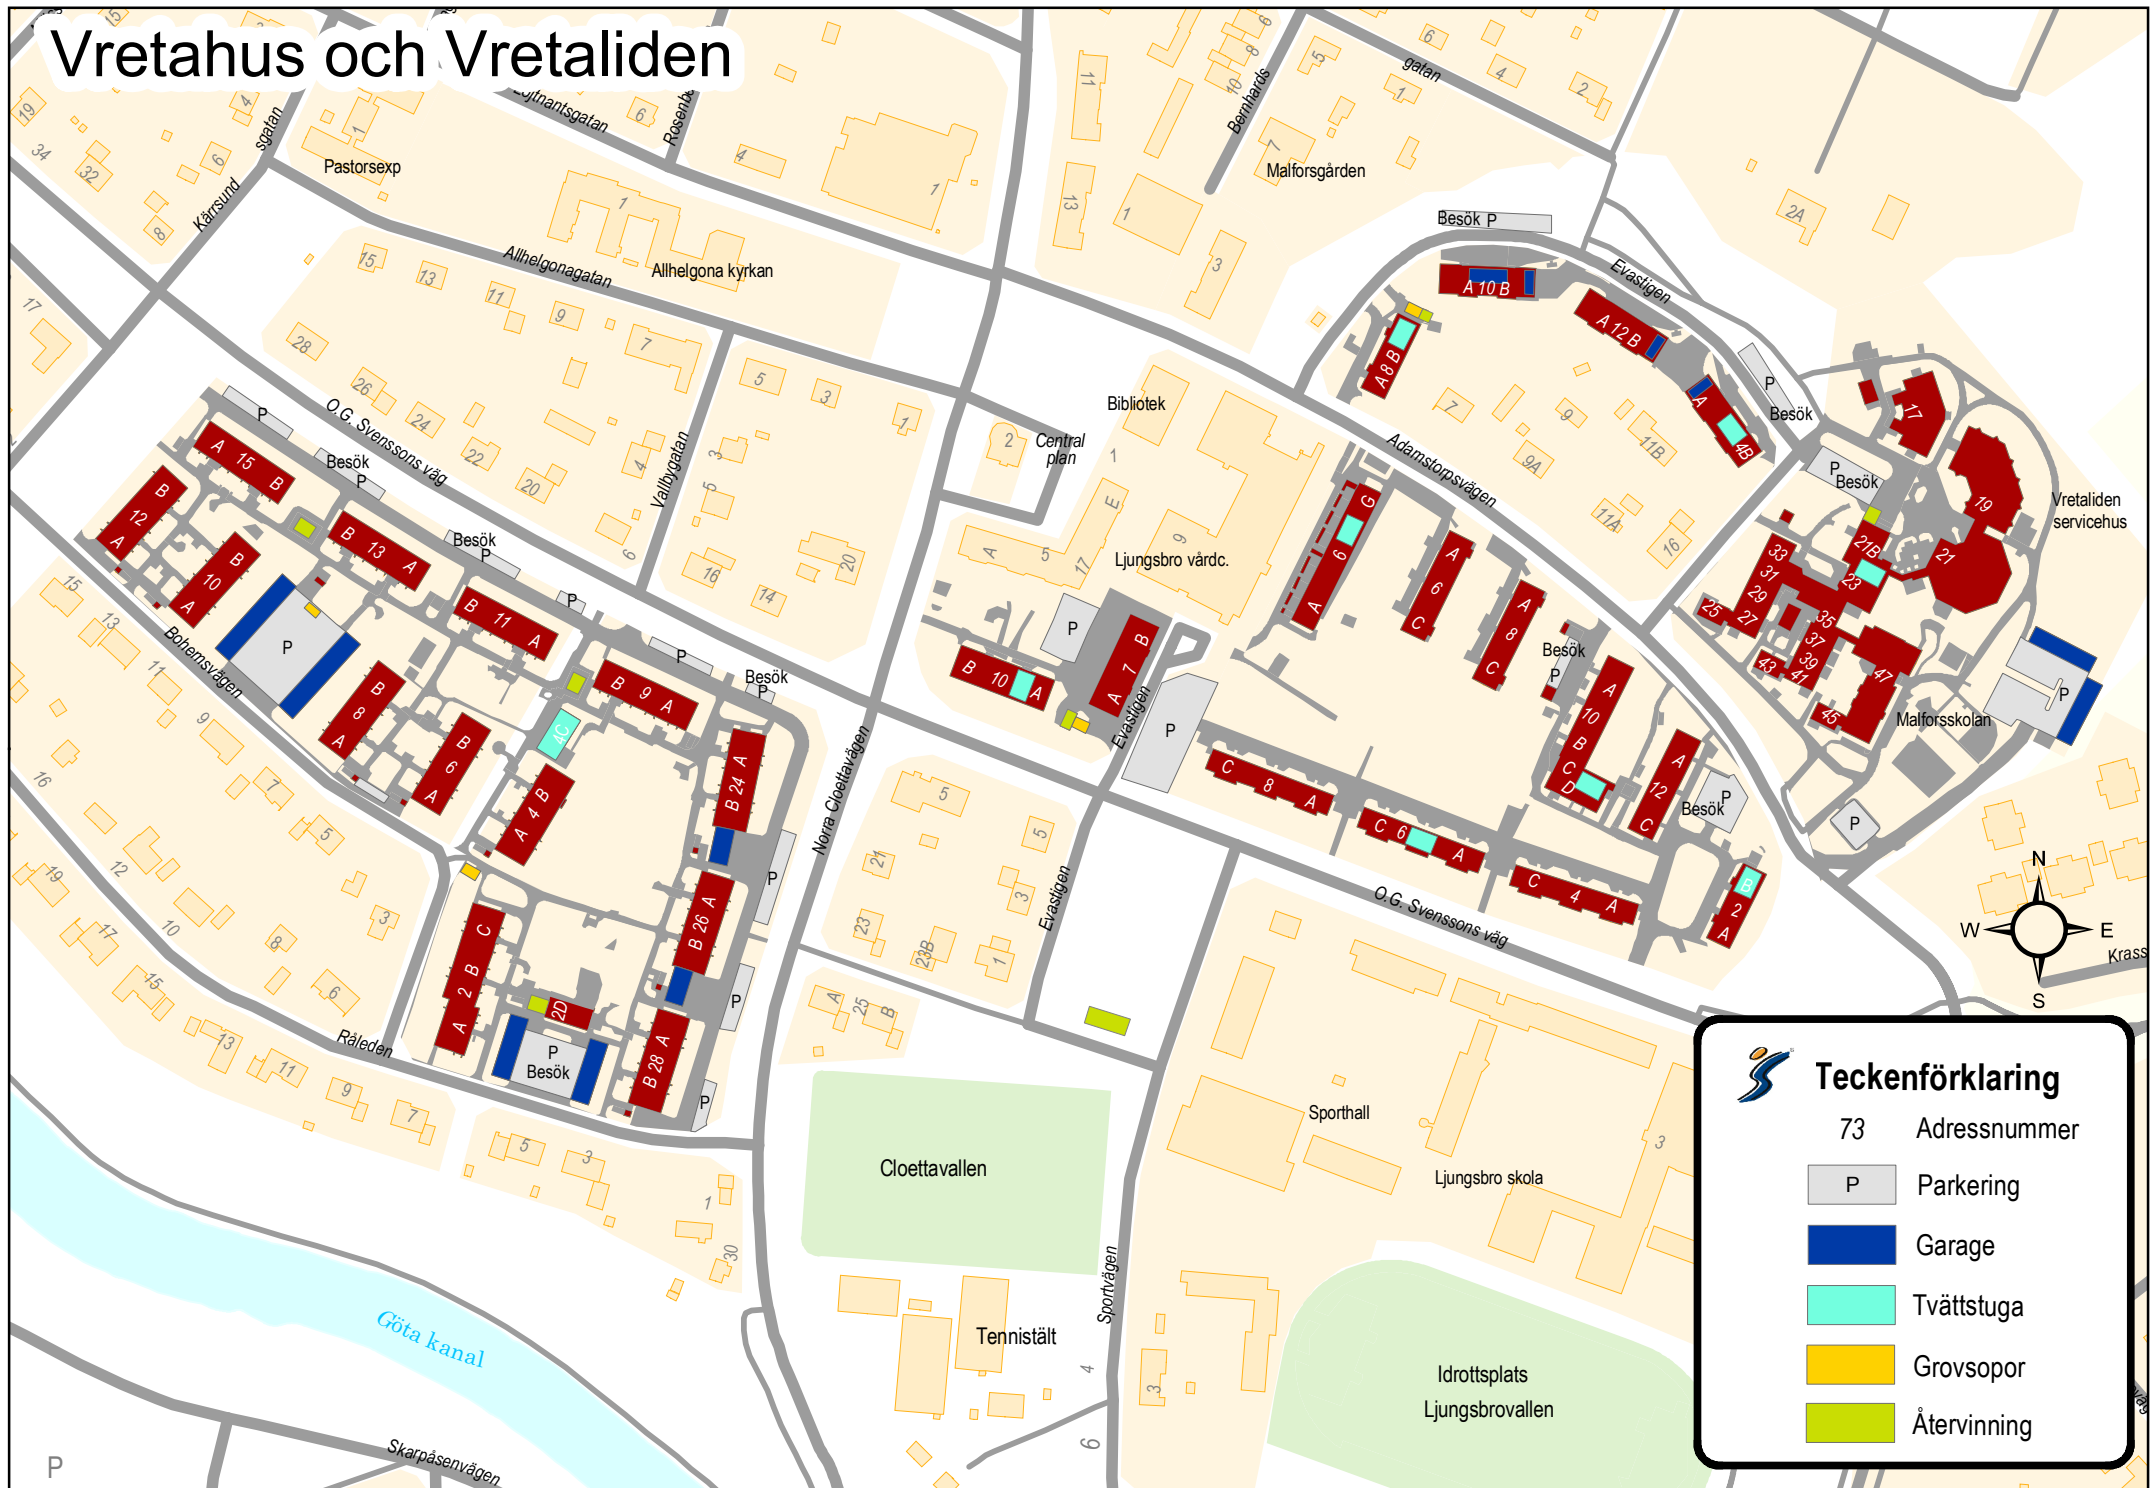

Vretahus och Vretaliden

 **Teckenförklaring**

73	Adressnummer
	Parkering
	Garage
	Tvättstuga
	Grovsopor
	Återvinning