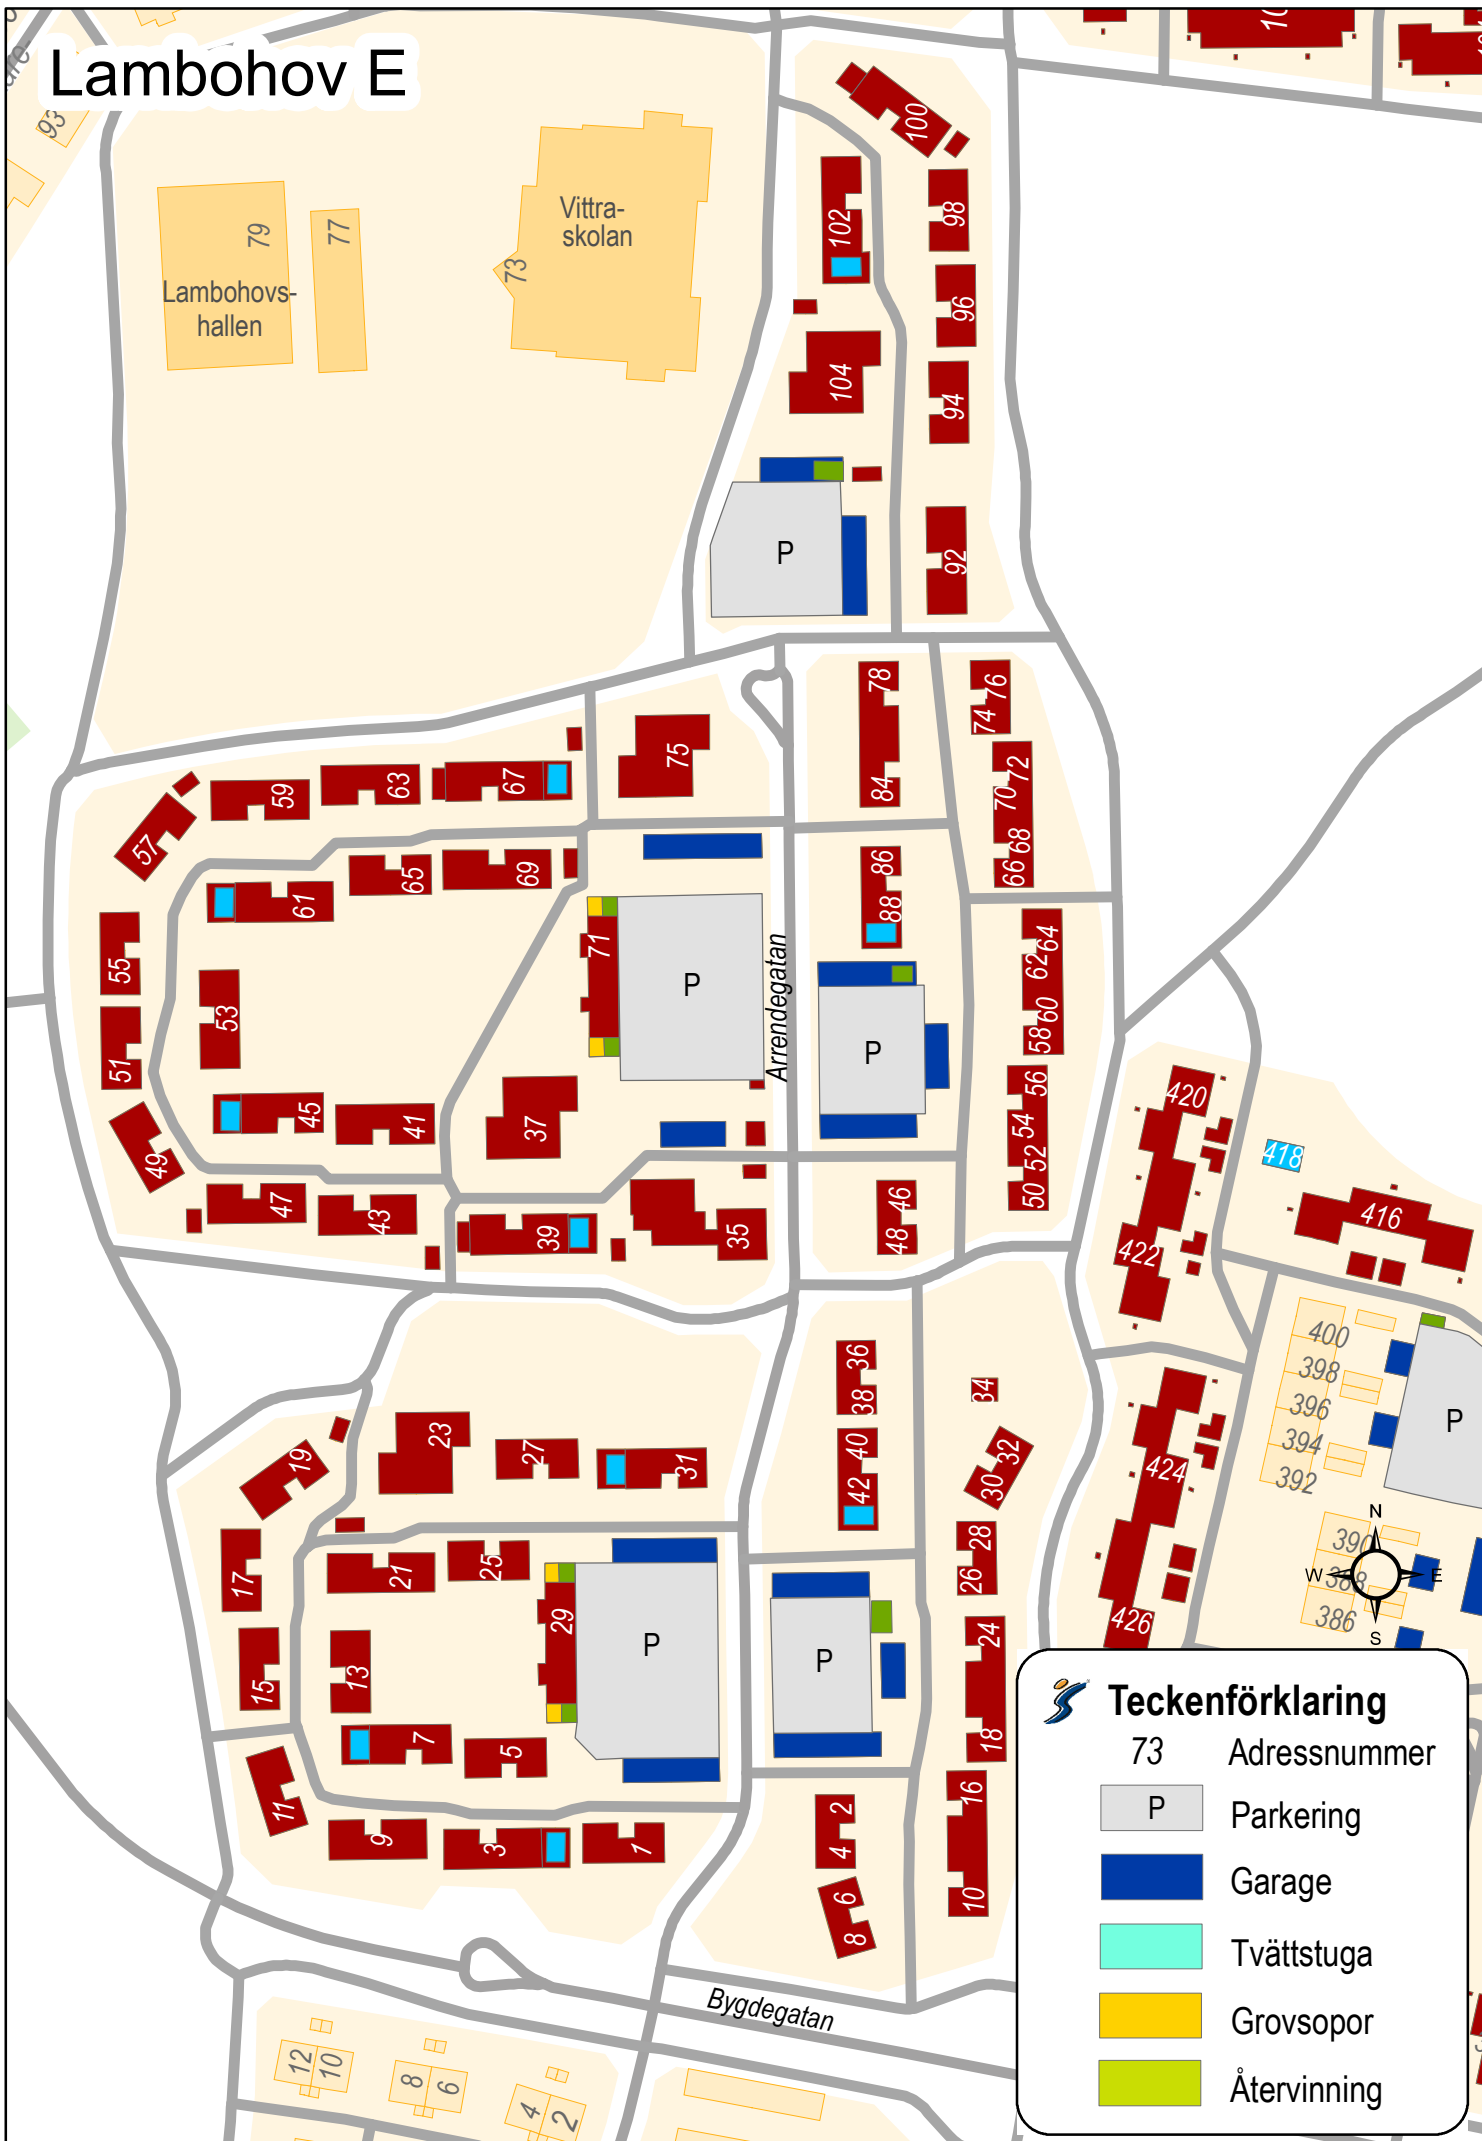

# Lambohov E

**Teckenförklaring**

- 73 Adressnummer
- P Parkering
- Garage
- Tvättstuga
- Grovsopor
- Återvinning