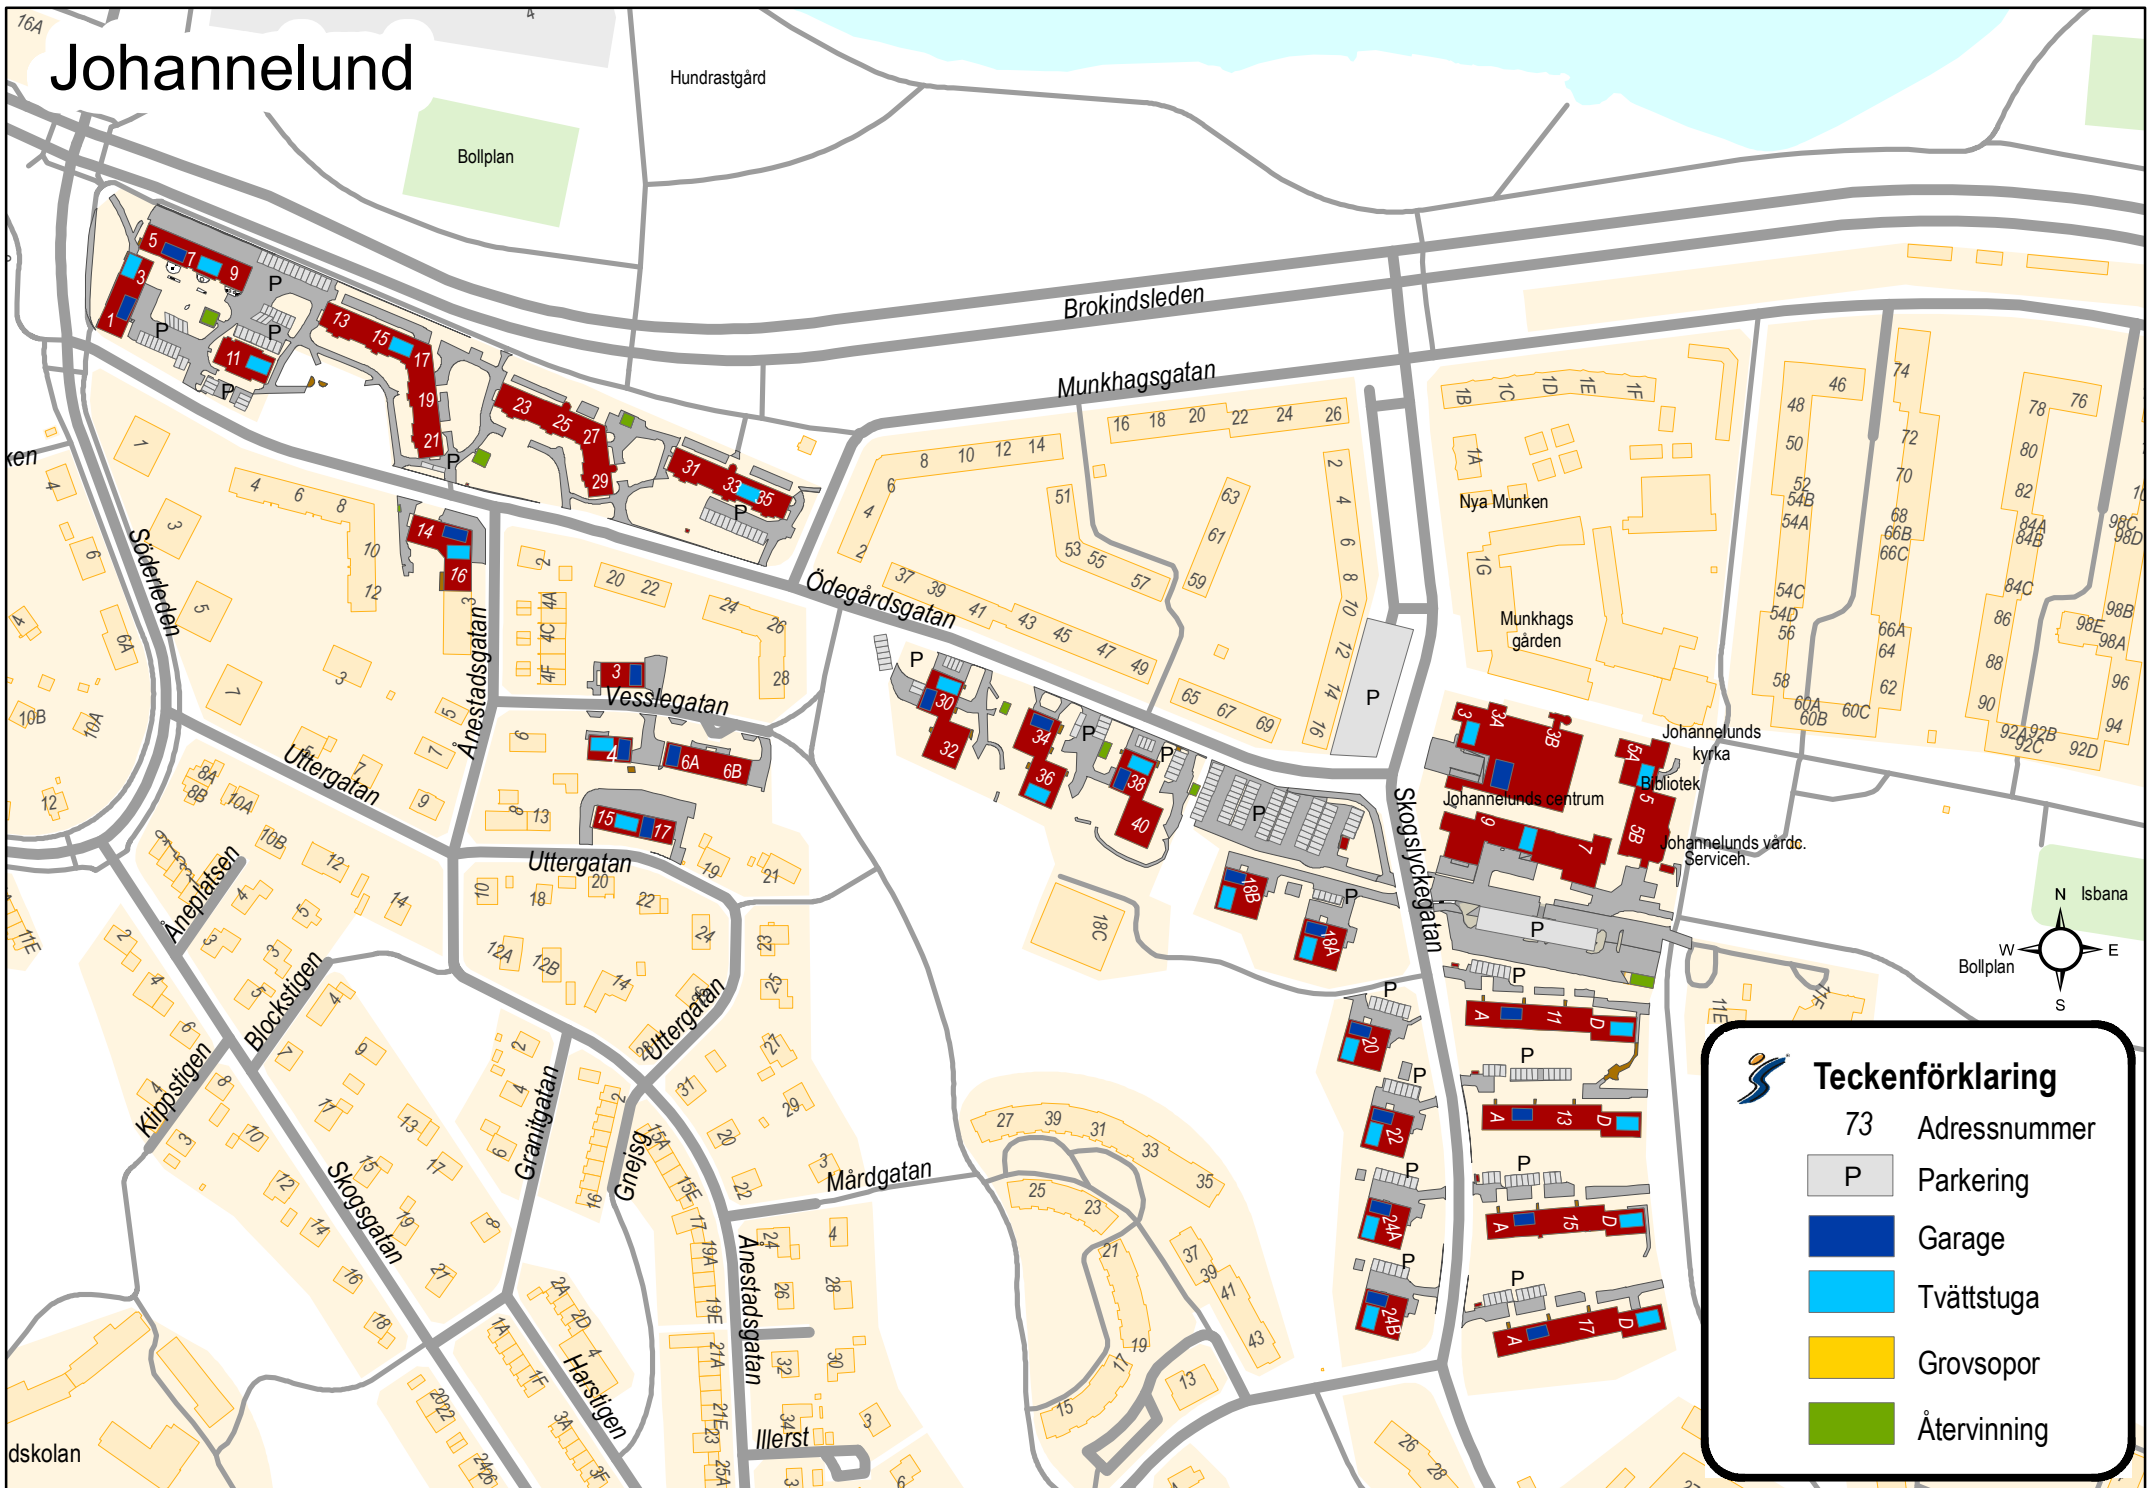

Johannelund

Teckenförklaring

- 73 Adressnummer
- P Parkering
- Garage
- Tvättstuga
- Grovsopor
- Återvinning