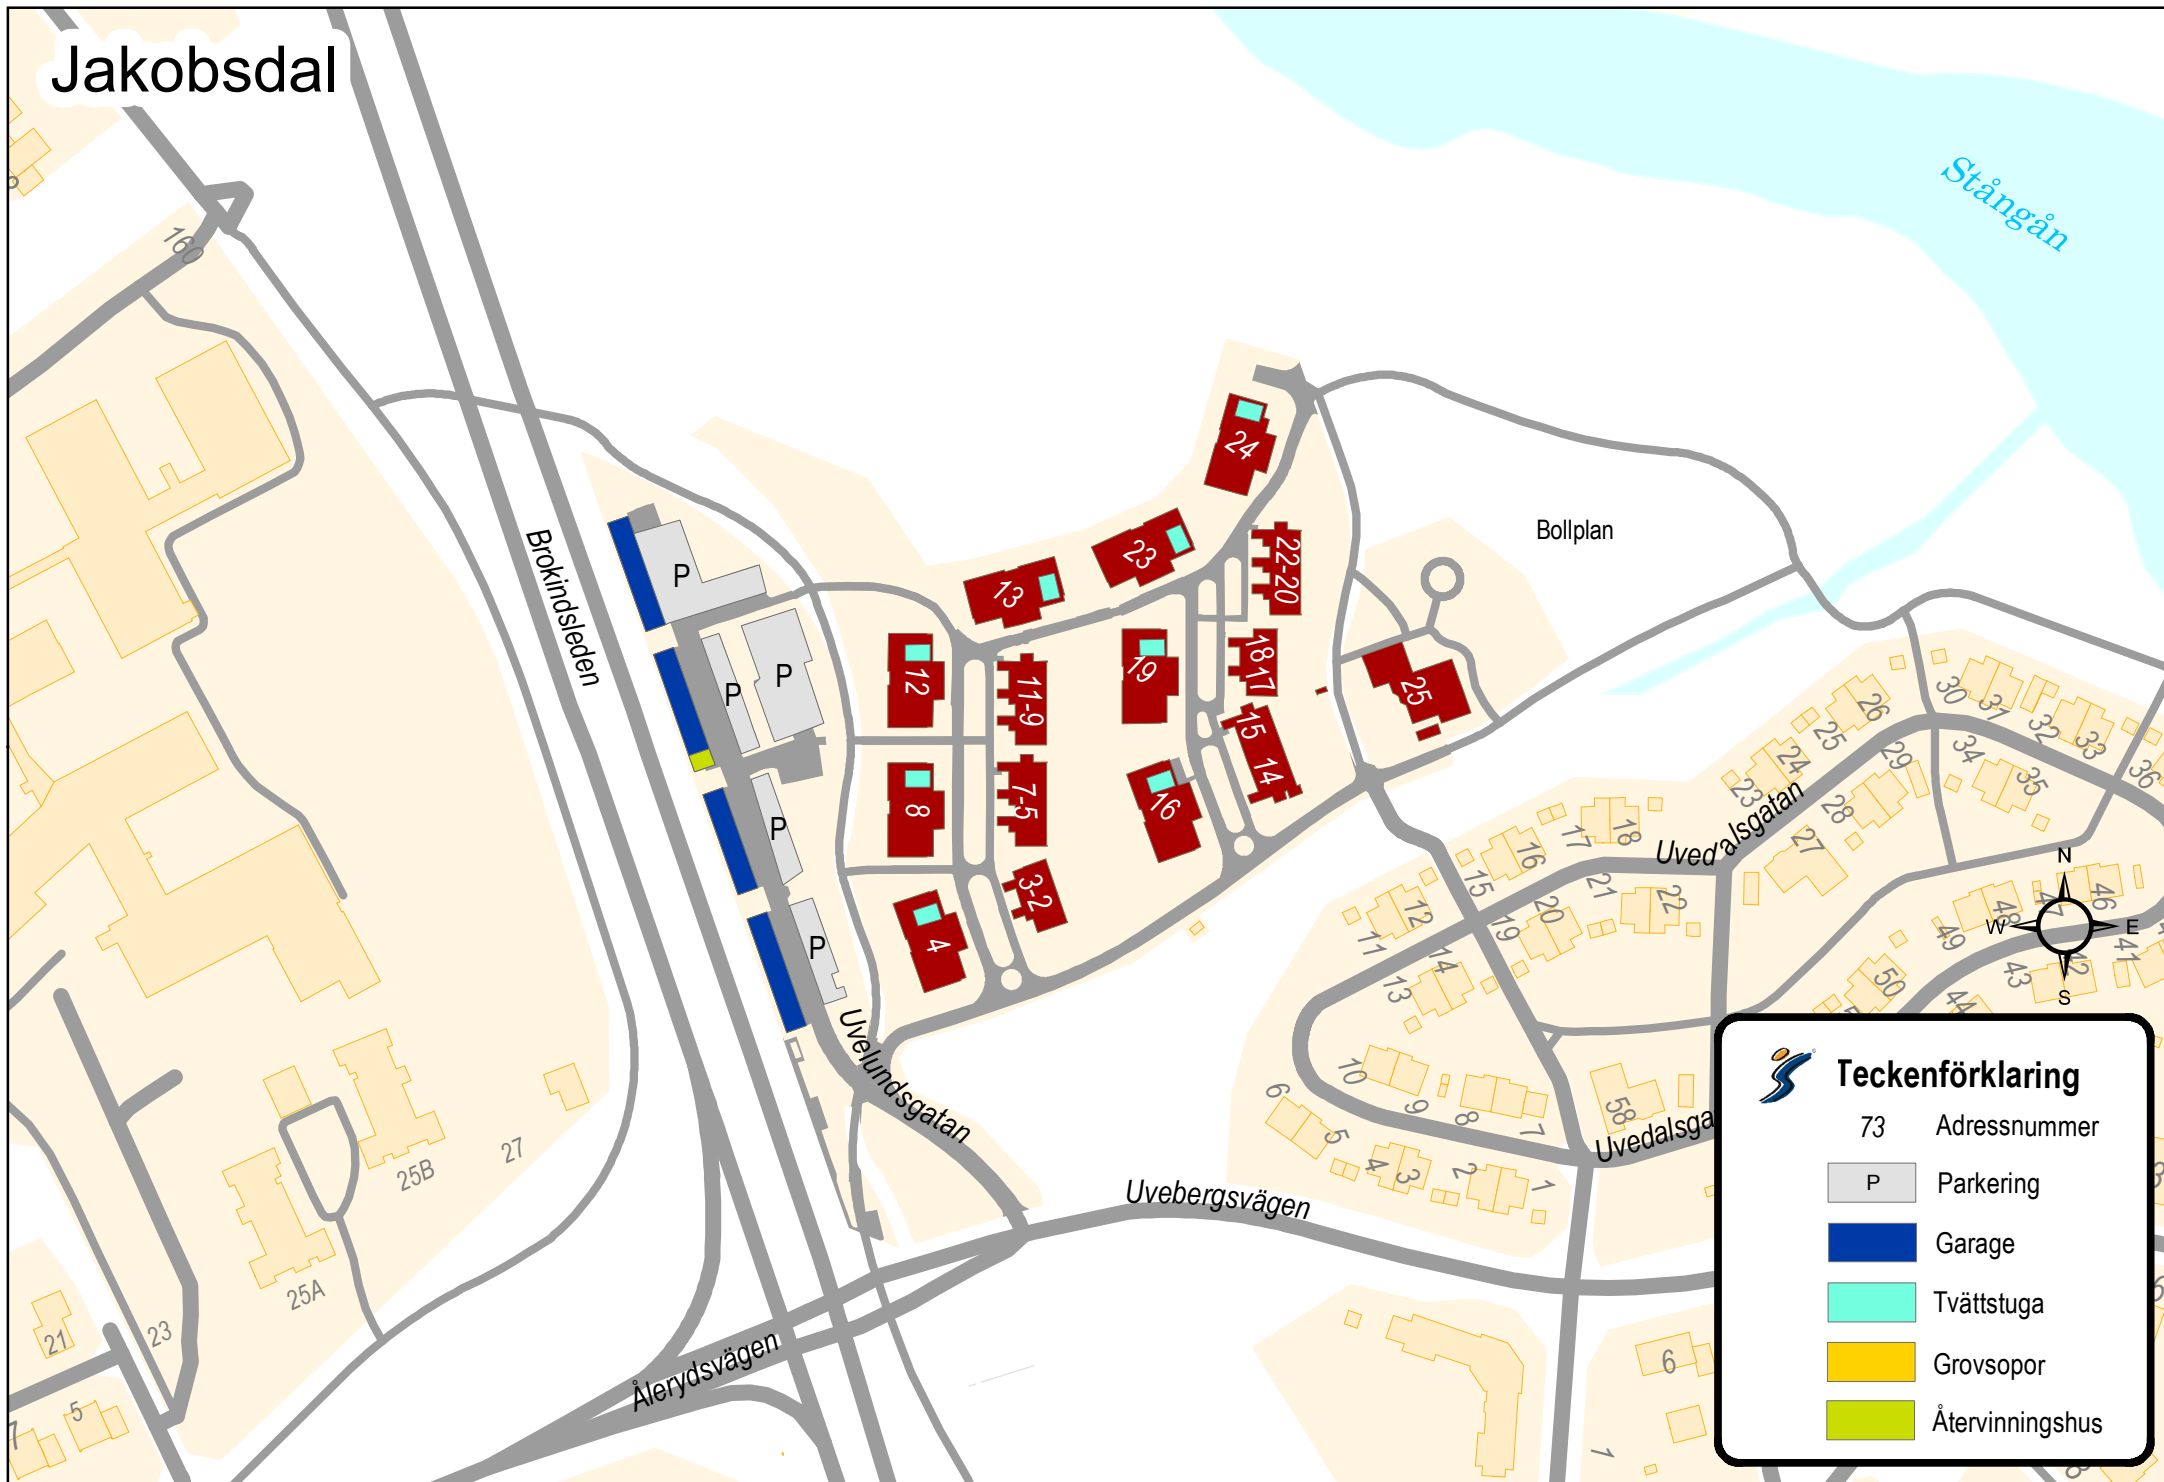

# Jakobsdal

**Teckenförklaring**

- 73 Adressnummer
- P Parkering
- Garage
- Tvättstuga
- Grovsopor
- Återvinningshus