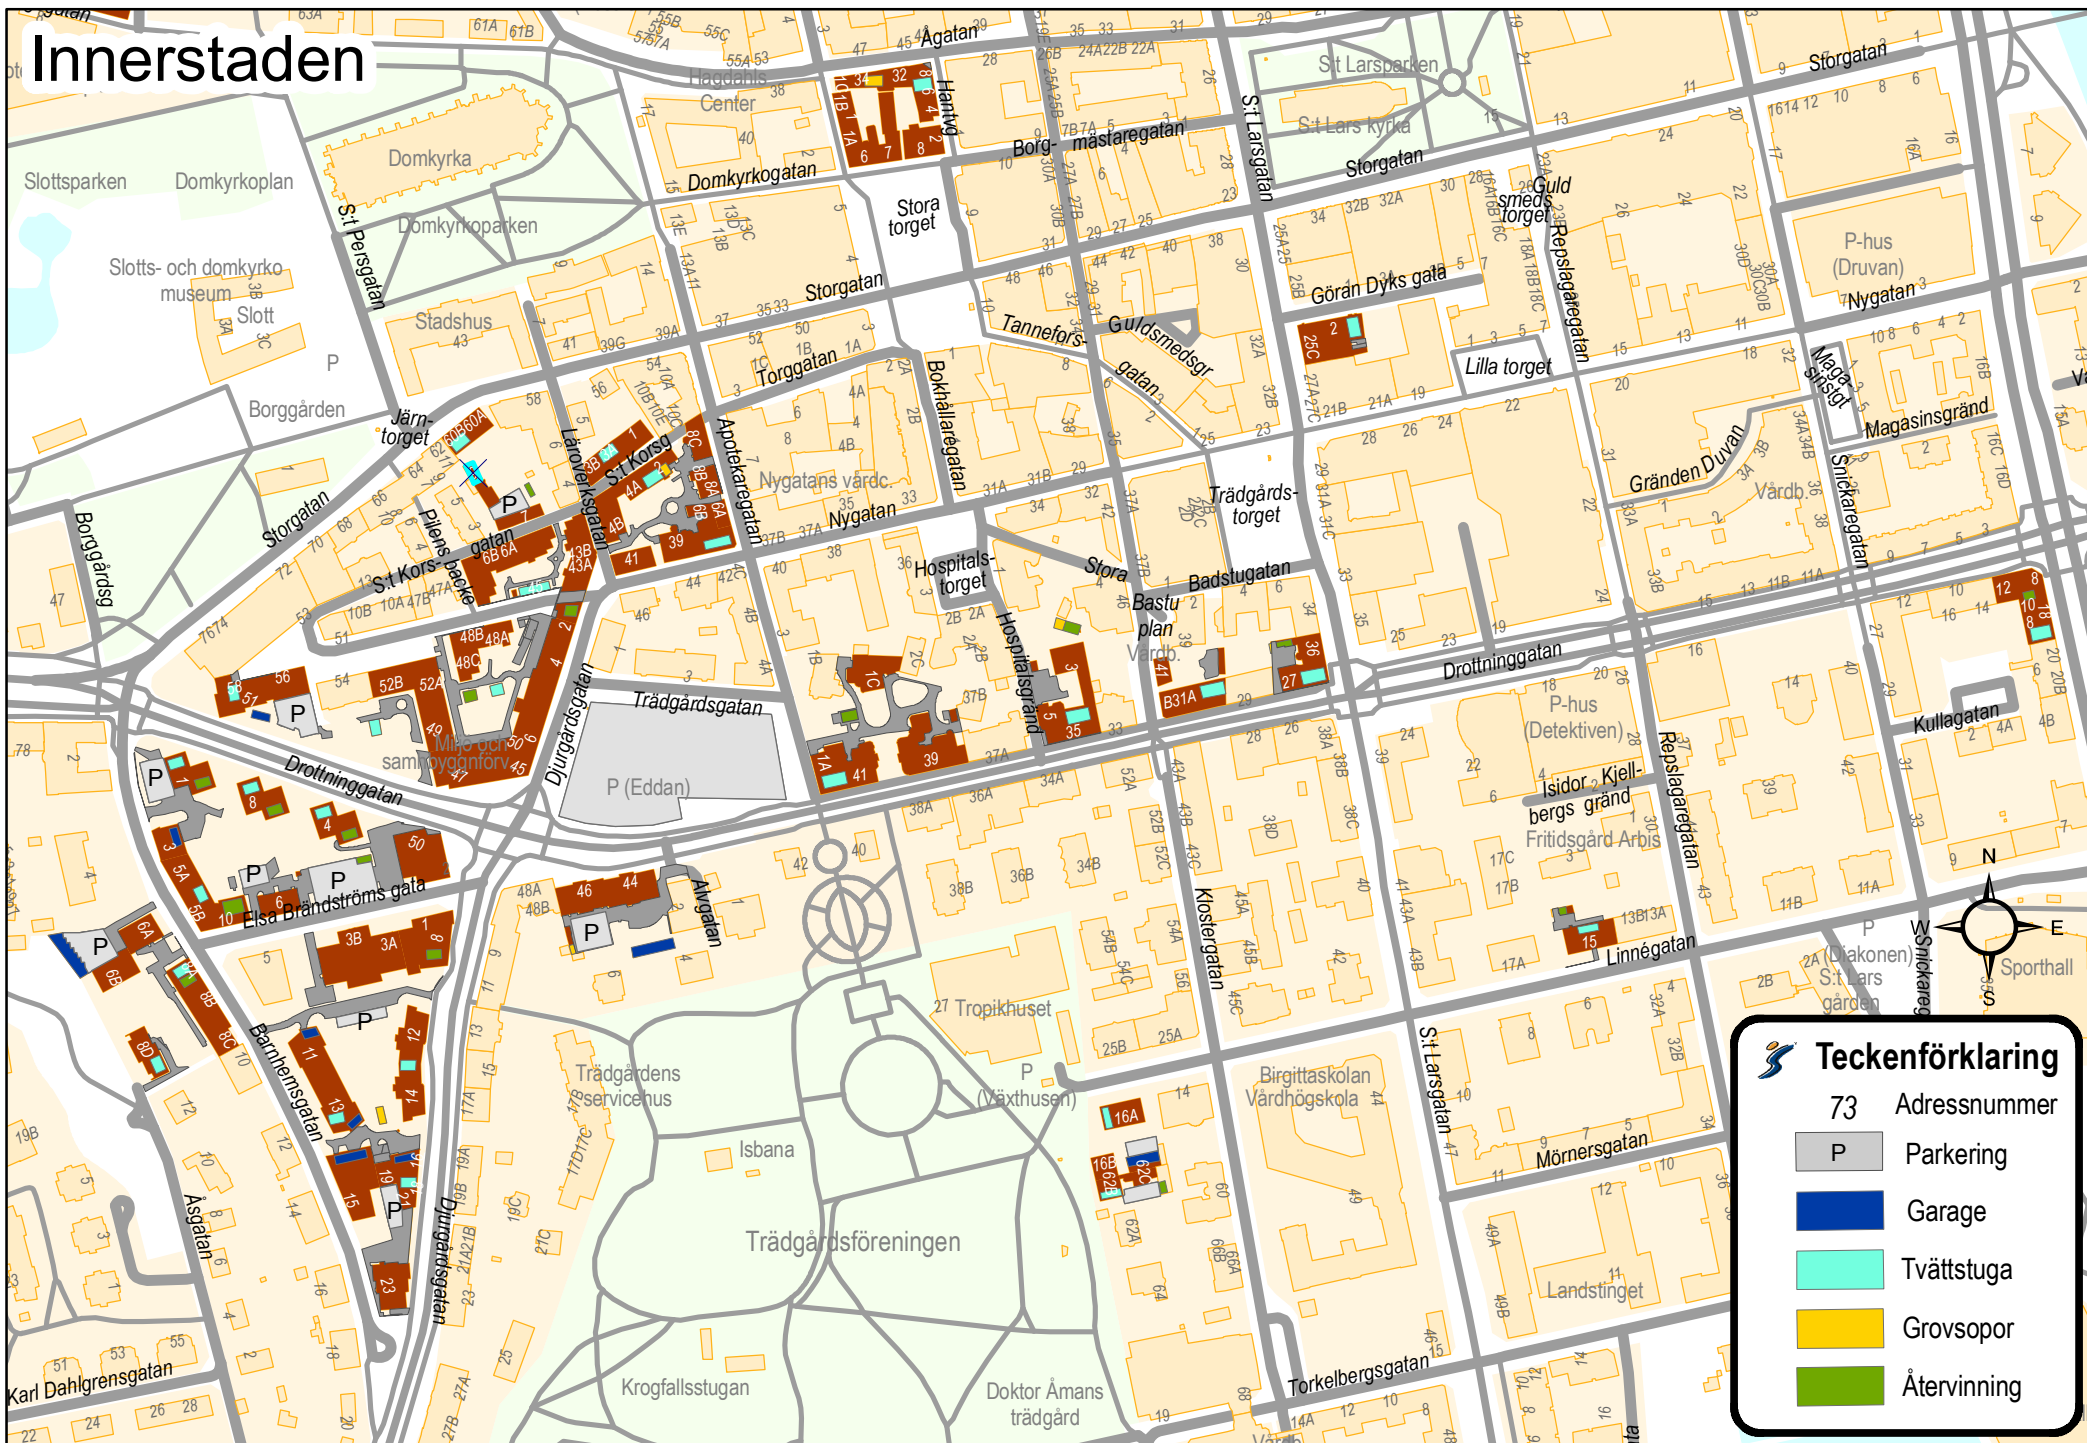

Innerstaden

Teckenförklaring

- 73 Adressnummer
- P Parkering
- Garage
- Tvättstuga
- Grovsopor
- Återvinning