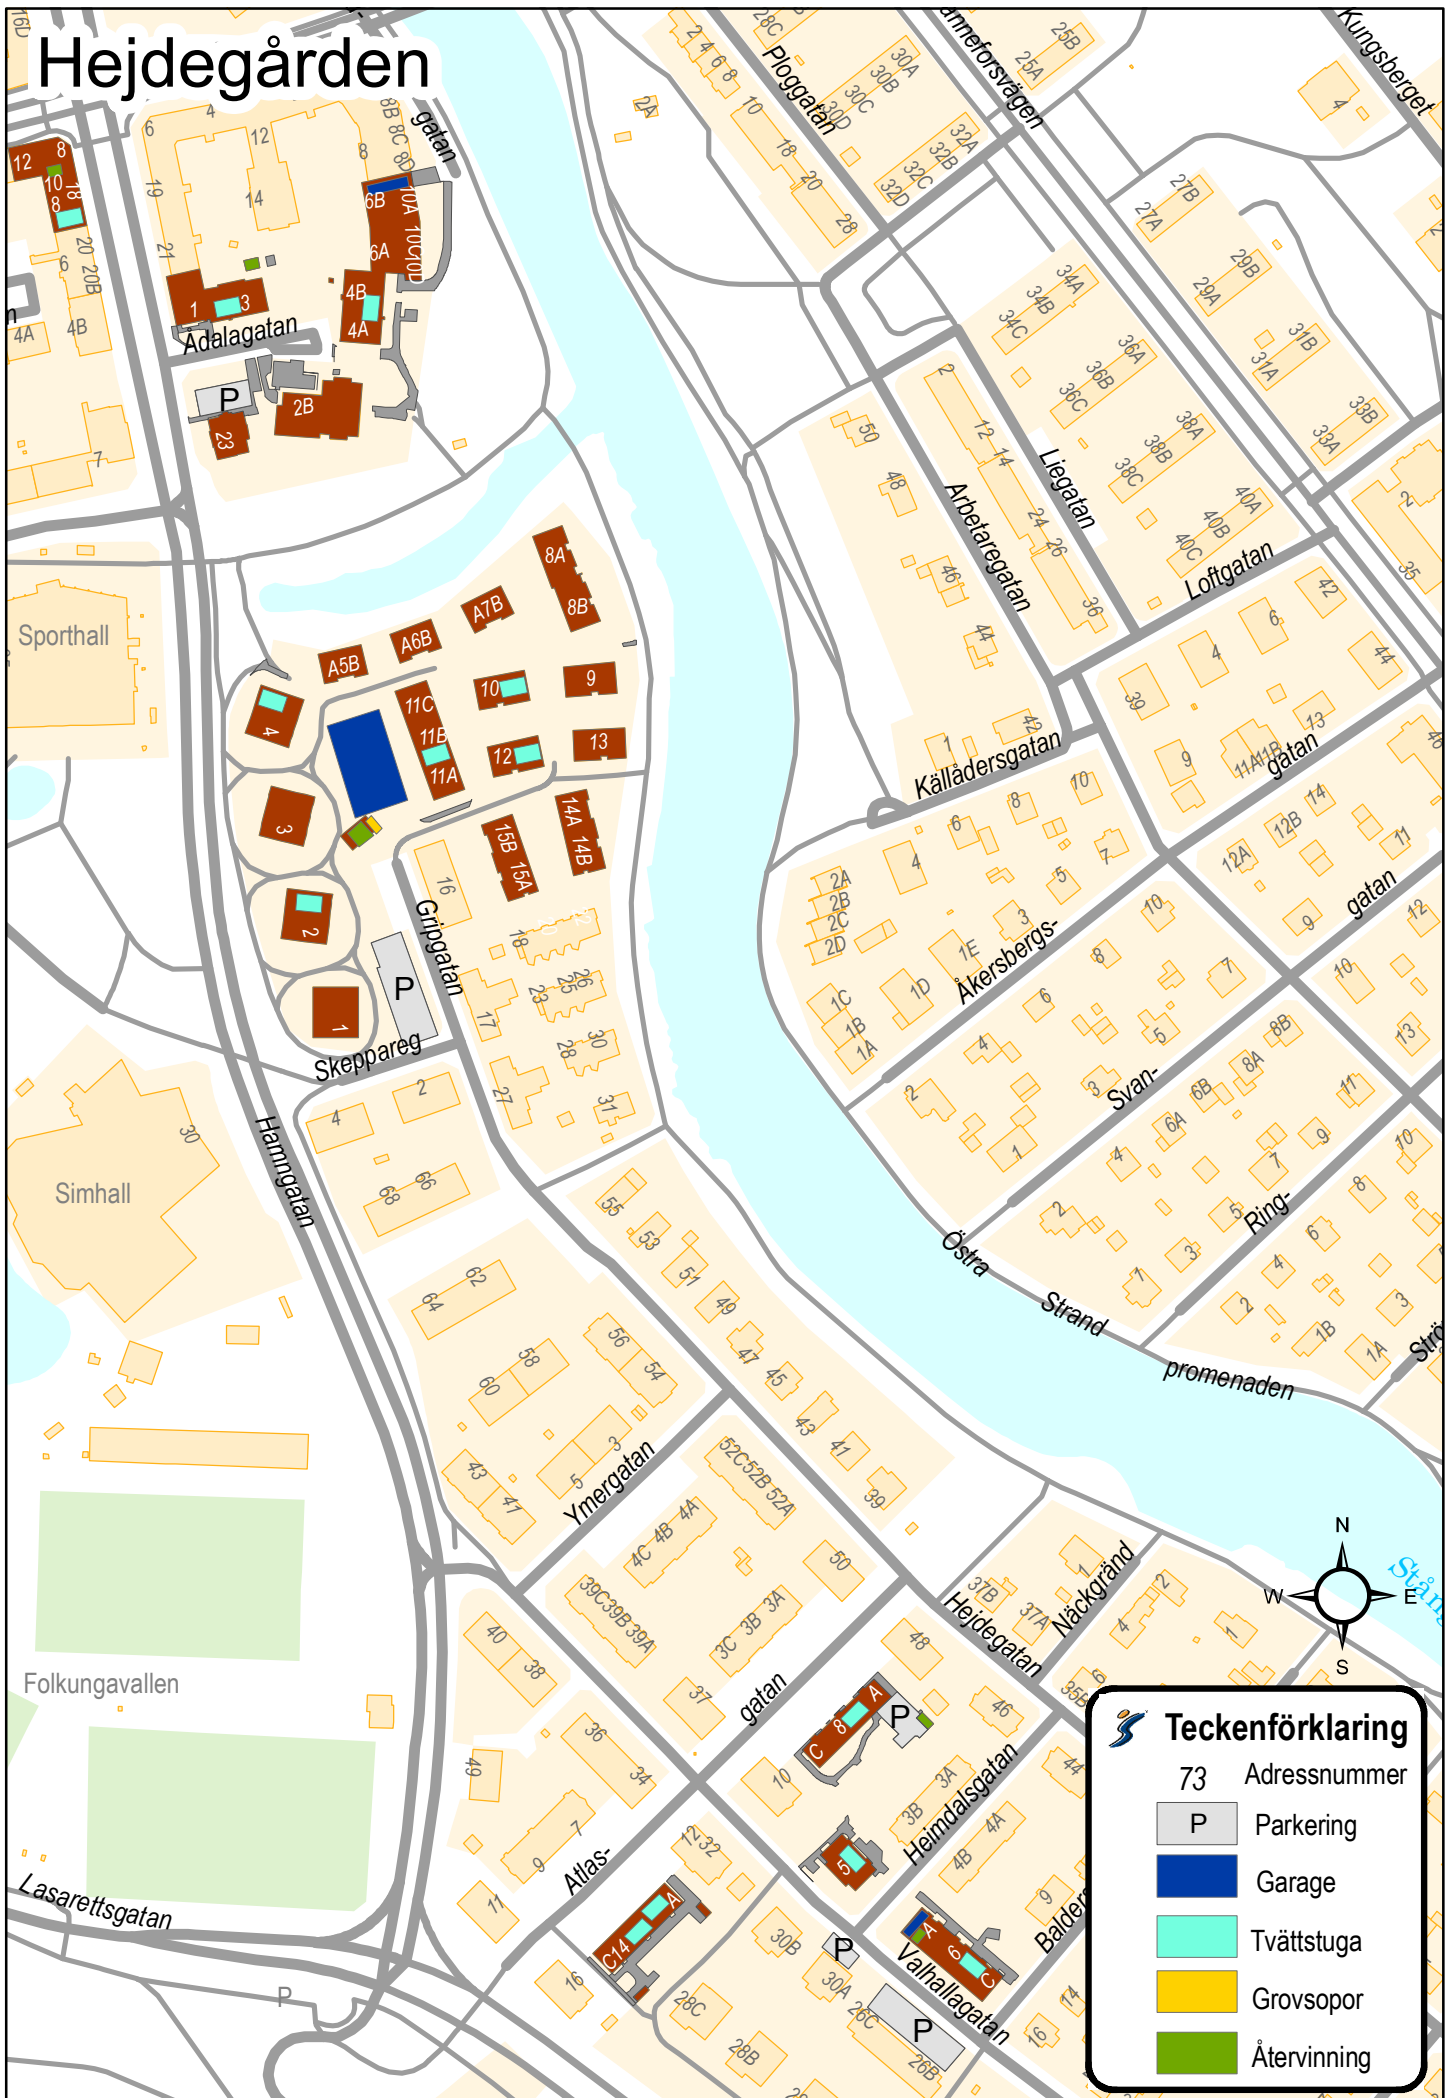

Hejdegården

Teckenförklaring

- 73 Adressnummer
- P Parkering
- Garage
- Tvättstuga
- Grovsopor
- Återvinning