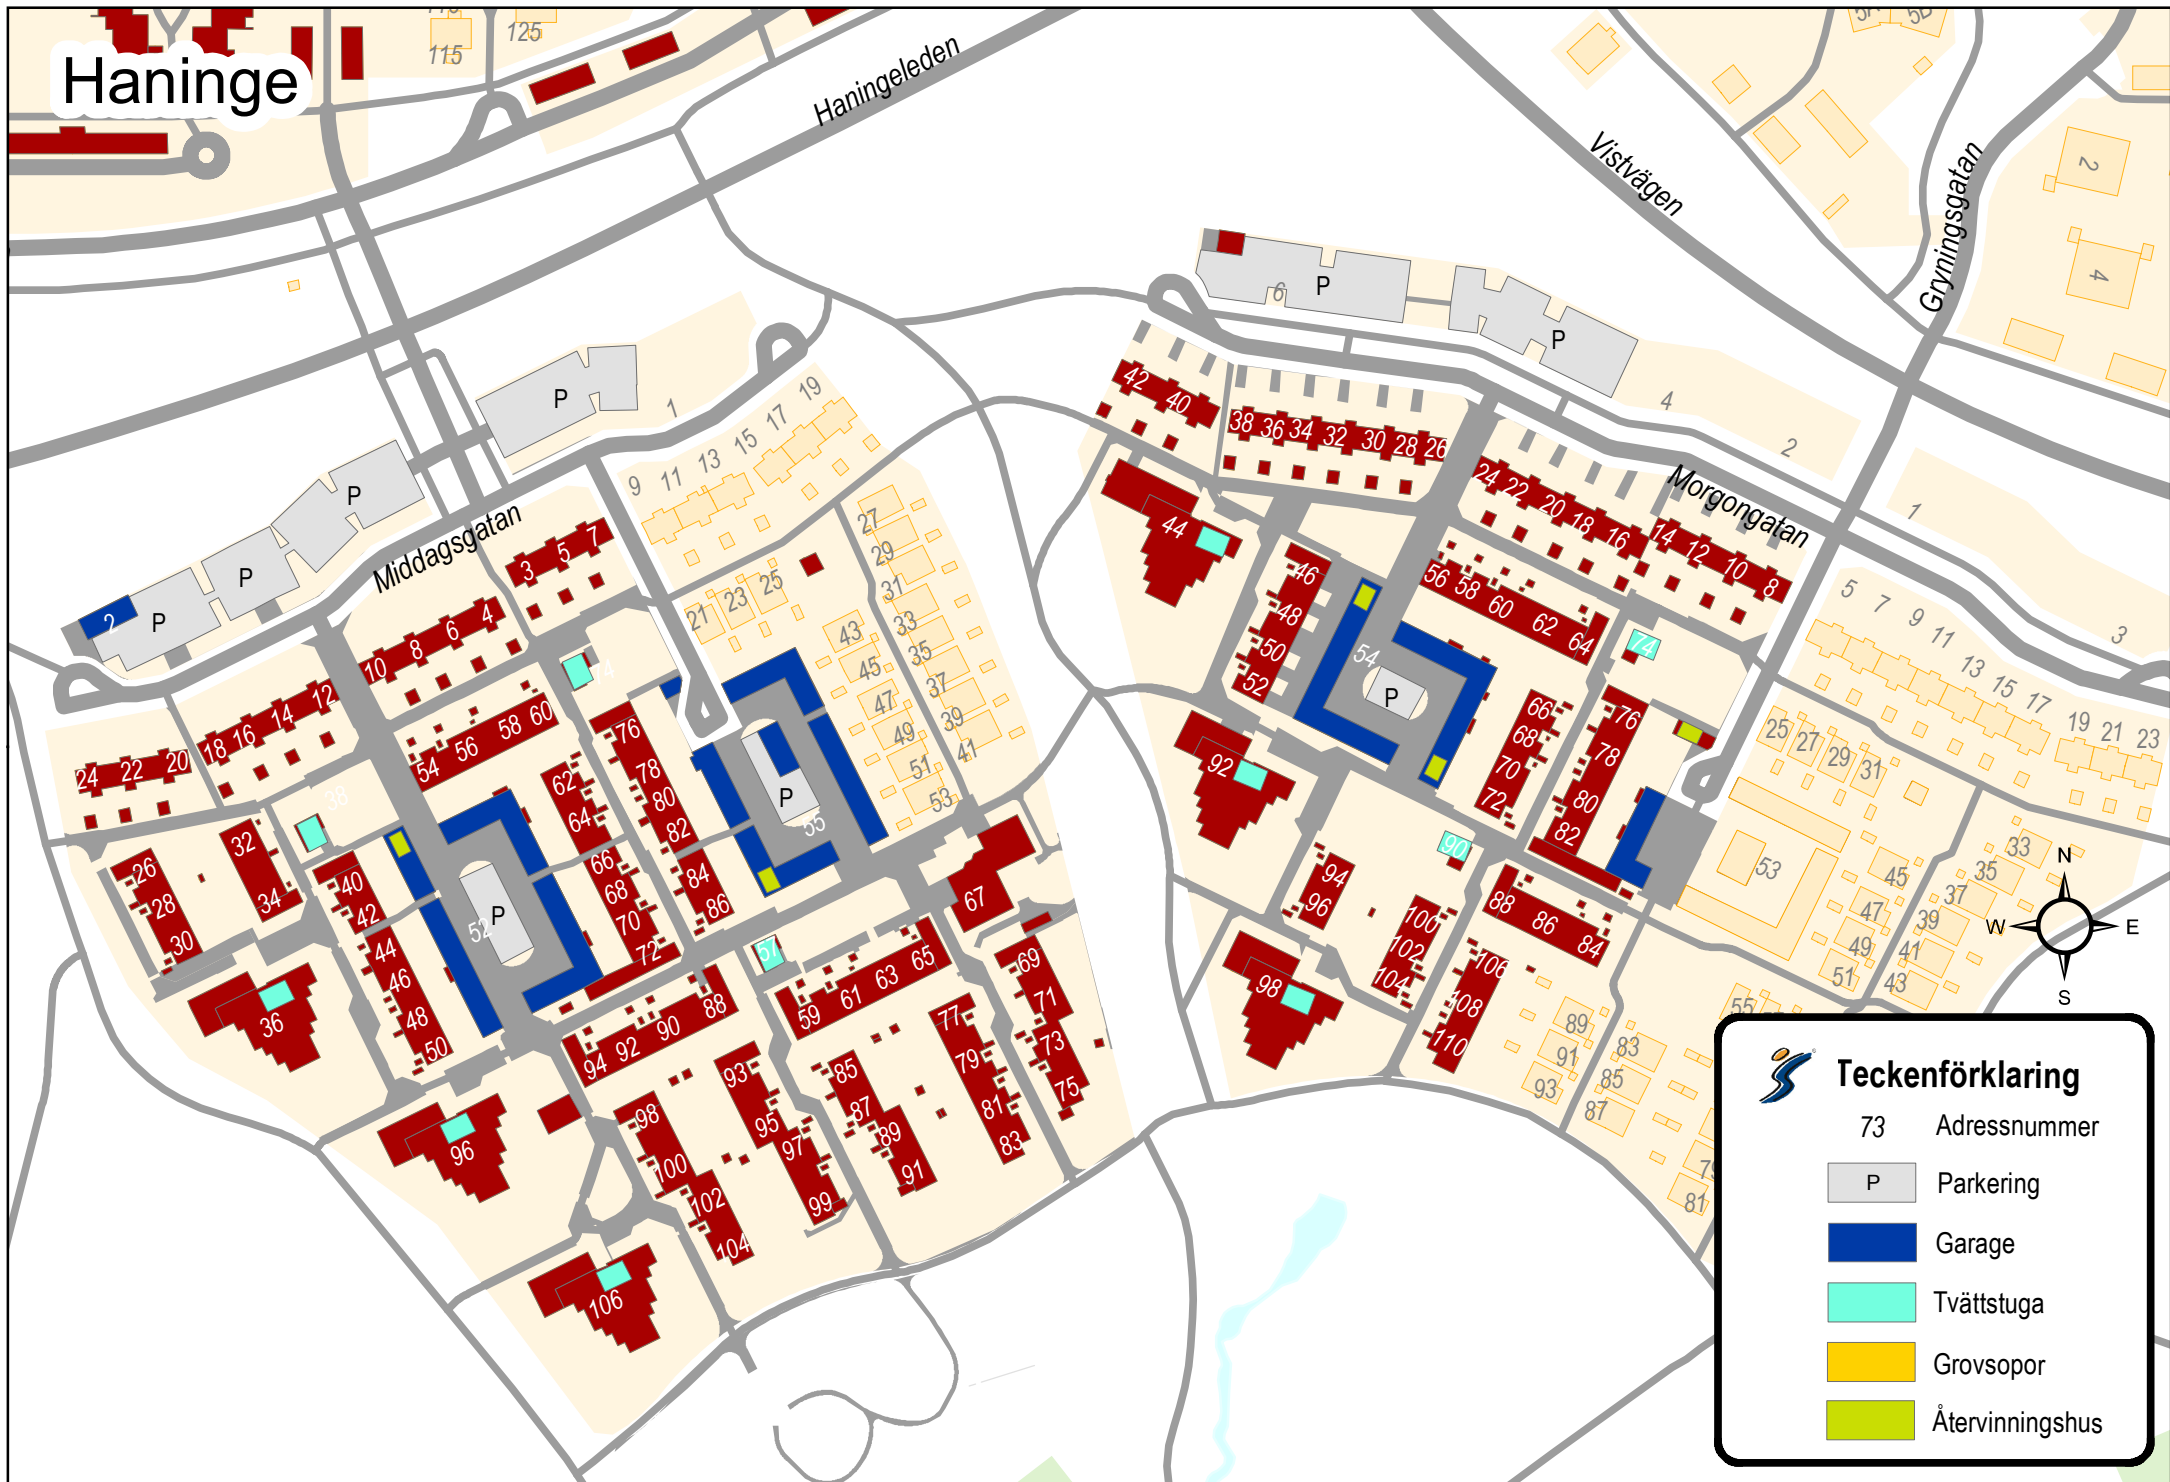

# Haninge

**Teckenförklaring**

- 73 Adressnummer
- P Parkering
- Garage
- Tvättstuga
- Grovsopor
- Återvinningshus