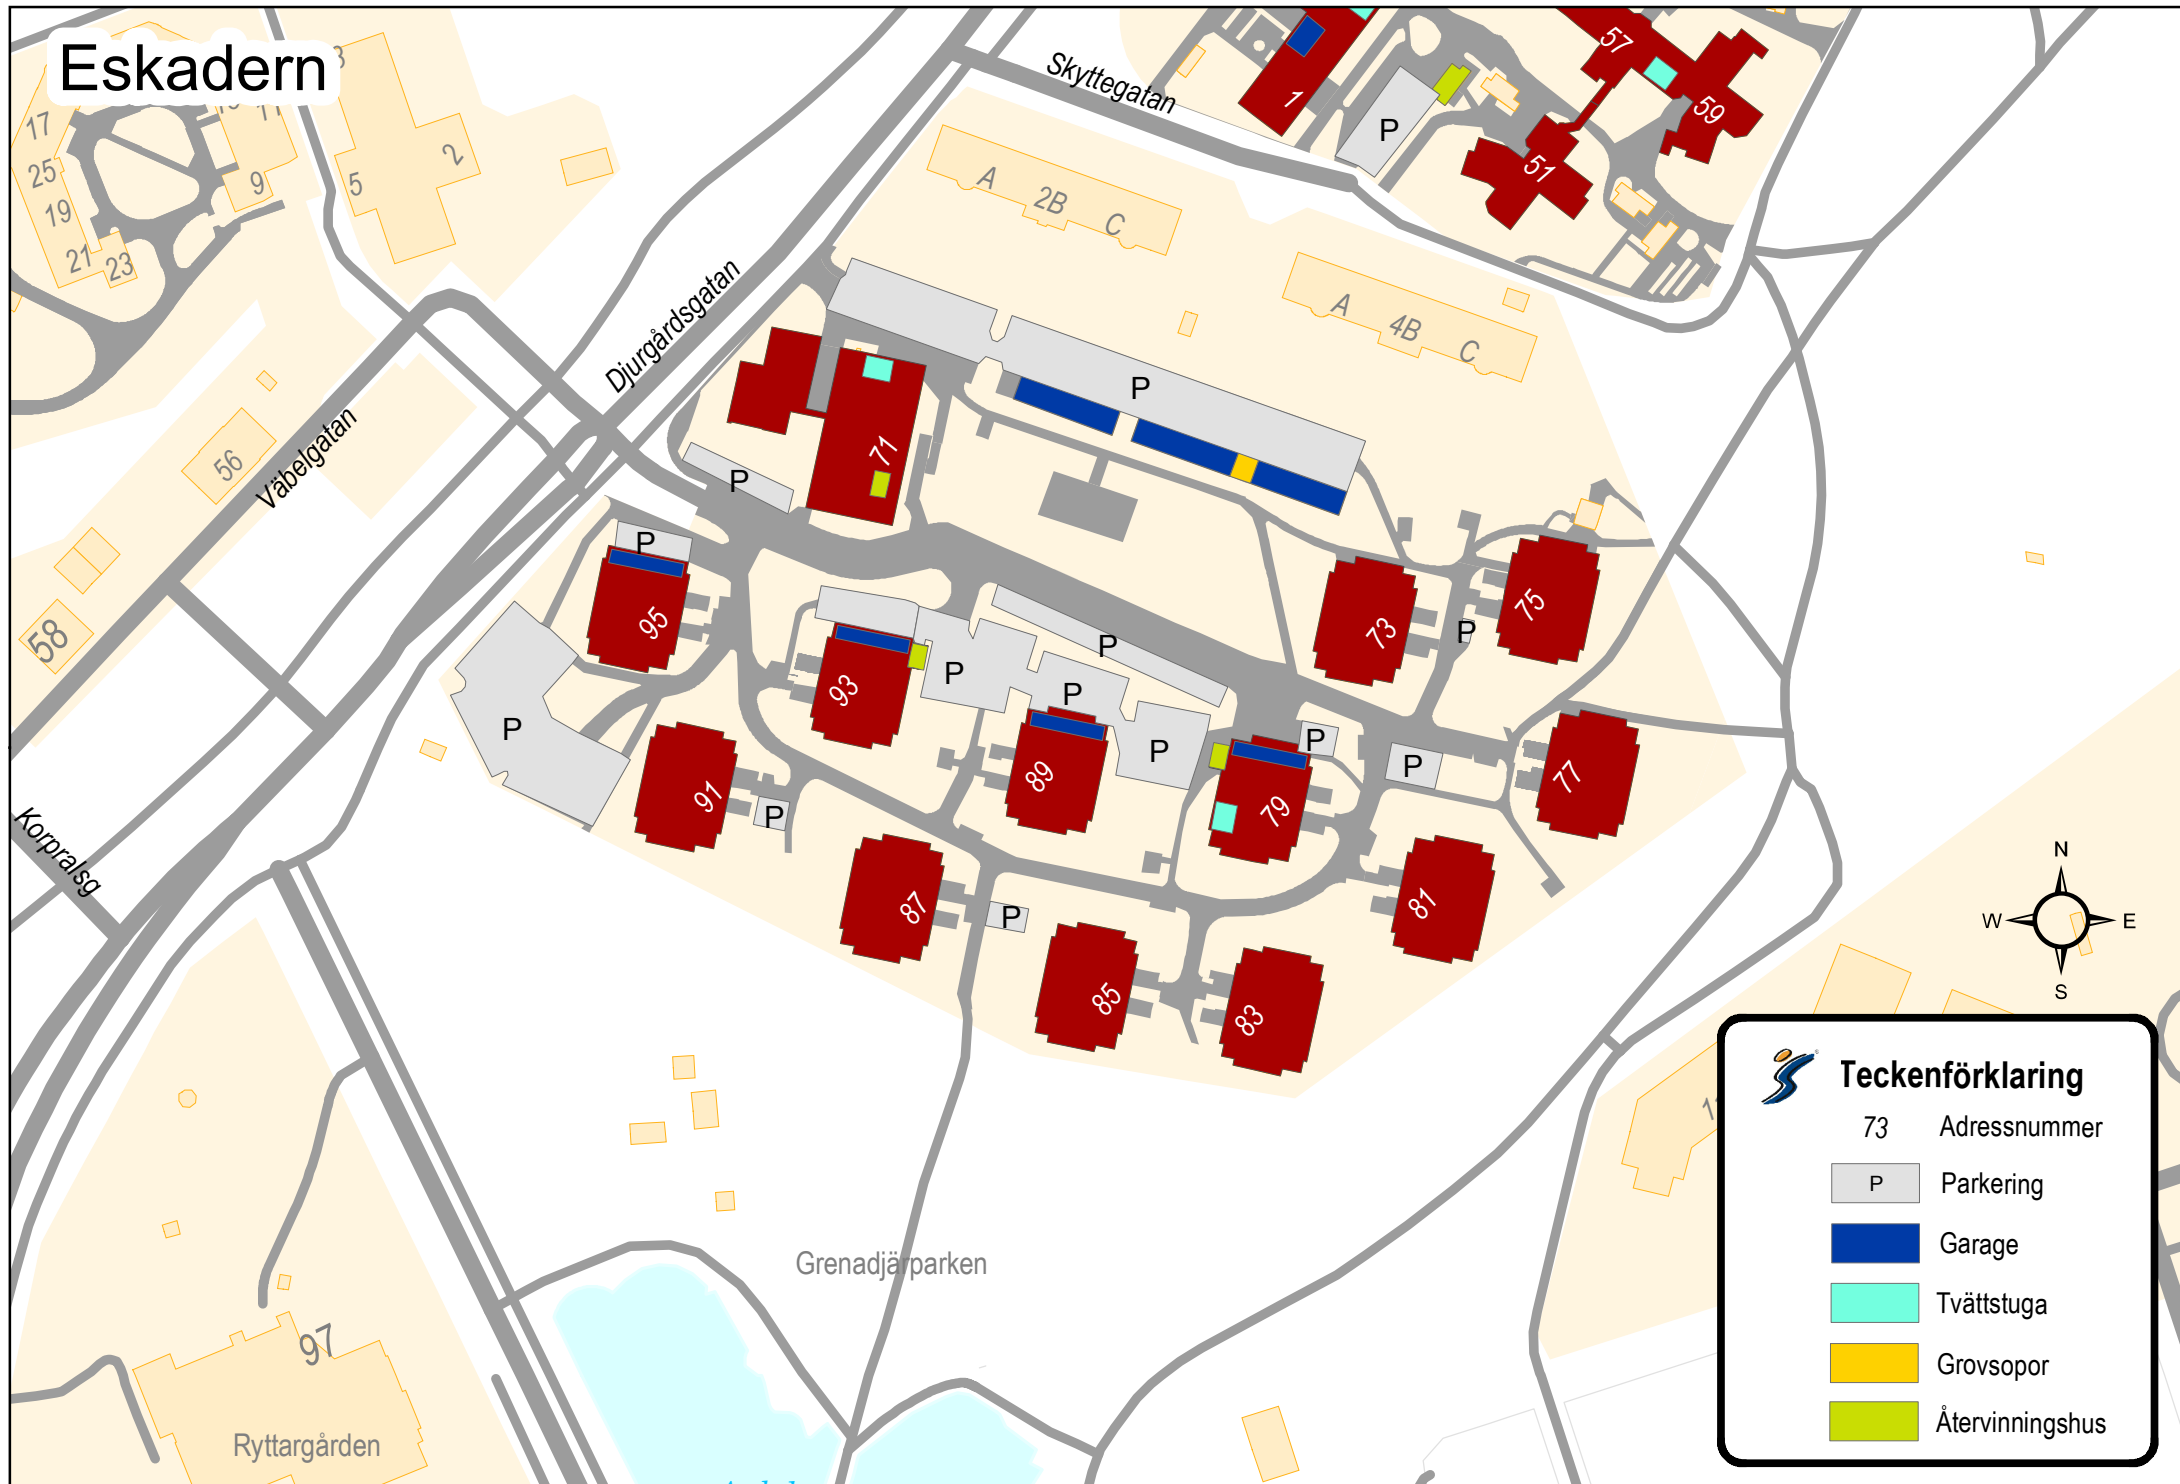

Eskadern

Teckenförklaring

- 73 Adressnummer
- P Parkering
- Garage
- Tvättstuga
- Grovsopor
- Återvinningshus