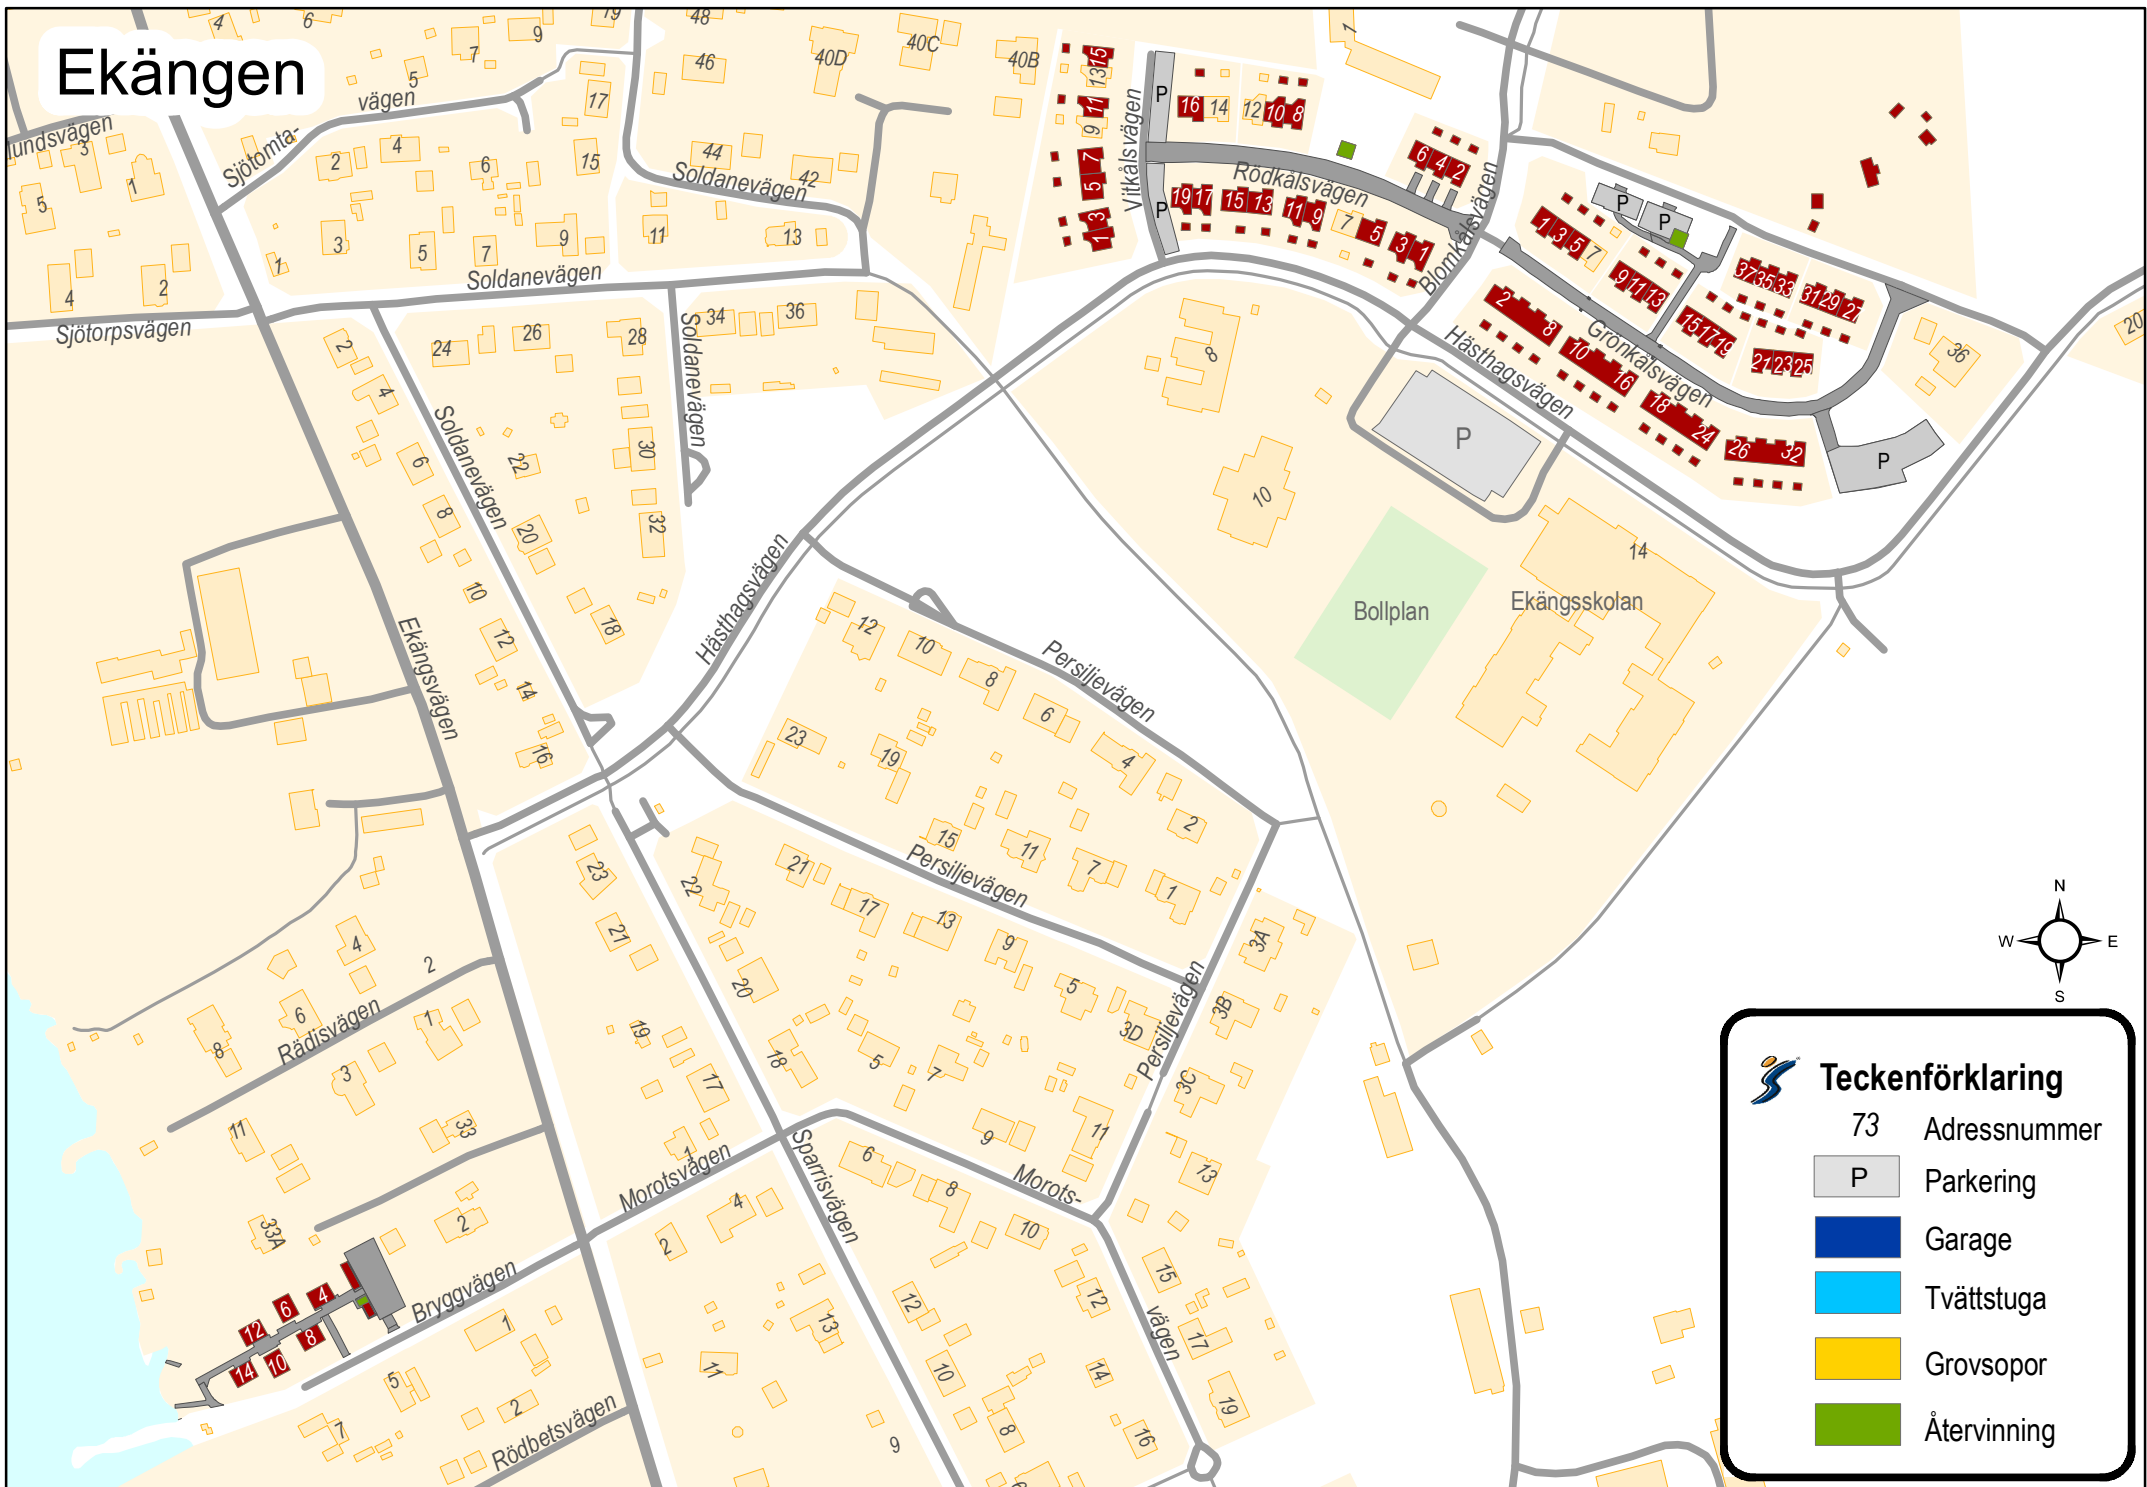

# Ekängen

**Teckenförklaring**

- 73 Adressnummer
- P Parkering
- Garage
- Tvättstuga
- Grovsopor
- Återvinning