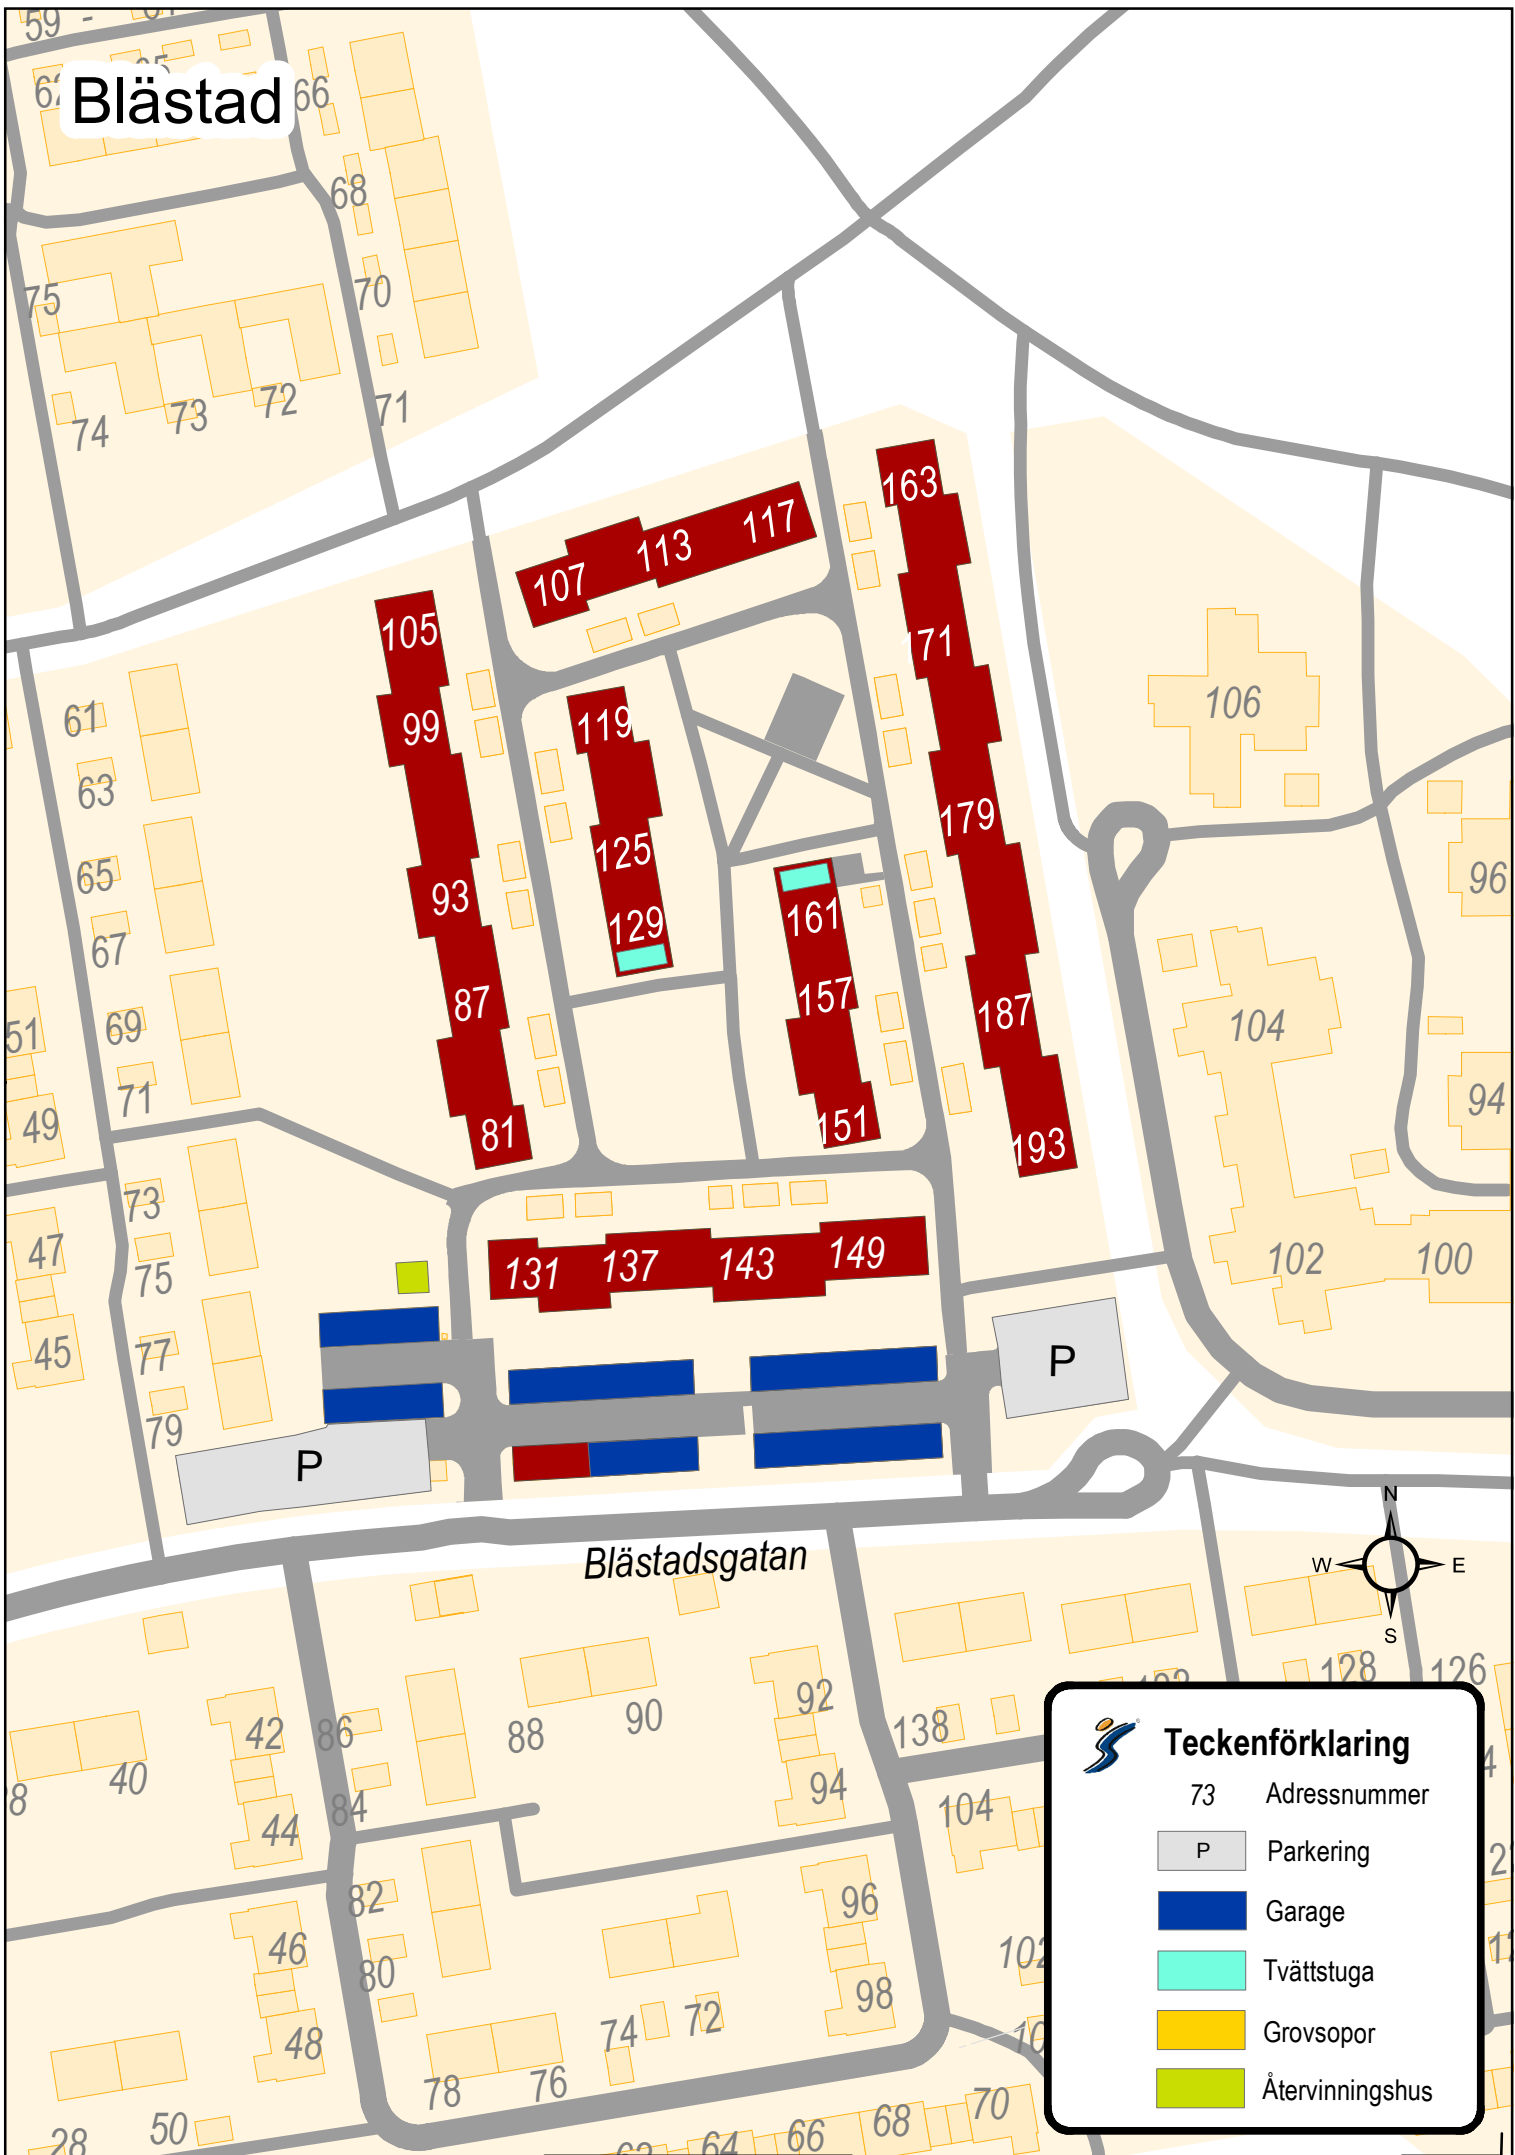

Blästad

Teckenförklaring

- 73 Adressnummer
- P Parkering
- Garage
- Tvättstuga
- Grovsopor
- Återvinningshus