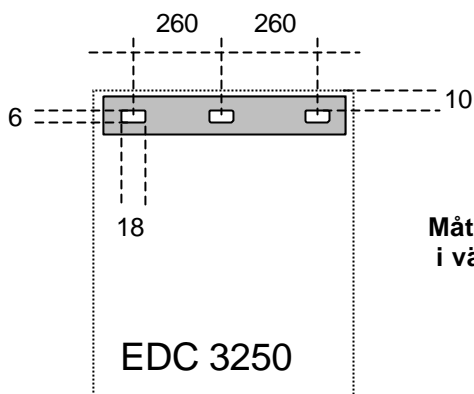

Måttskiss för fästhålen i väggkonsolen. (mm)