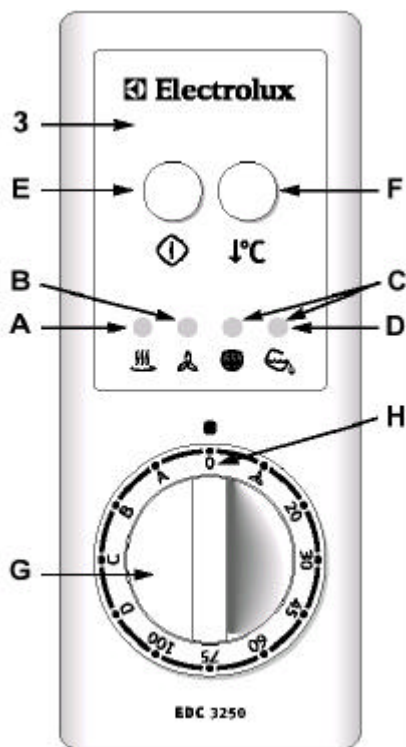

Produktnummer: 916 095 105

EAN kod: 5907580633510

Ny modell

Ersätter Modell/PNC: /

Eden_DateCreated :

10/02/2006
15:35:00

3 Manöverpanel EDC 3250

A, B, C, D Lampor för torkning, avkyllning, skrynkelkyddsgång och töm vattenbehållaren. Behållaren på 2,5 liter skall tömmas efter varje torkomgång. Som alternativ kan kondensvattnet ledas bort med en lämplig 1/2"-slang i torktumlarens rygg.

E Tryckknapp för start av valt program

F Tryckknapp för reducerad torktemperatur.

H Nollställning av program. T.ex före omval av nytt elektroniskt styrt program.

G Programvred för val av elektroniskt styrda program eller tidstyrd torkning 20 – 100 min. Vid  sker kalluftning.