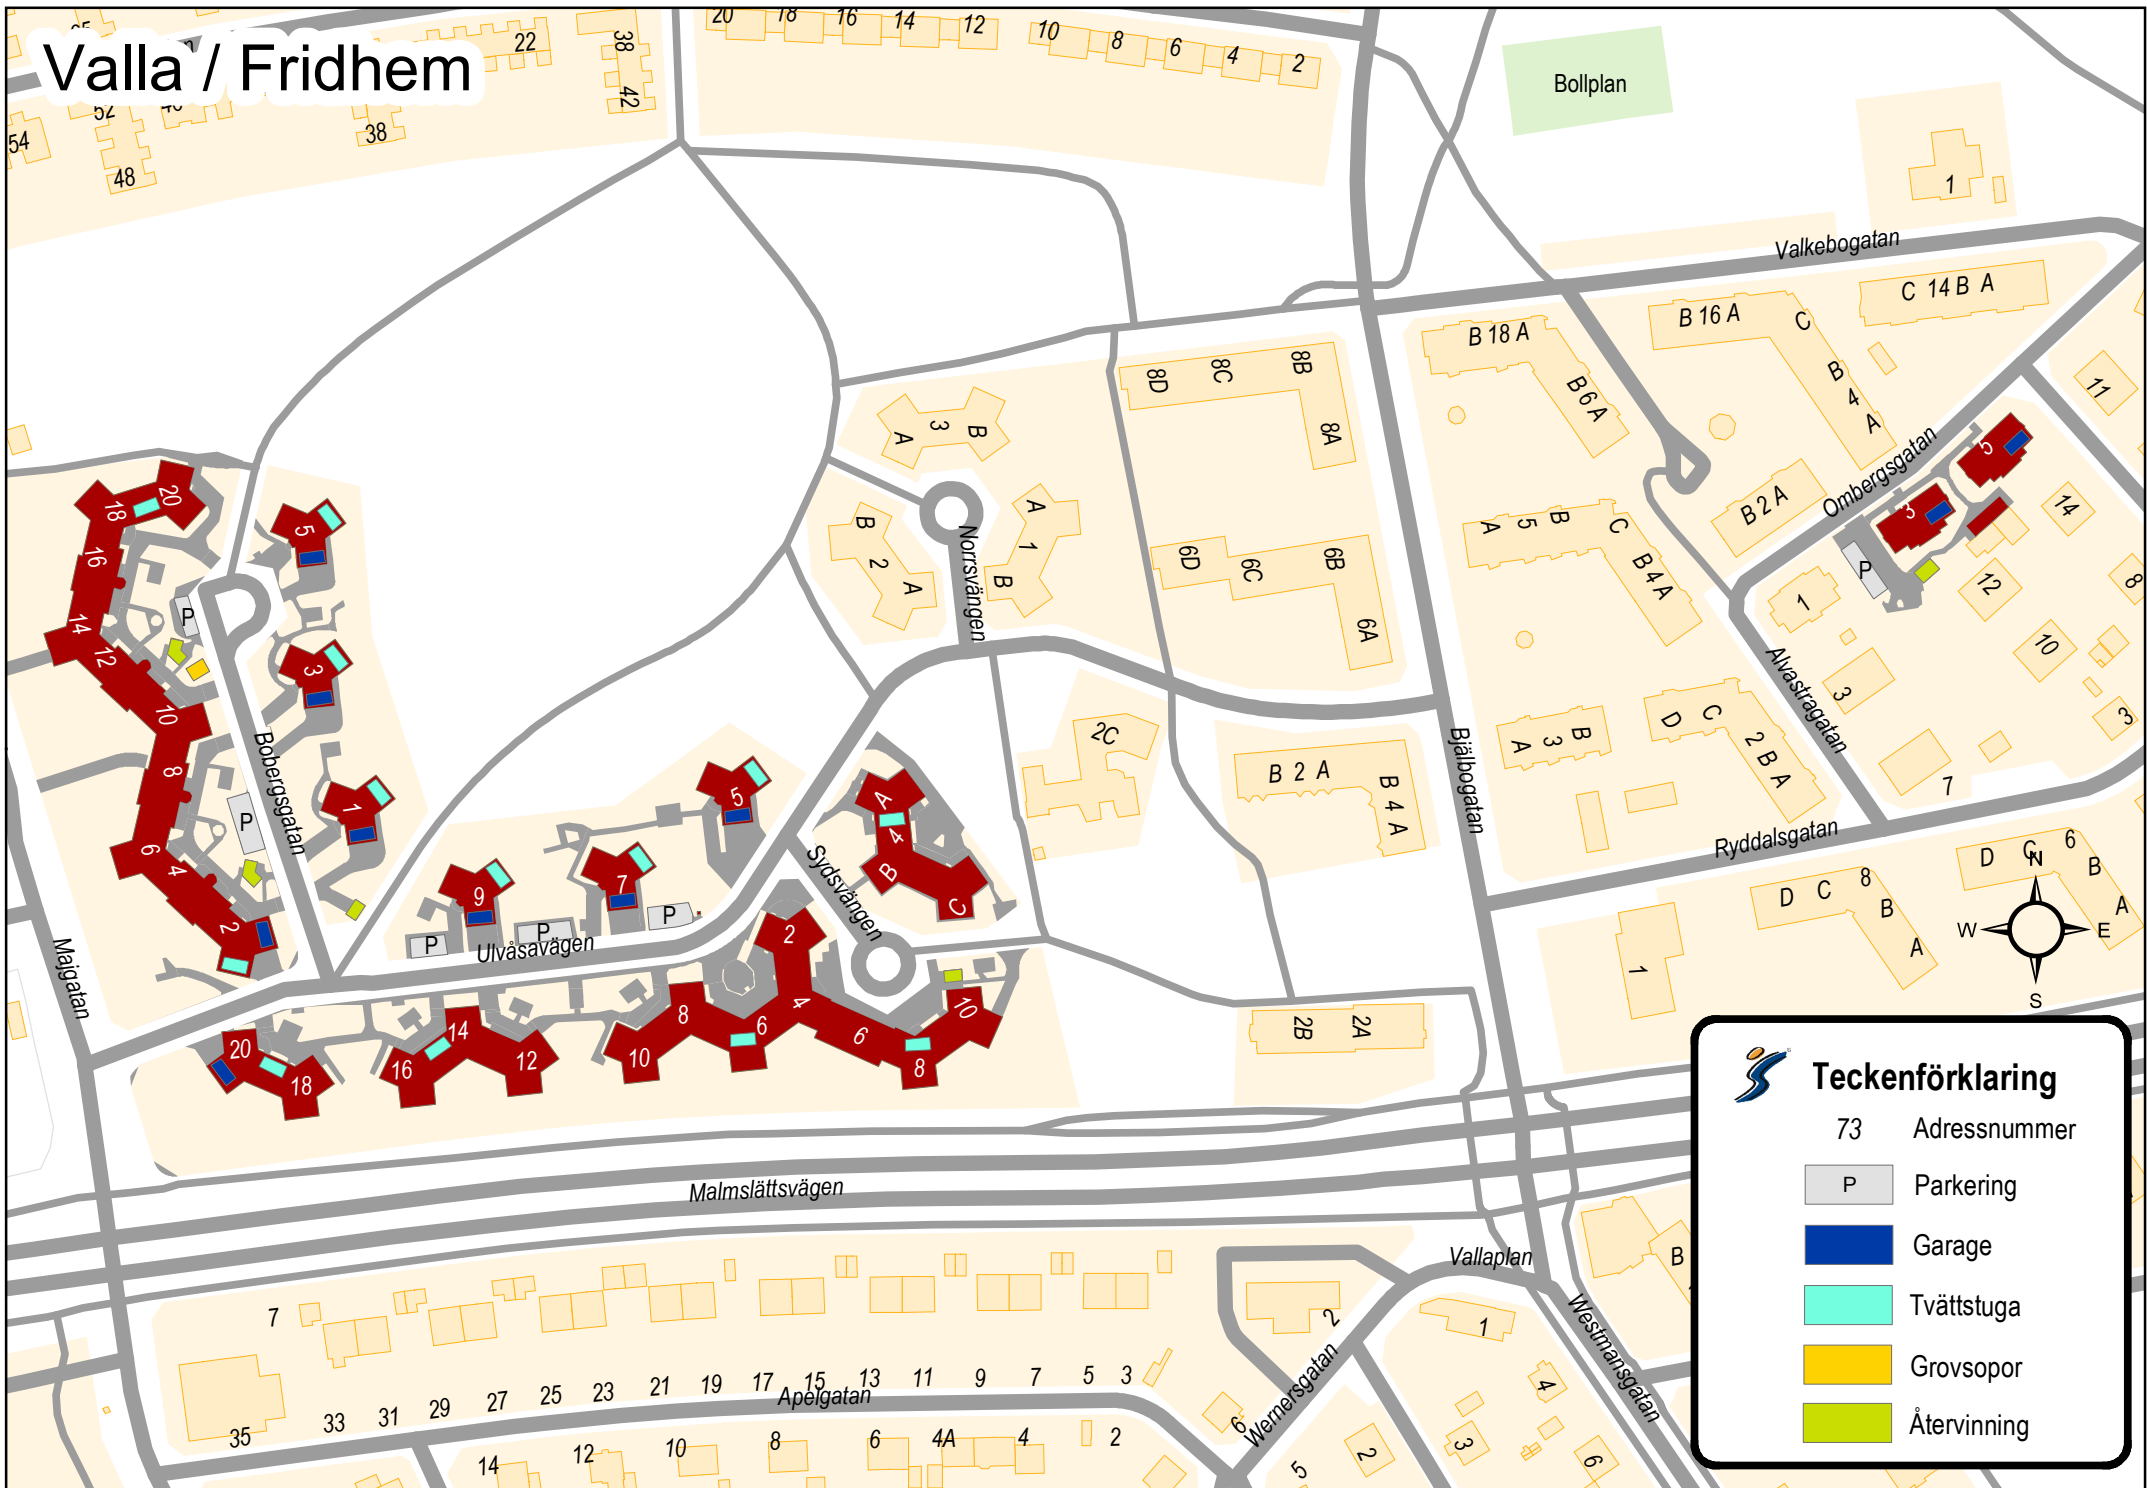

Valla / Fridhem

Teckenförklaring

- 73 Adressnummer
- P Parkering
- Garage
- Tvättstuga
- Grovsopor
- Återvinning