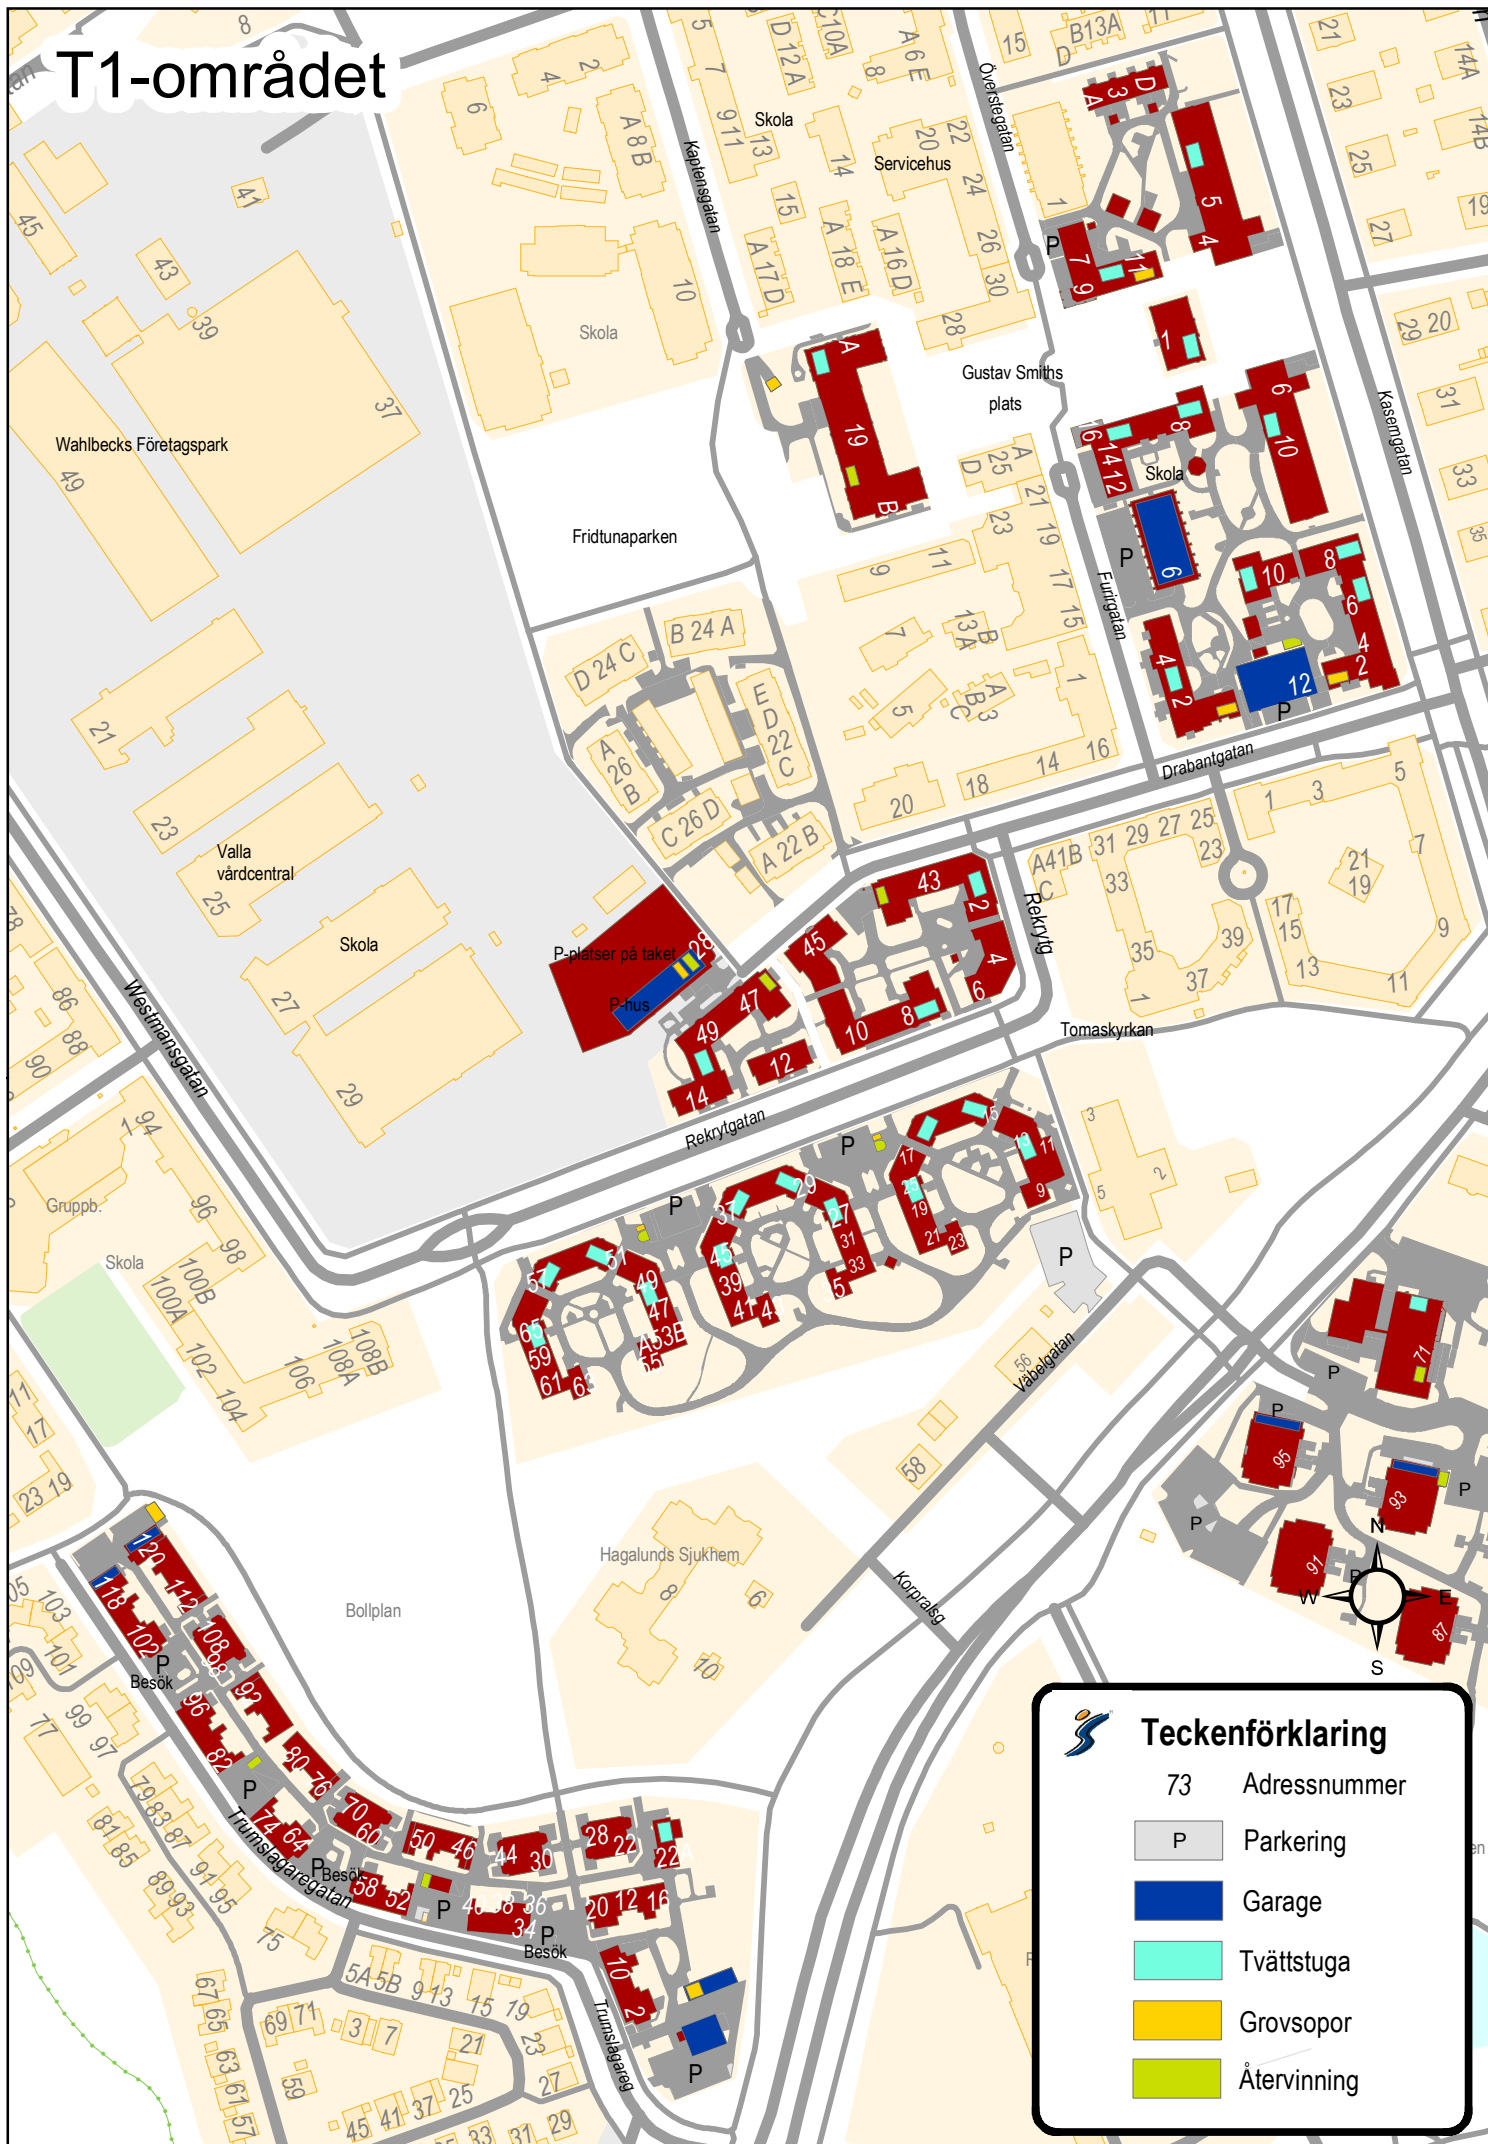

T1-området

Teckenförklaring

-  73 Adressnummer
-  P Parkering
-  Garage
-  Tvättstuga
-  Grovsopor
-  Återvinning