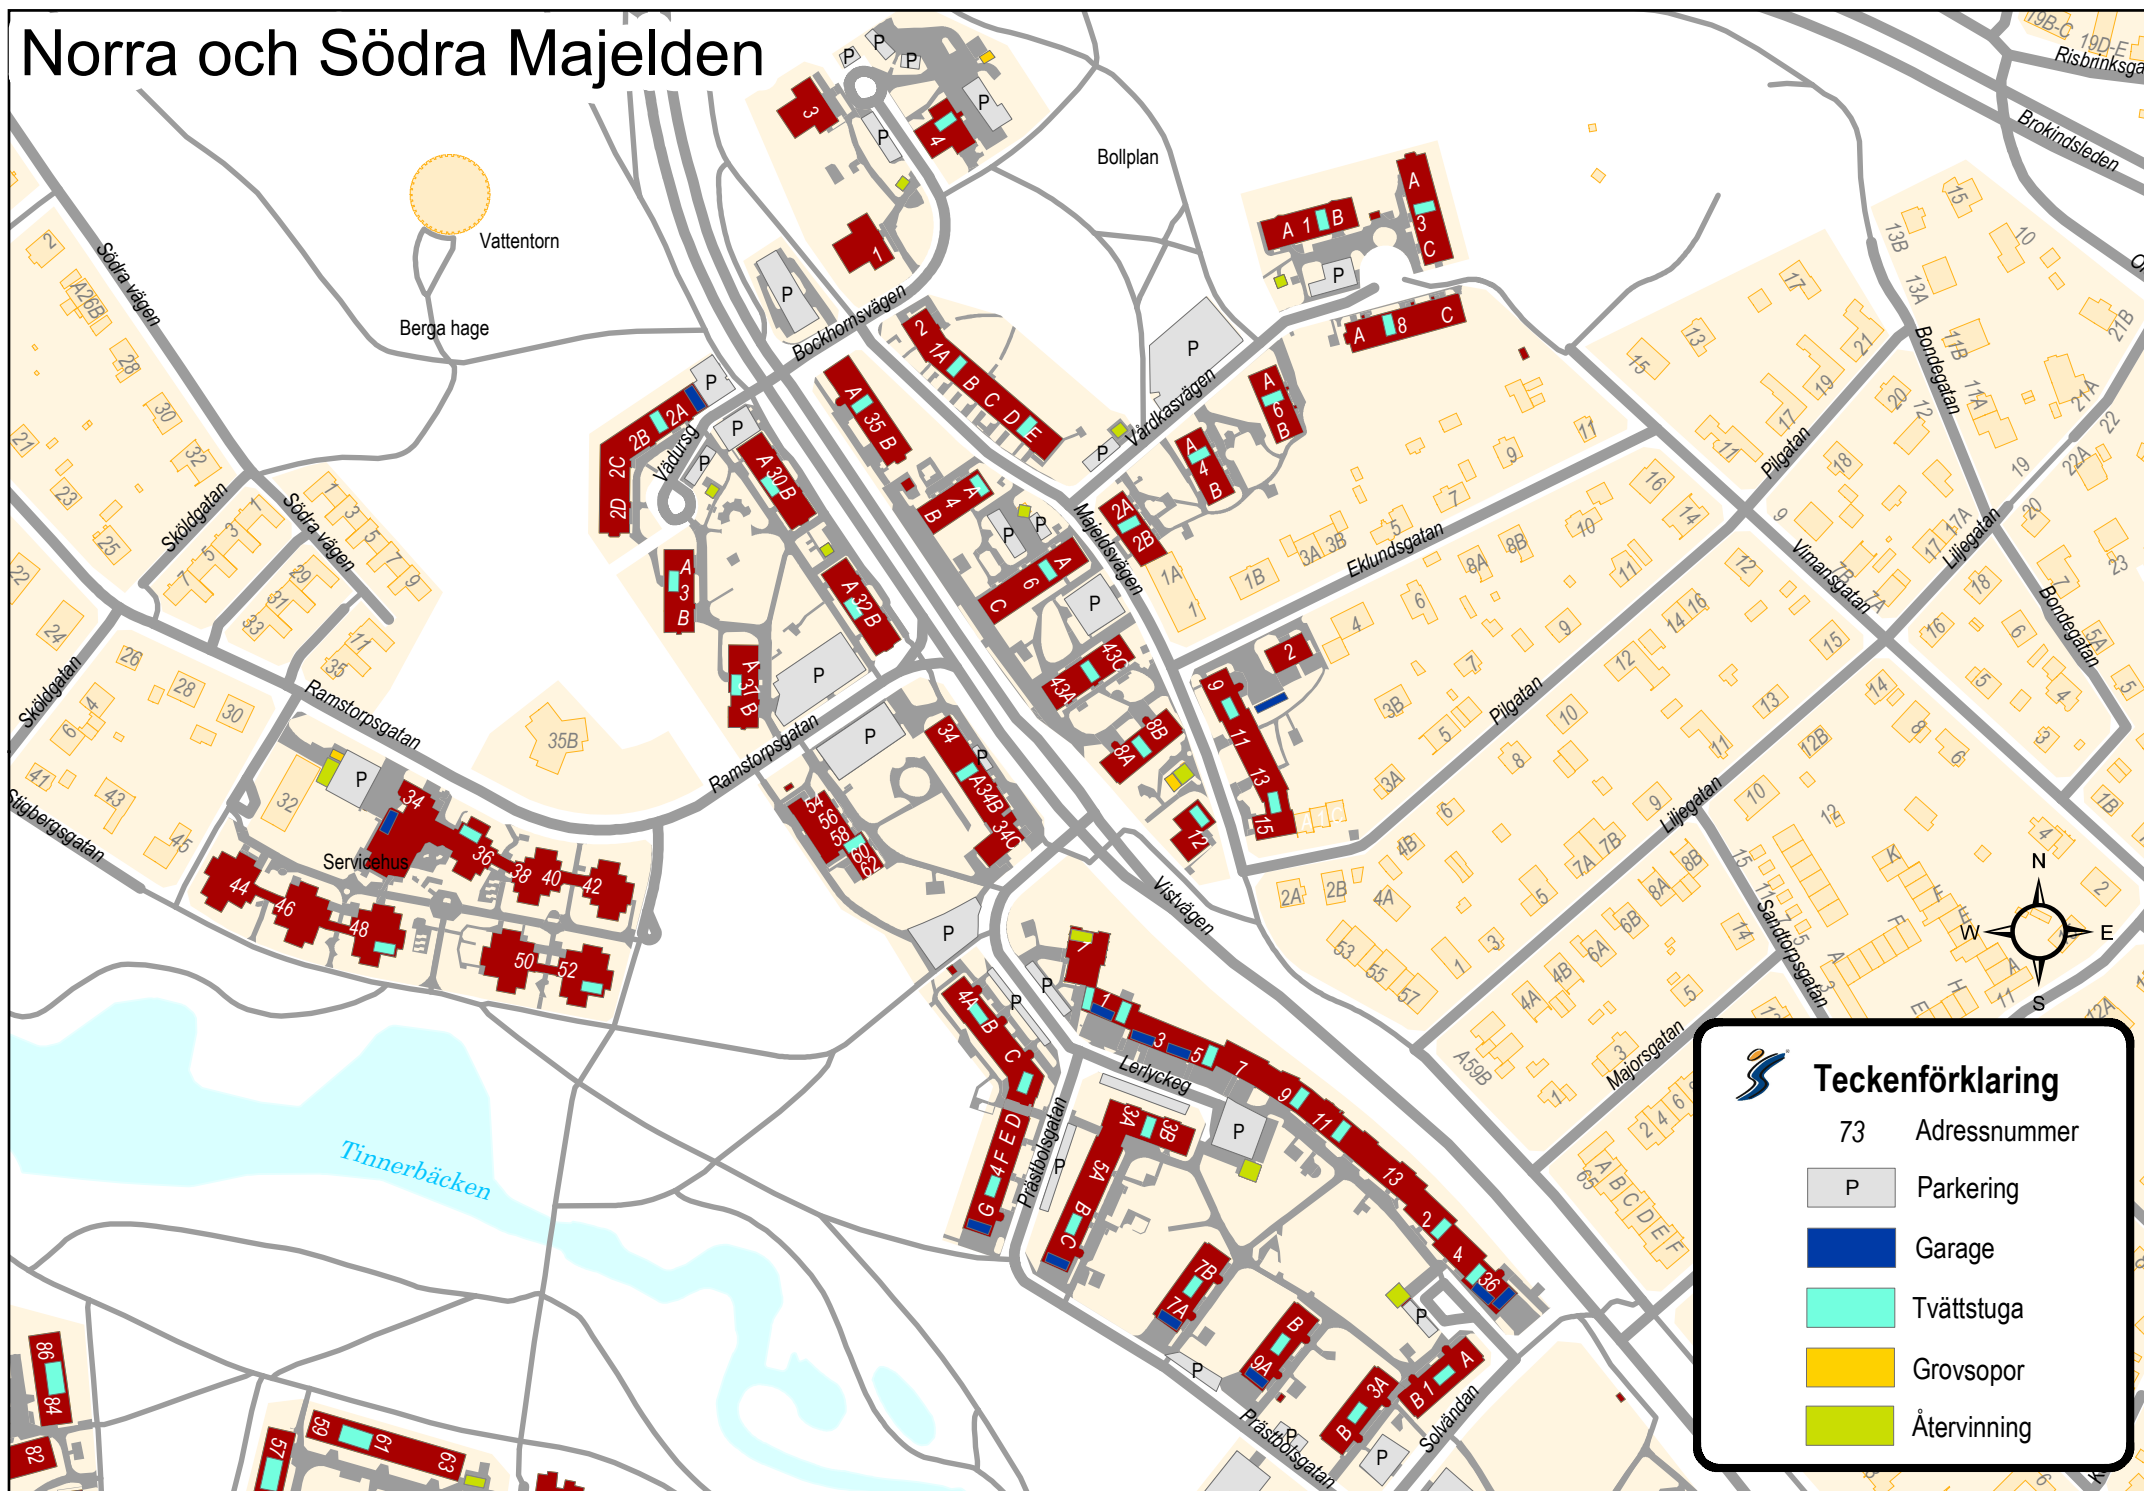

# Norra och Södra Majelden

**Teckenförklaring**

- 73 Adressnummer
- P Parkering
- Garage
- Tvättstuga
- Grovsopor
- Återvinning