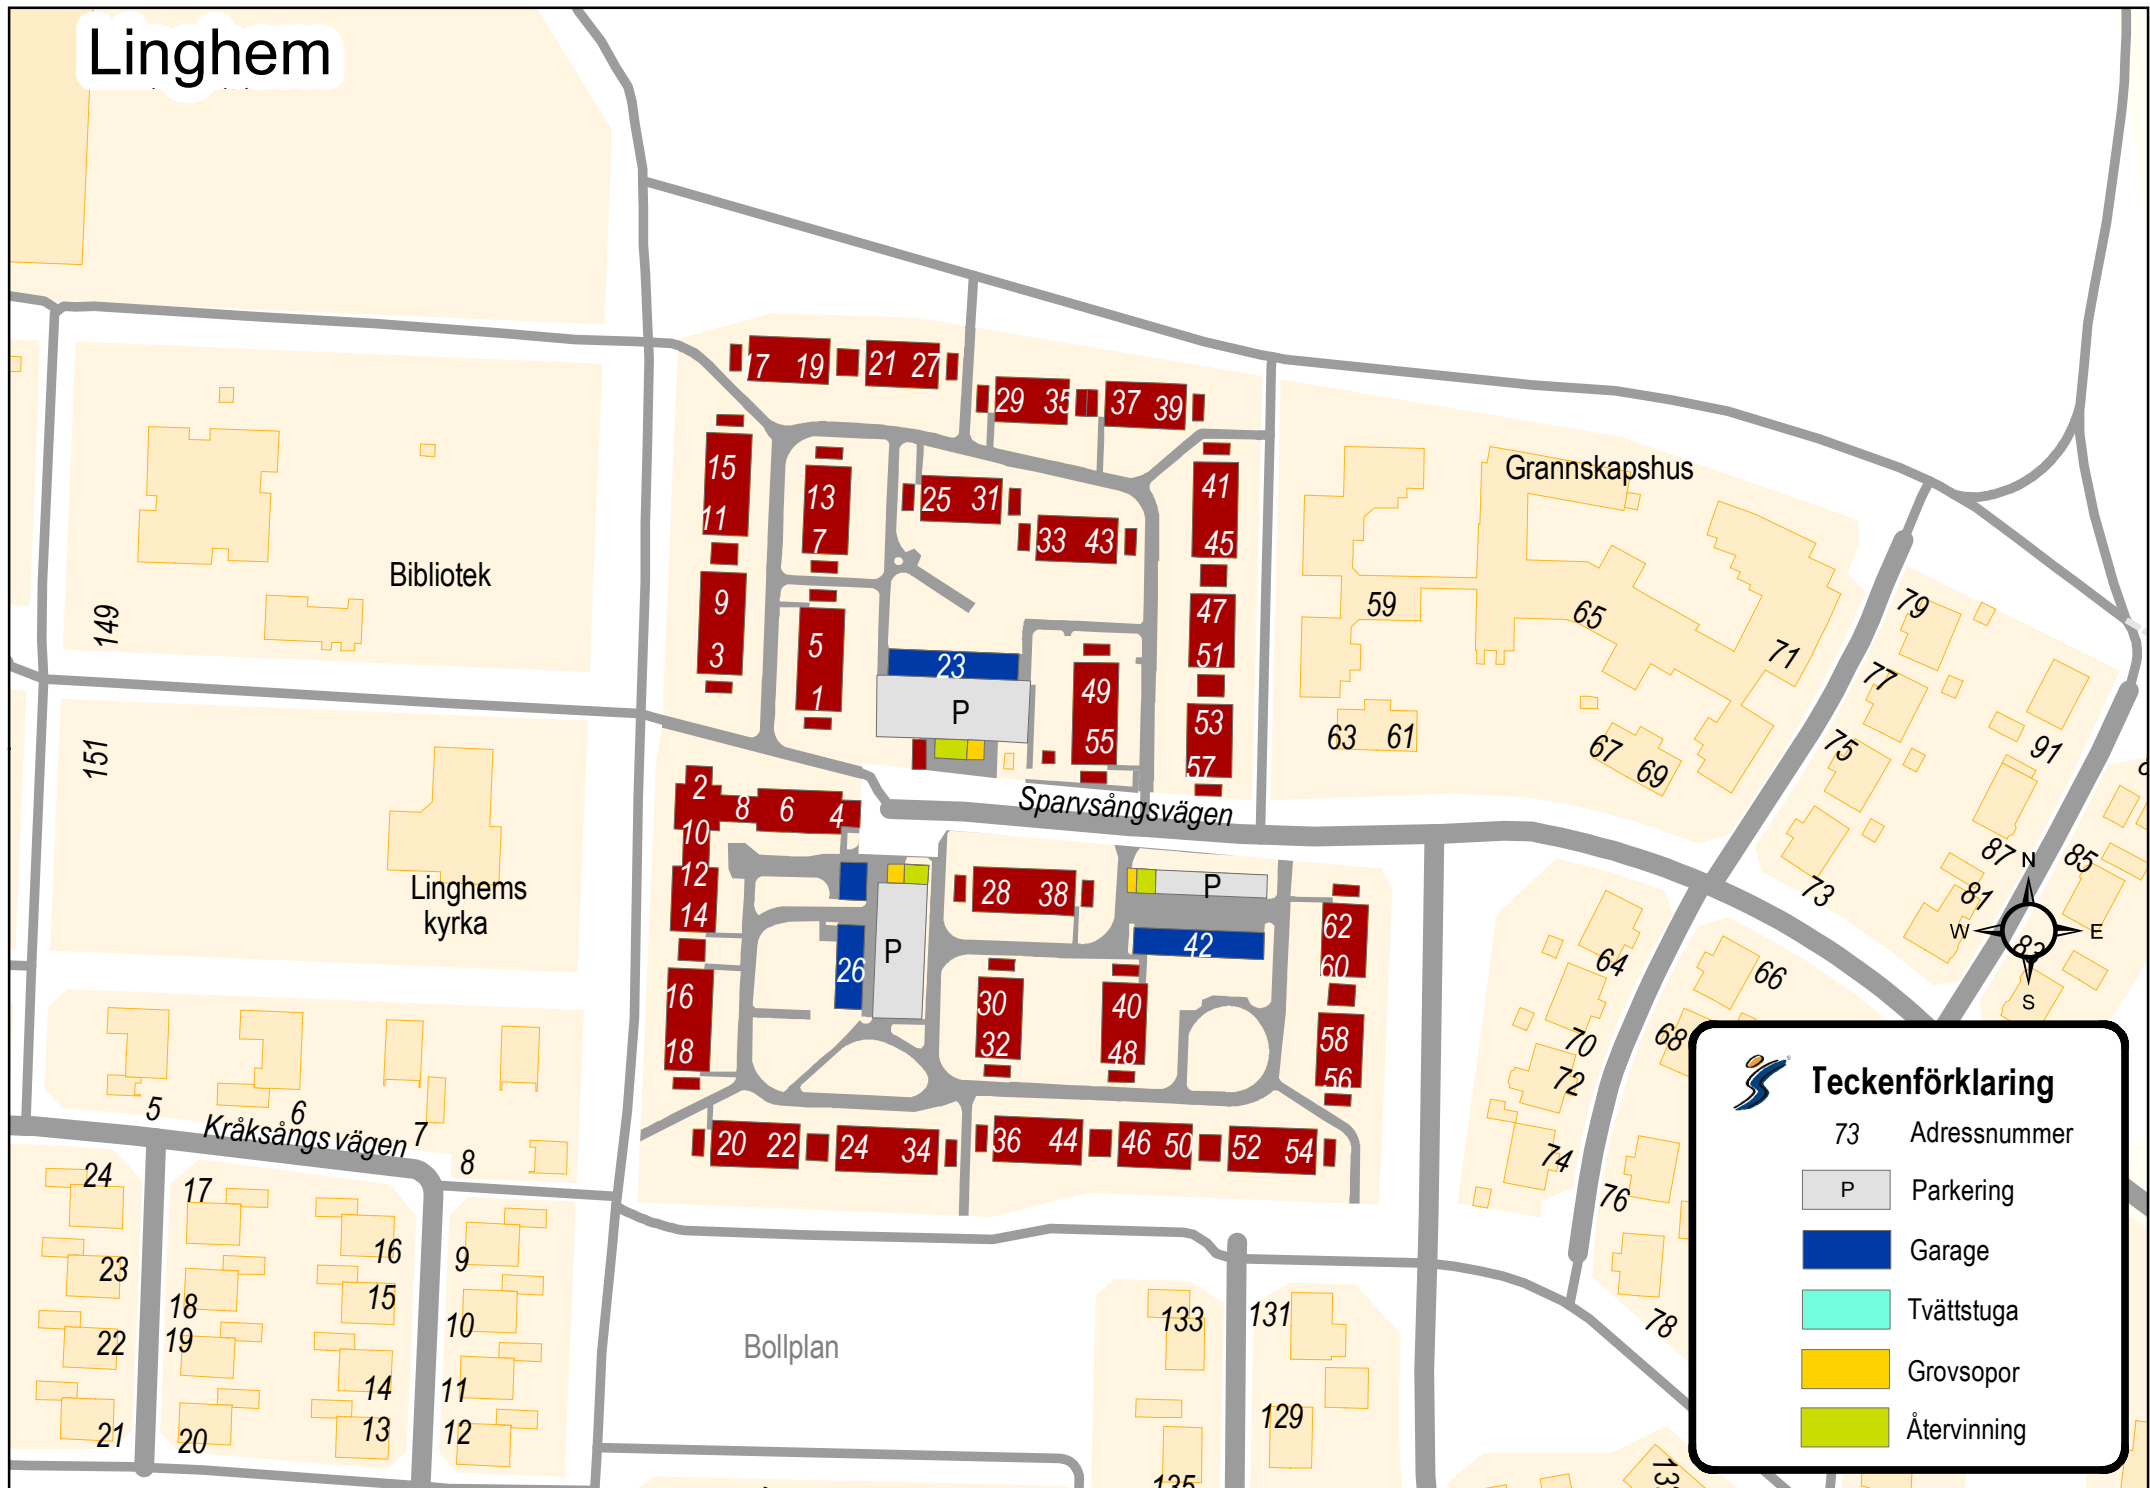

Linghem

Teckenförklaring

- 73 Adressnummer
- P Parkering
- Garage
- Tvättstuga
- Grovsopor
- Återvinning