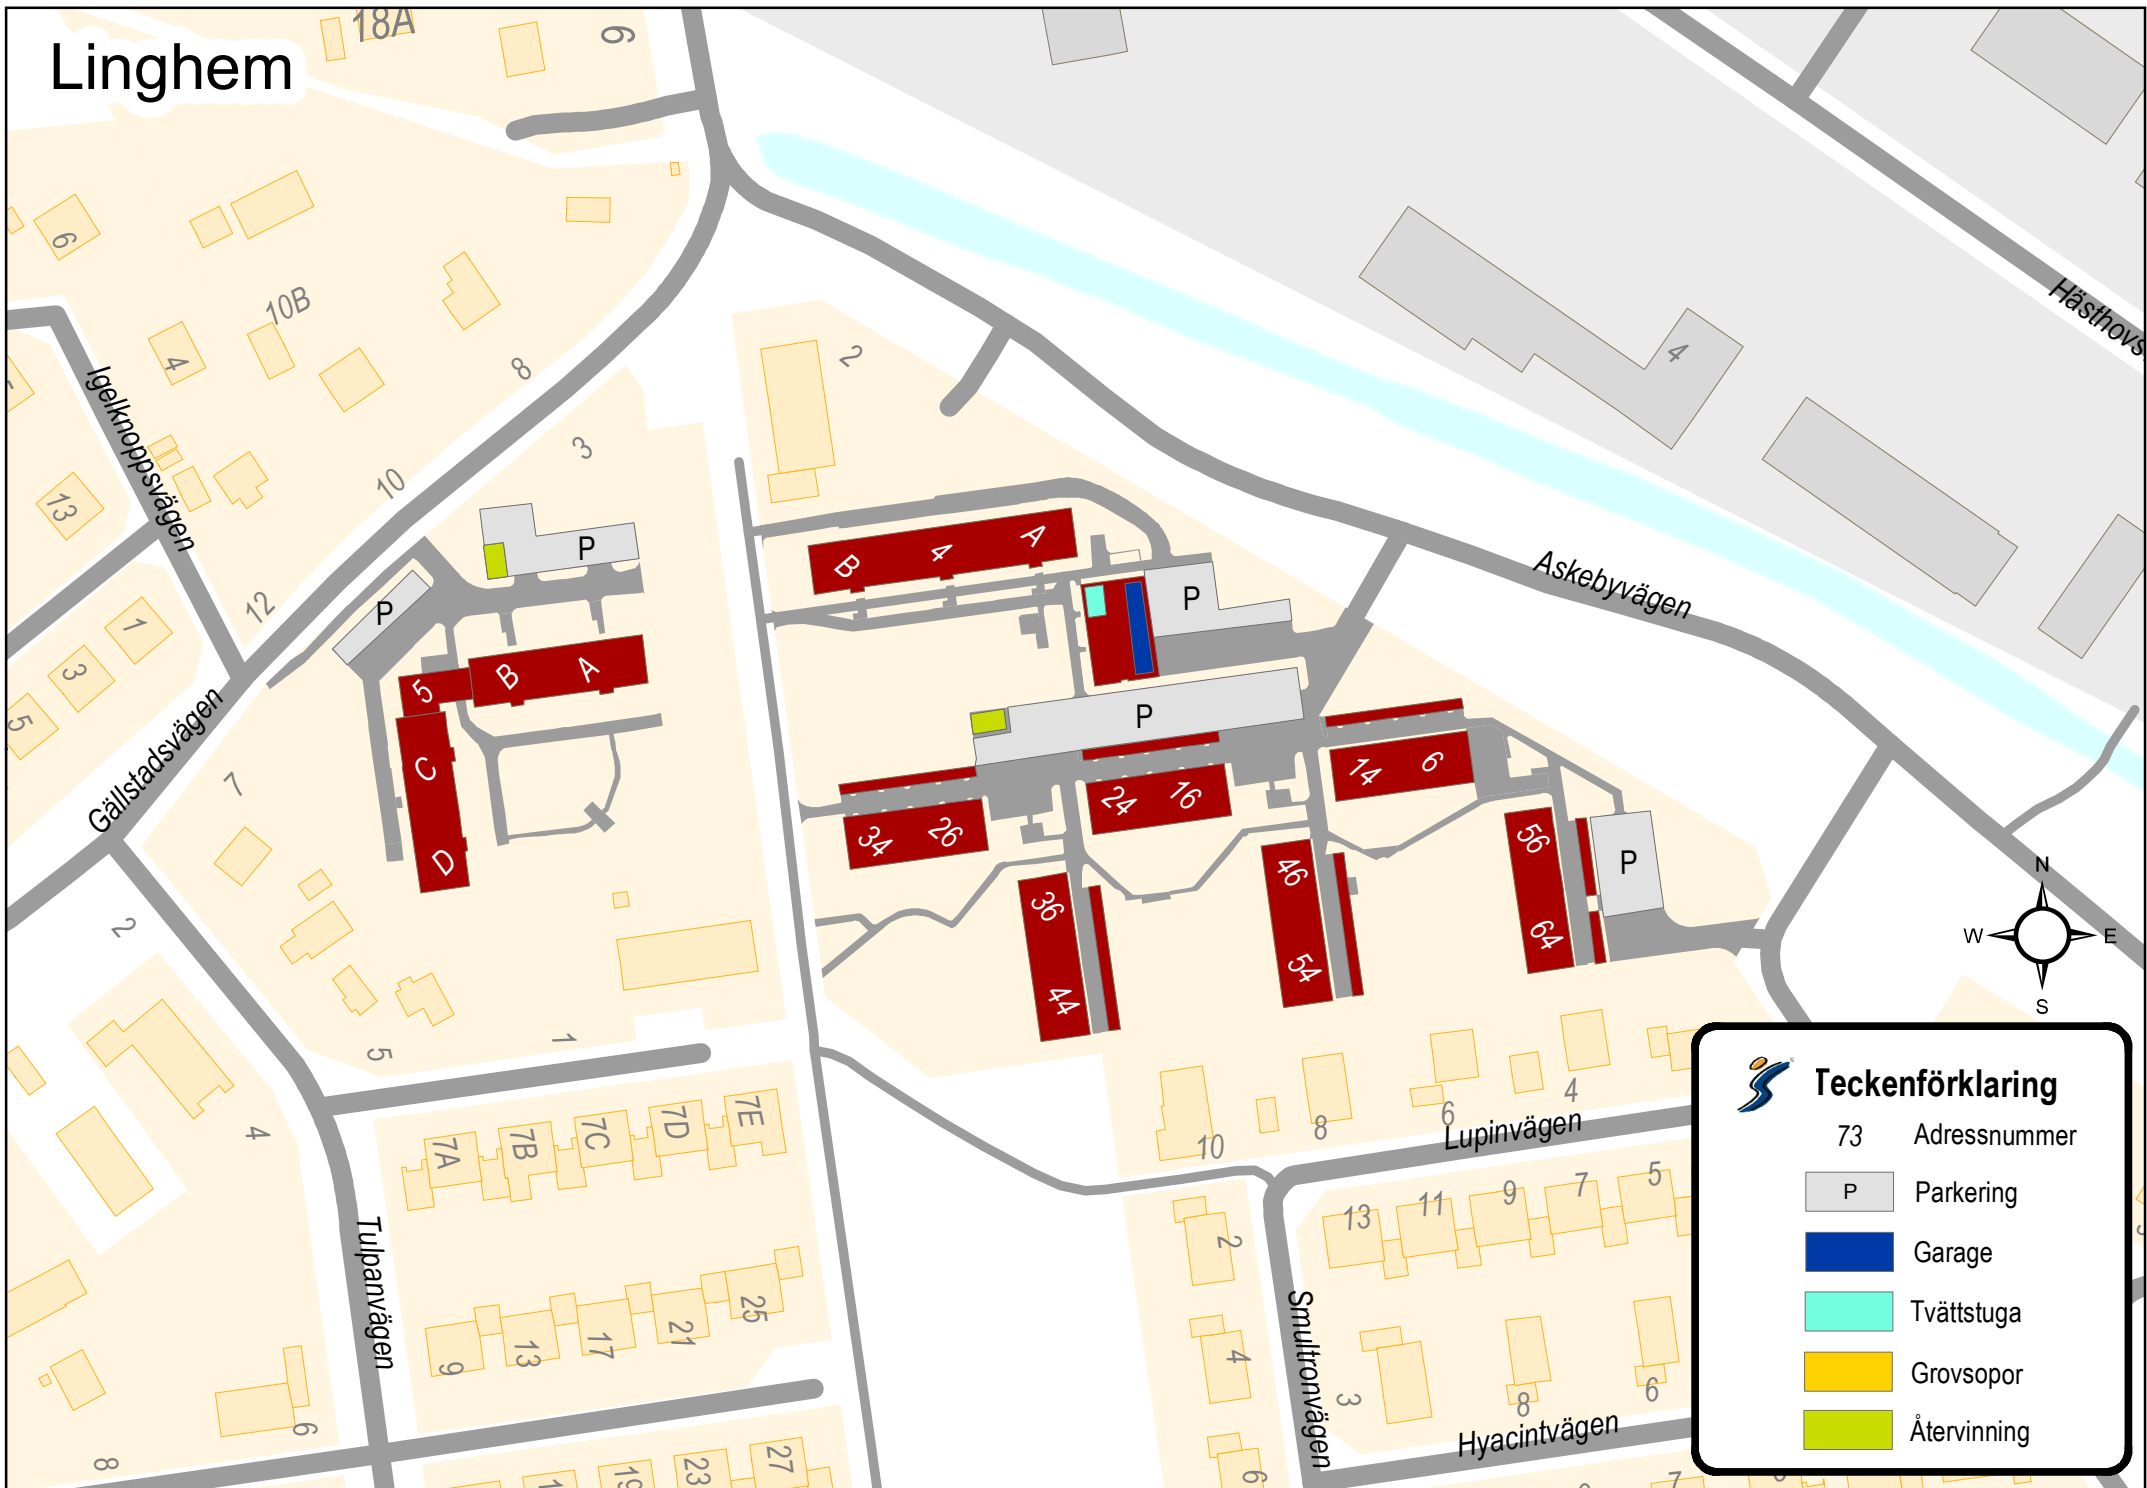

Linghem

Teckenförklaring

- 73 Adressnummer
- P Parkering
- Garage
- Tvättstuga
- Grovsopor
- Återvinning