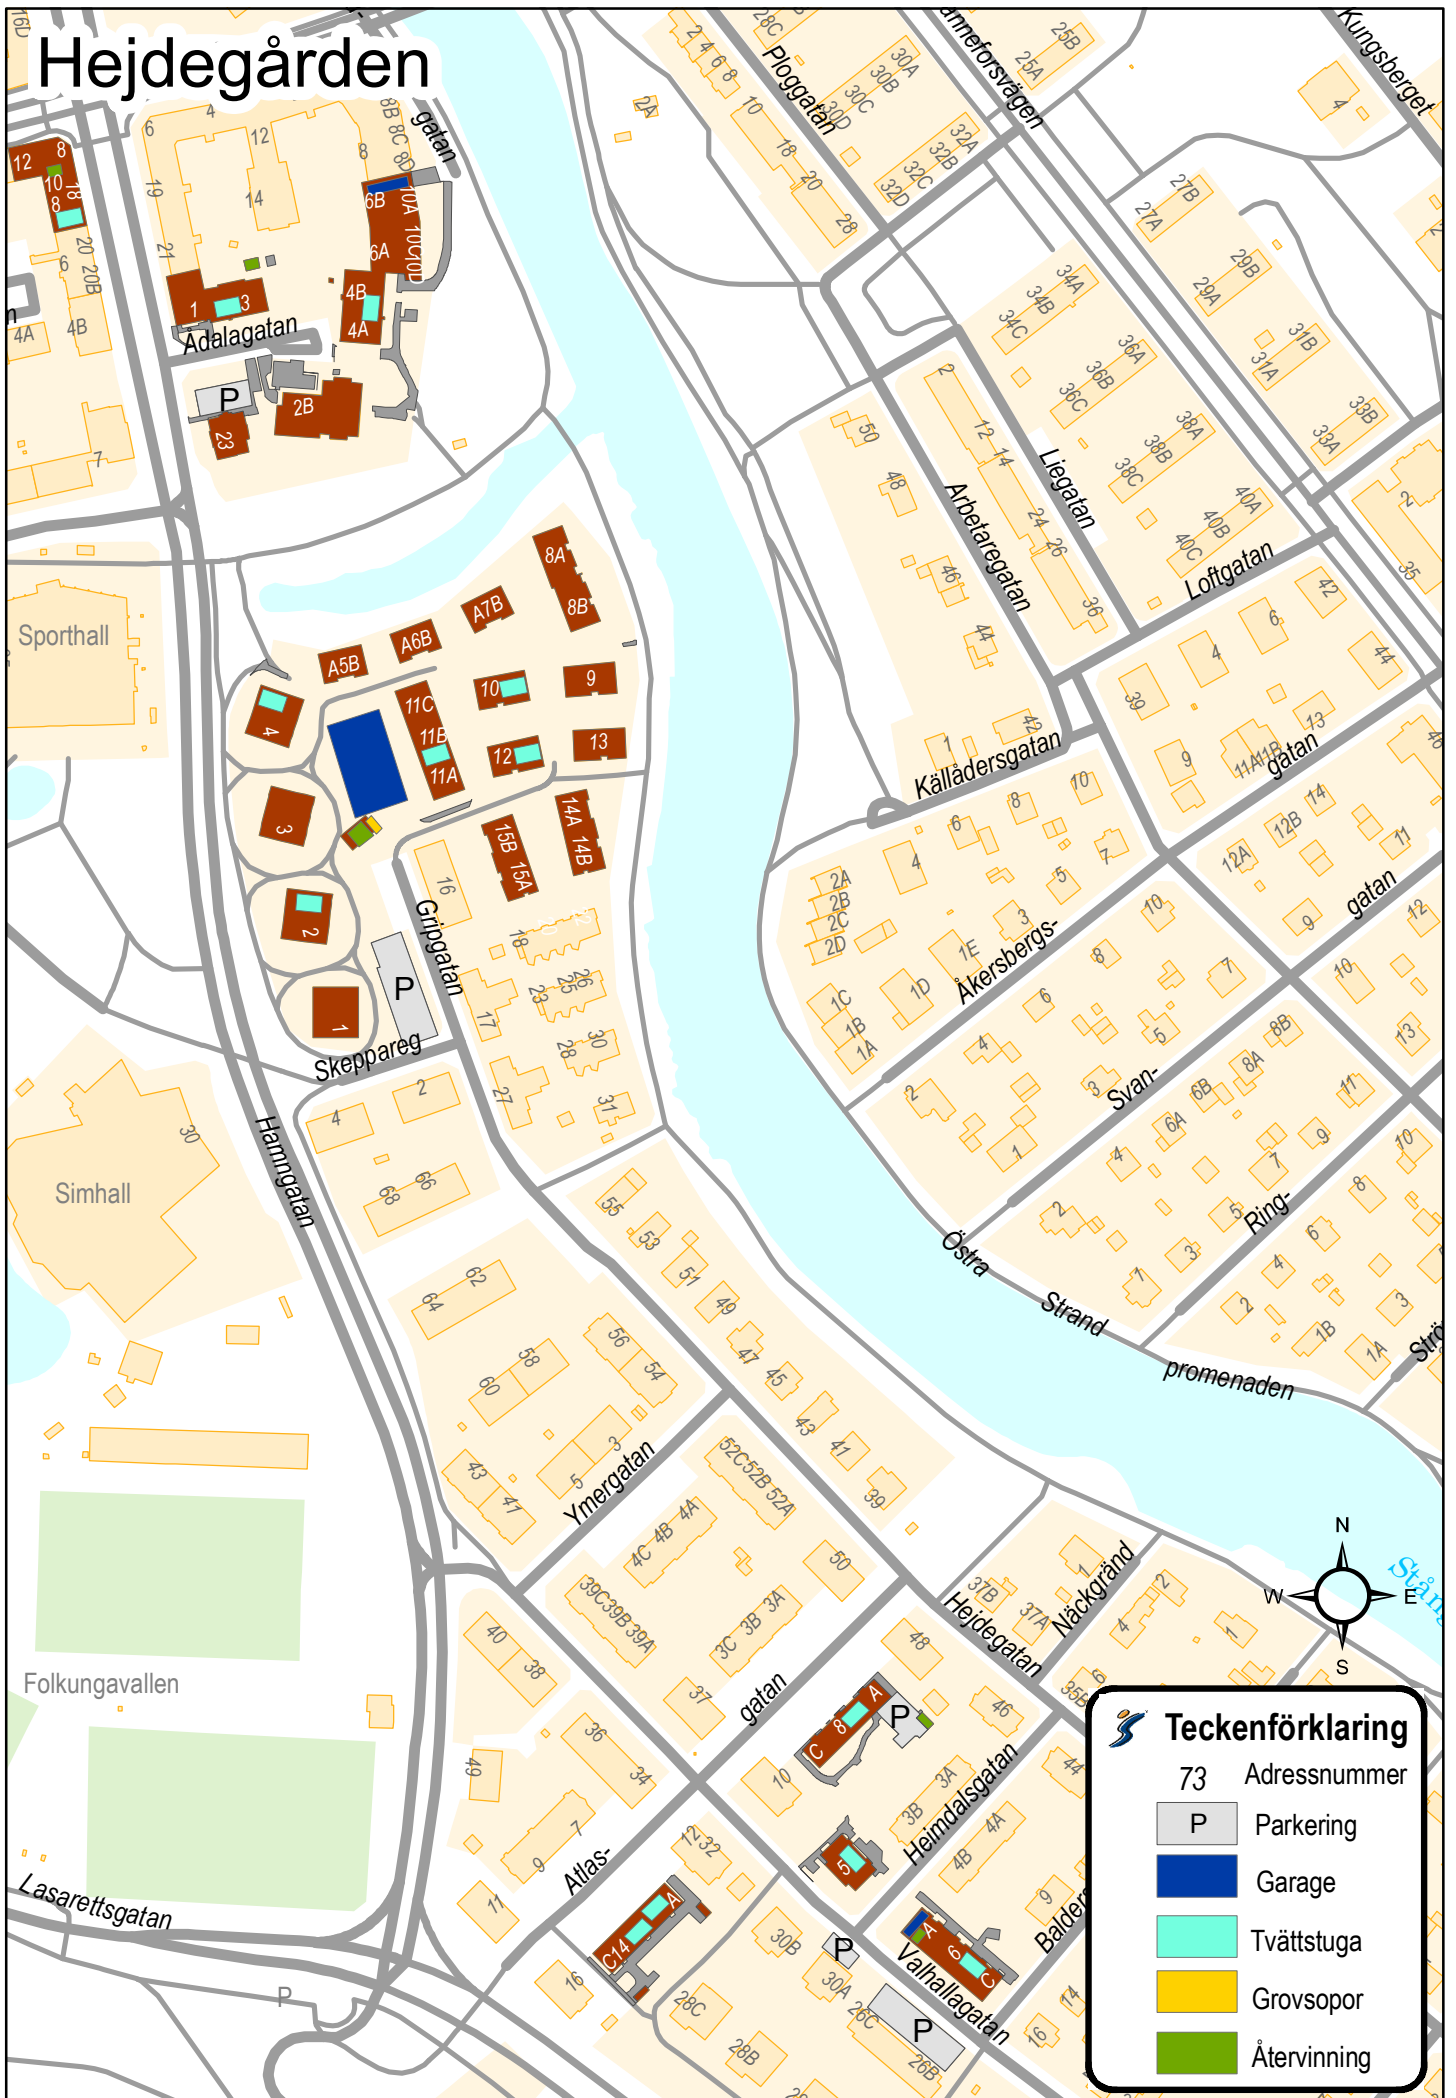

# Hejdegården

**Teckenförklaring**

- 73 Adressnummer
- P Parkering
- Garage
- Tvättstuga
- Grovsopor
- Återvinning