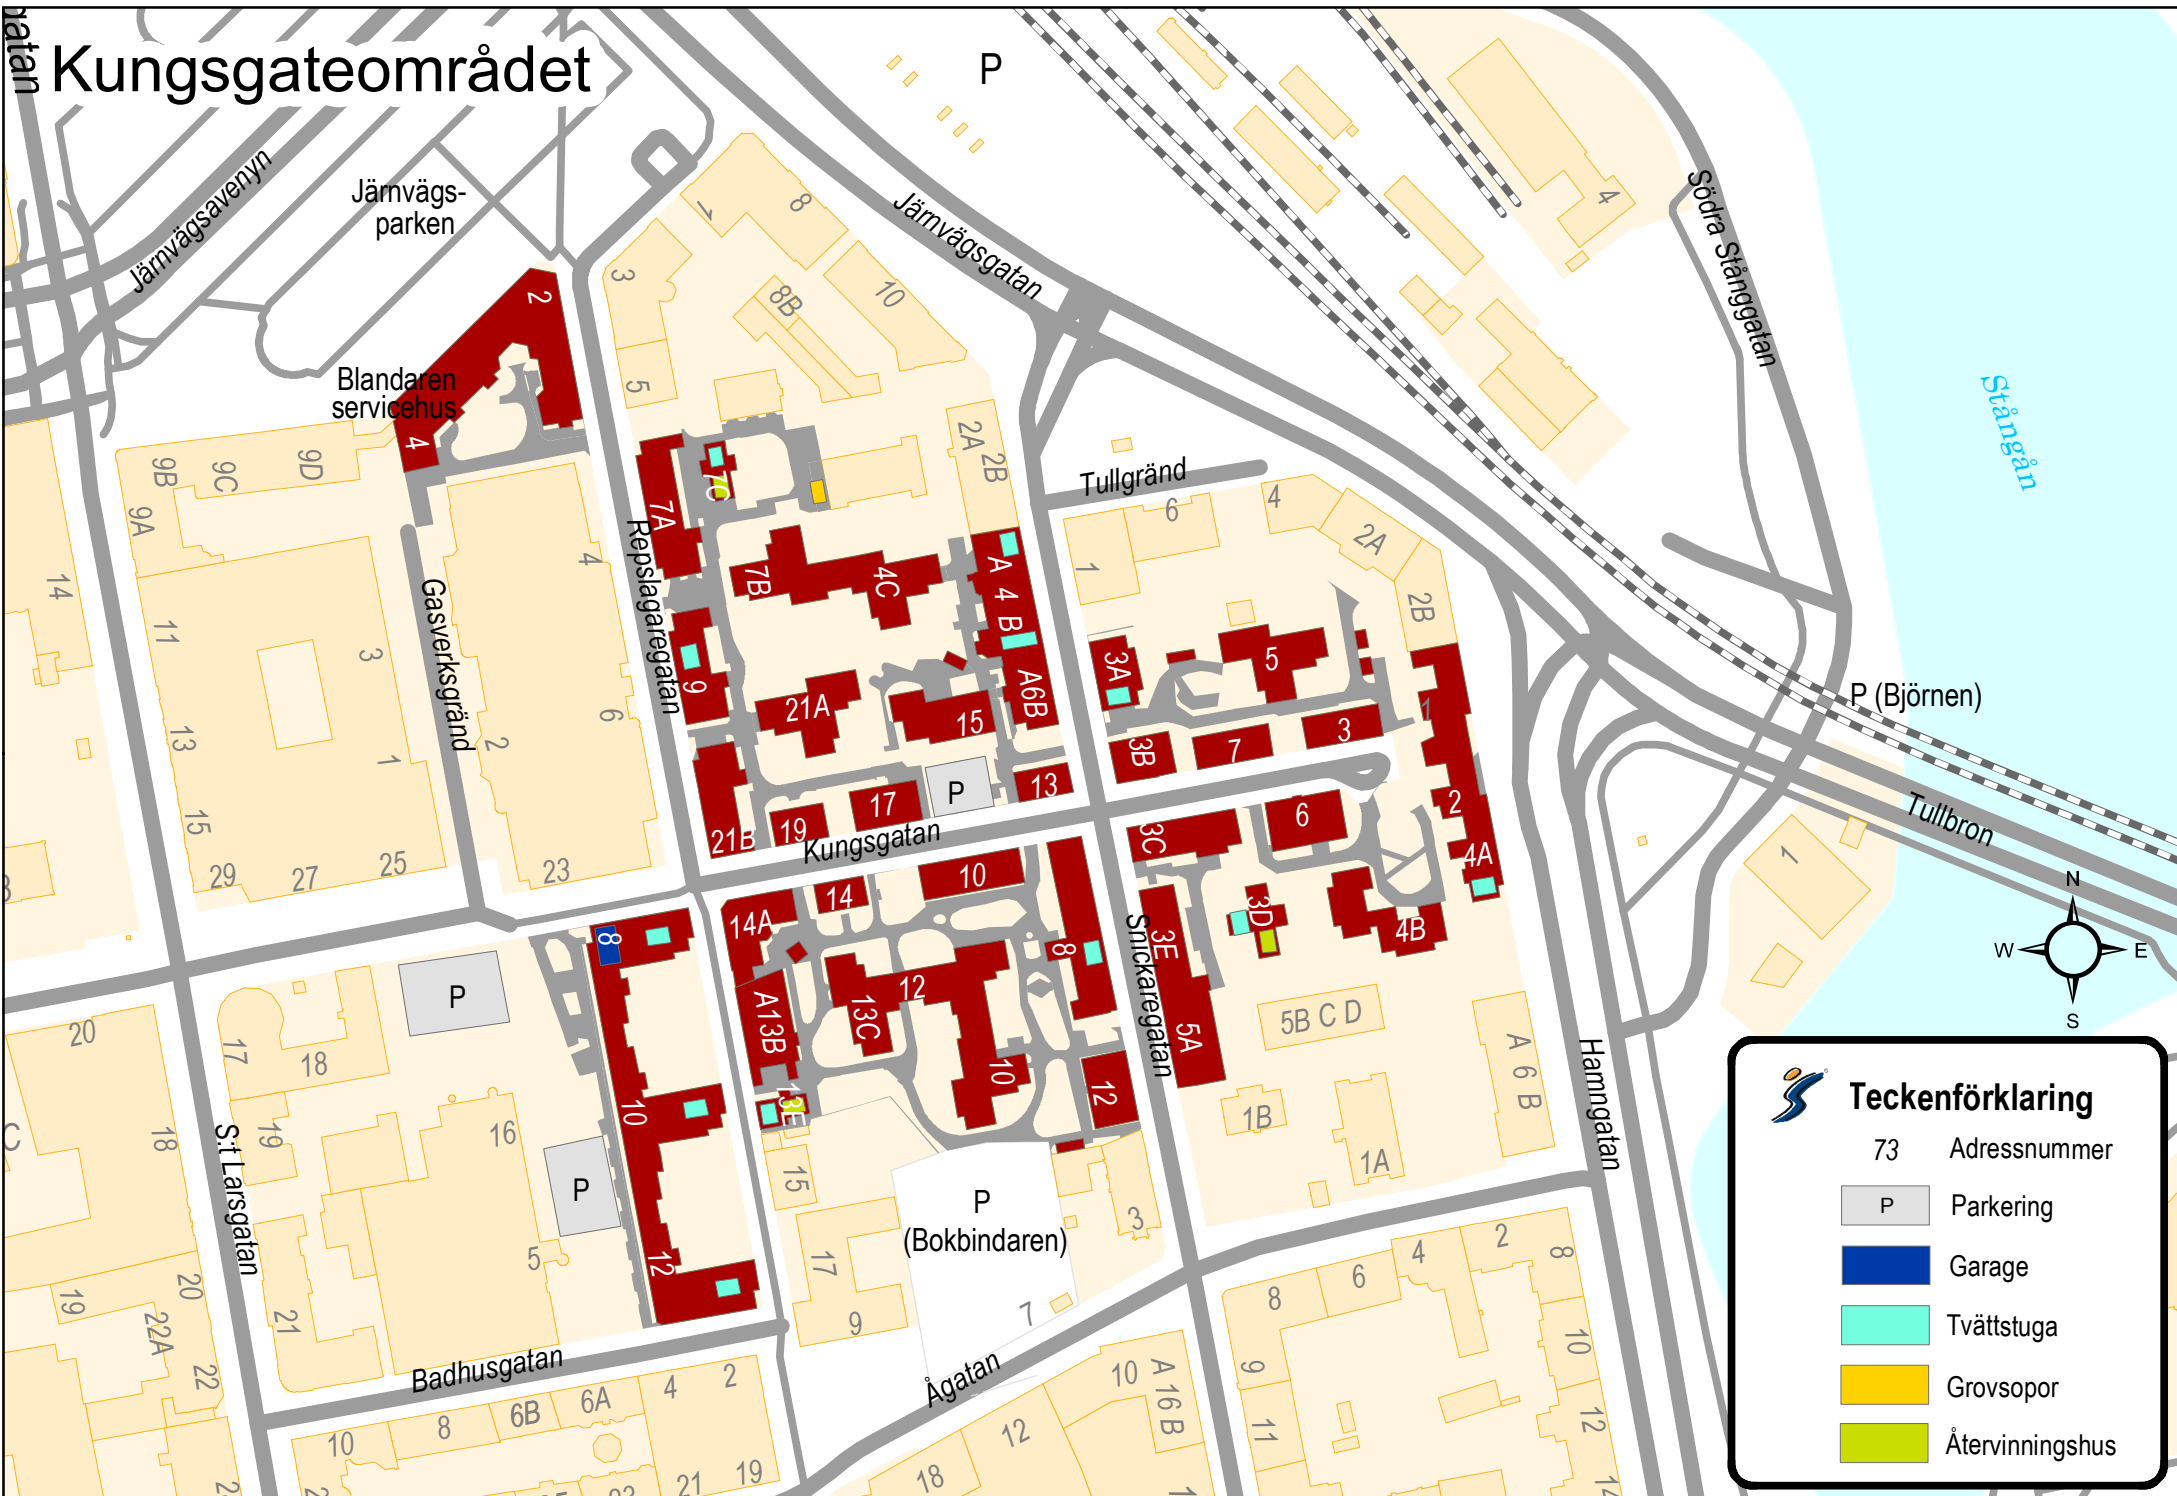

# Kungsgateområdet

**Teckenförklaring**

73	Adressnummer
P	Parkering
	Garage
	Tvättstuga
	Grovsopor
	Återvinningshus