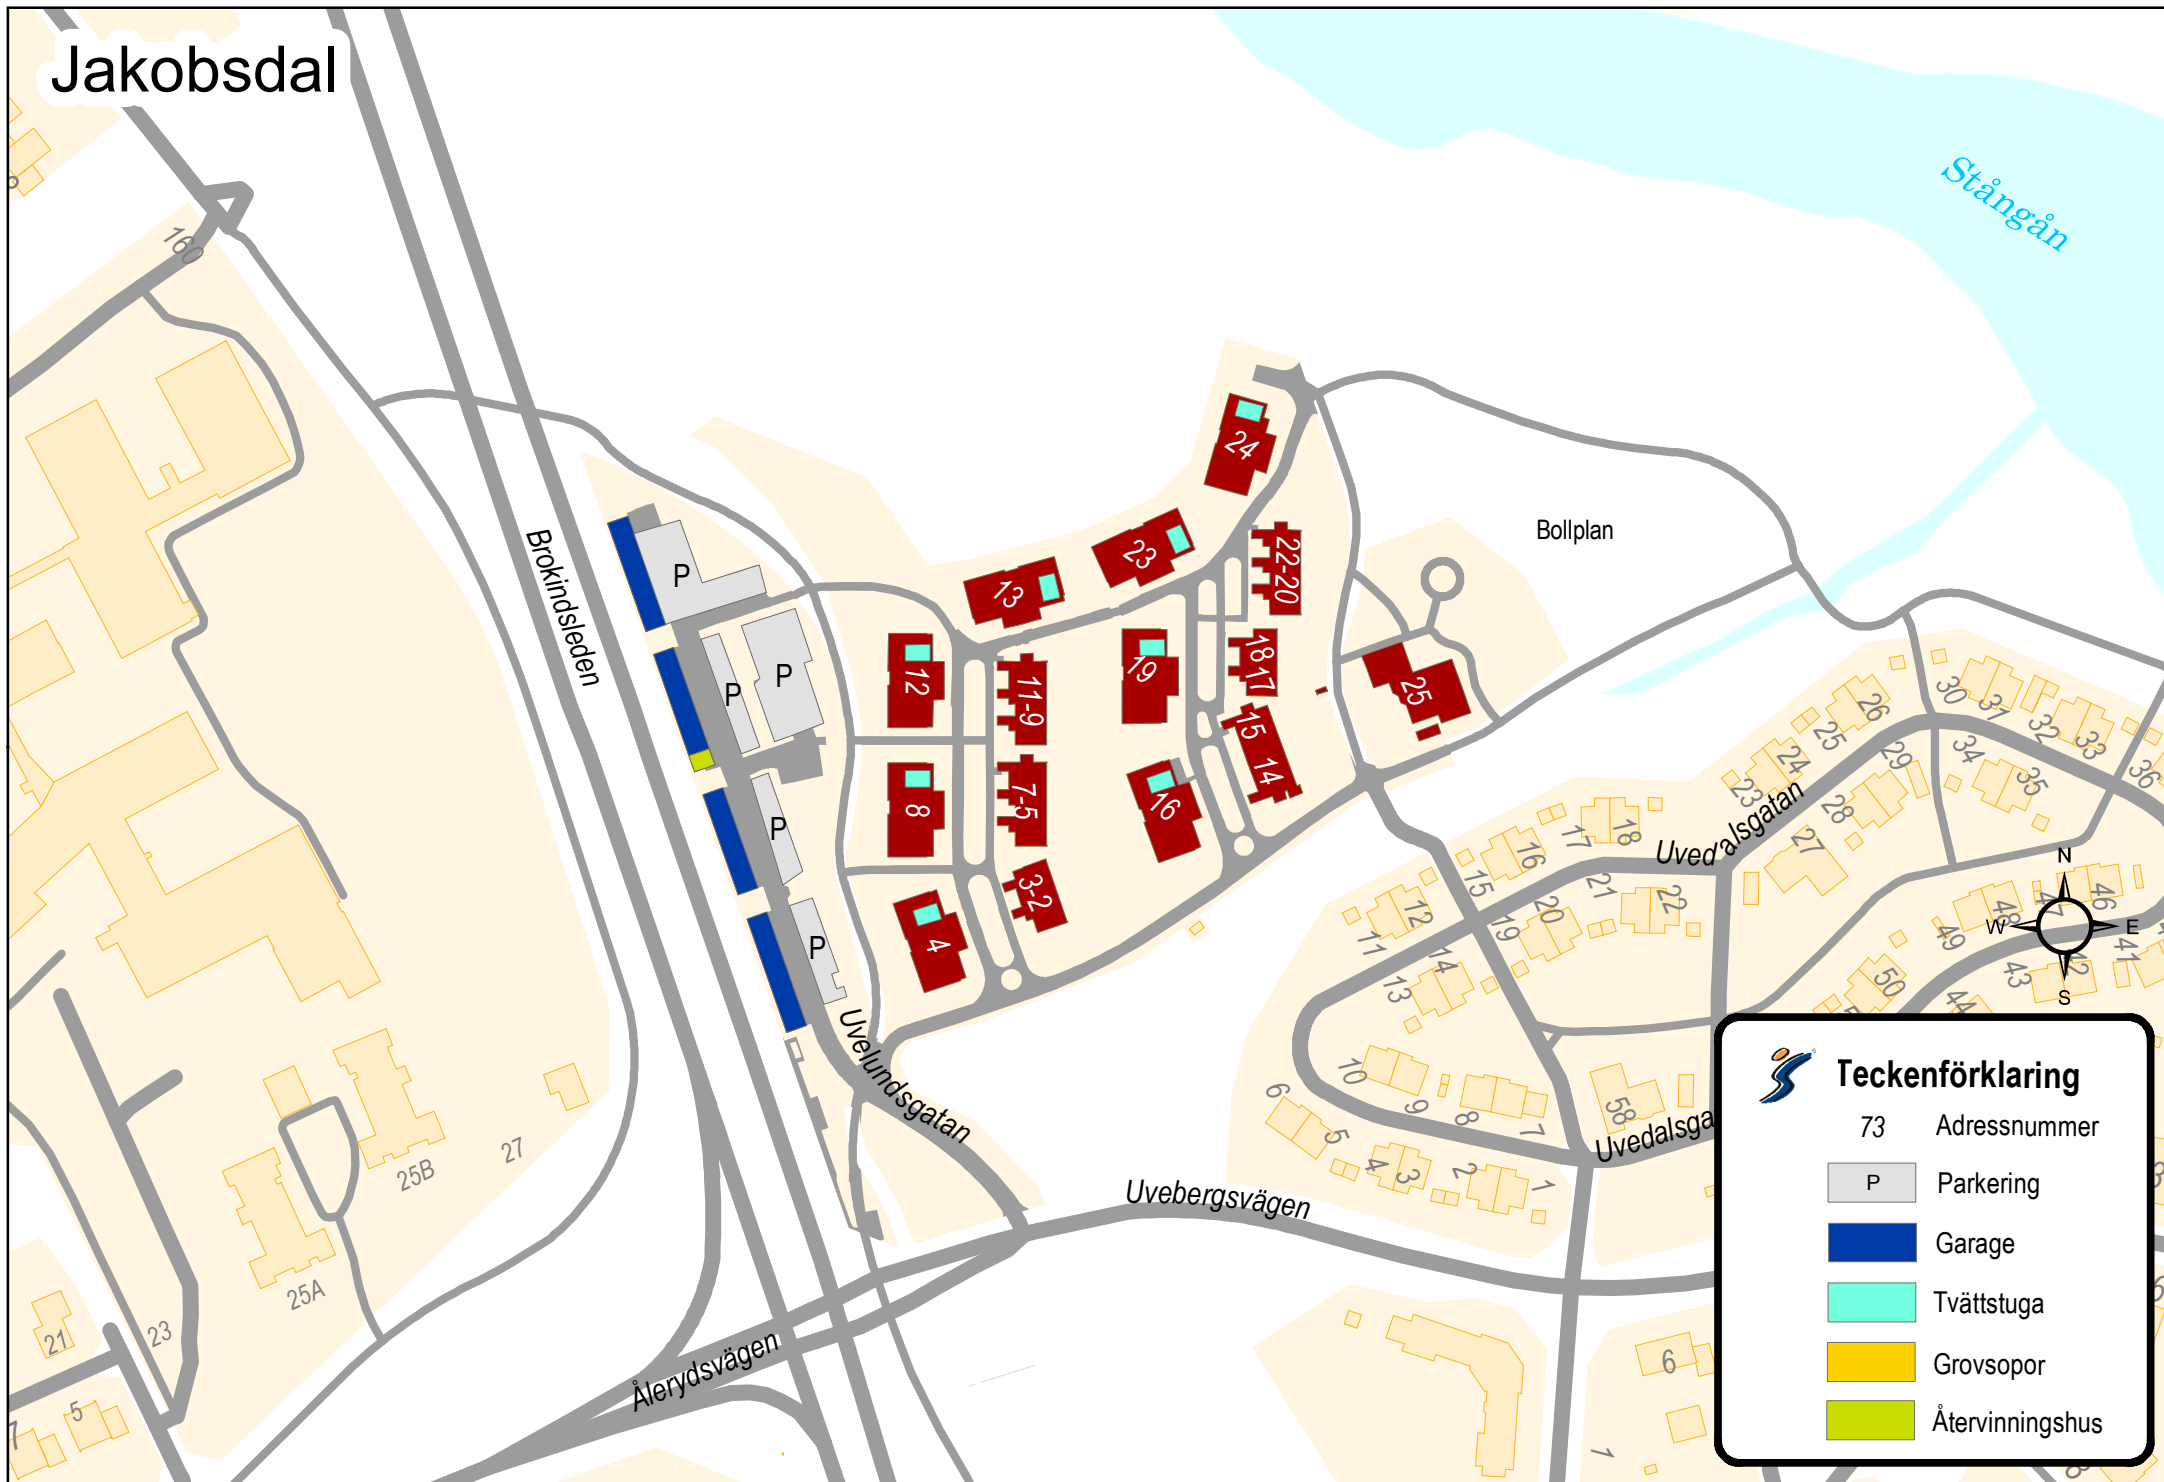

Jakobsdal

Teckenförklaring

- 73 Adressnummer
- P Parkering
- Garage
- Tvättstuga
- Grovsopor
- Återvinningshus