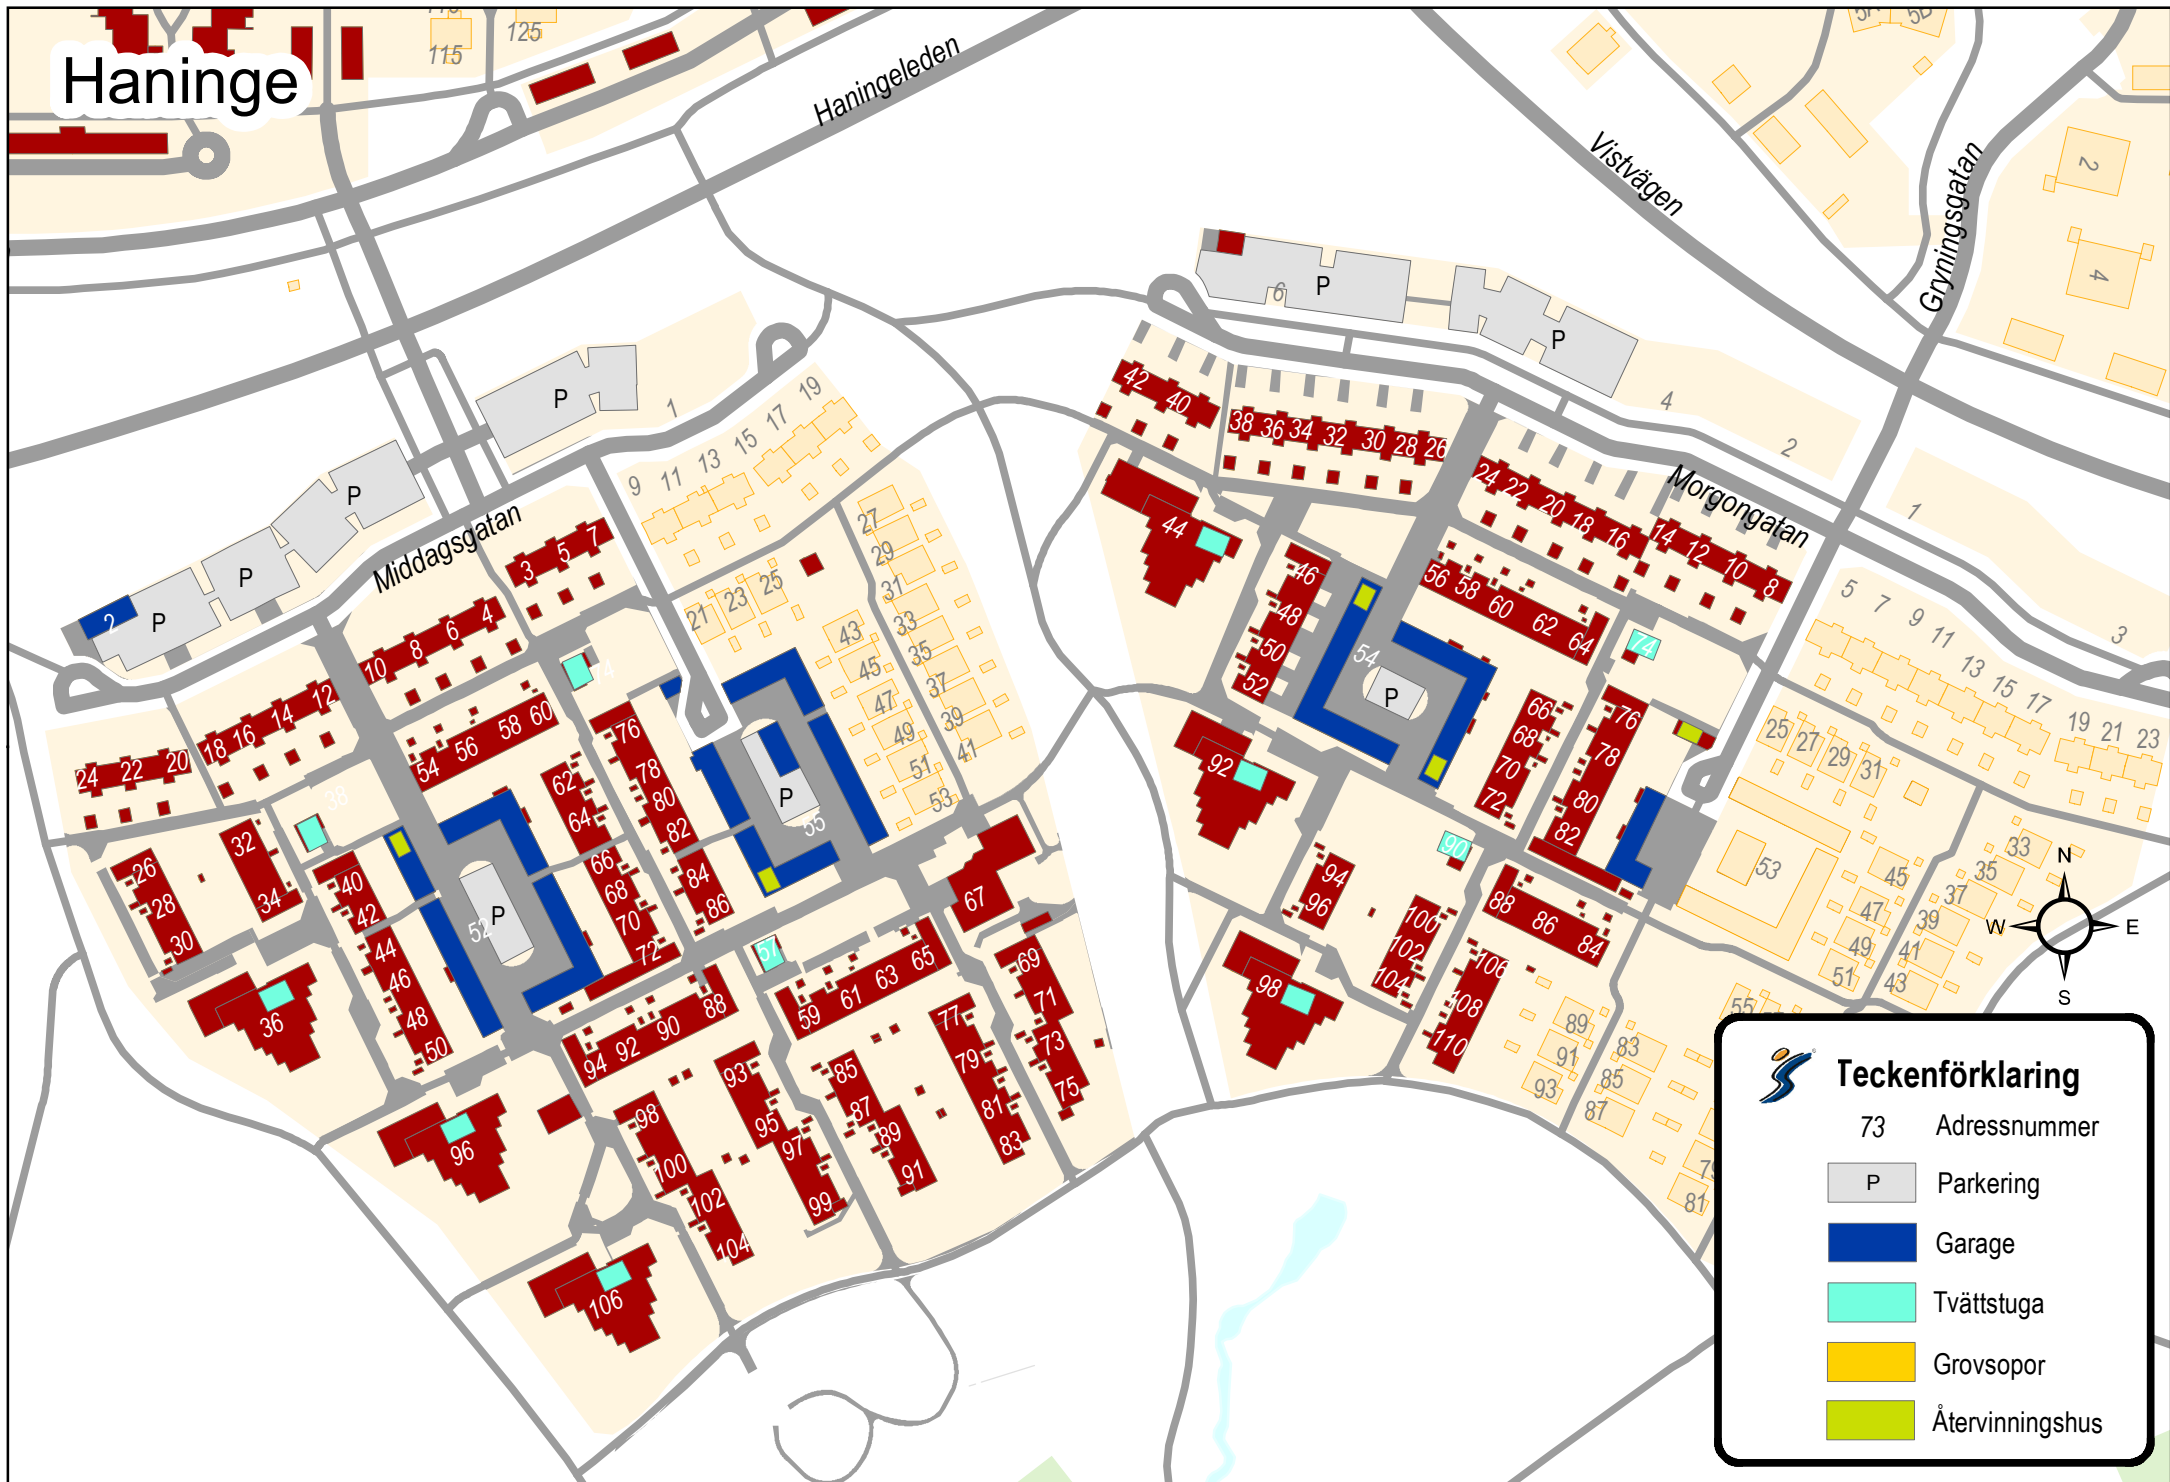

Haninge

Teckenförklaring

- 73 Adressnummer
- P Parkering
- Garage
- Tvättstuga
- Grovsopor
- Återvinningshus